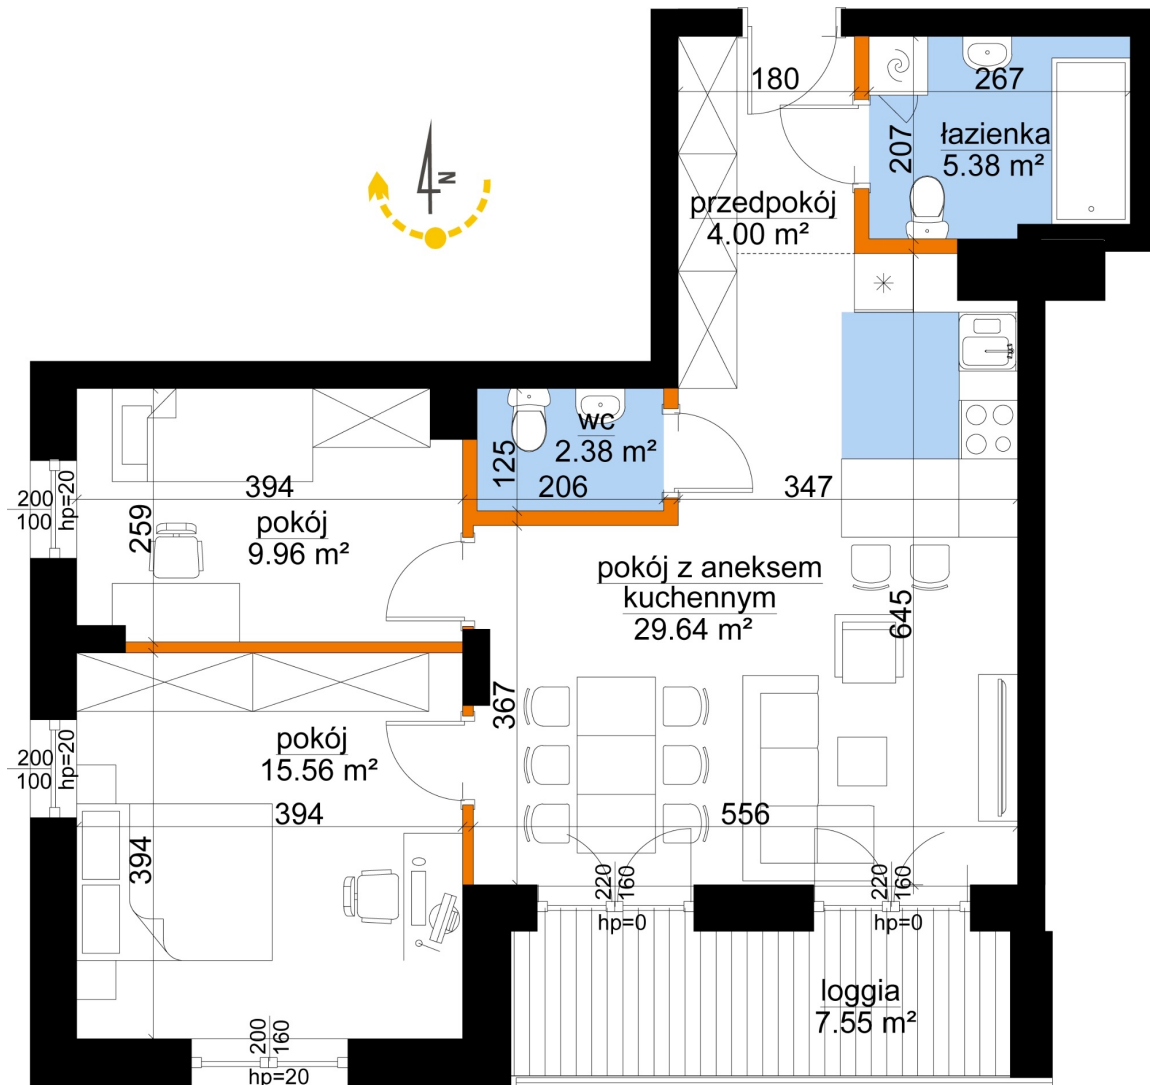

## Młynowa bud. 1 mieszkanie 1

- ściana z możliwością rozbiórki
- ściana bez możliwości rozbiórki

Numer:	1
Klatka:	1
Piętro:	Piętro I
Metraż:	66,92 m <sup>2</sup>
Pokoje:	3
Cena brutto / m <sup>2</sup> :	11 650 zł
Cena brutto:	779 618 zł

Dane zawarte w powyższej karcie mieszkania są wyłącznie informacją handlową i nie stanowią oferty w rozumieniu Kodeksu Cywilnego. Karta została sporządzona w oparciu o projekt budowlany, mogą wystąpić niewielkie różnice w powierzchniach związane z koordynacją branżową. Powierzchnie podano z uwzględnieniem wypraw tynkarskich i wykończeń. Przedstawiona aranżacja mieszkania ma charakter poglądowy.