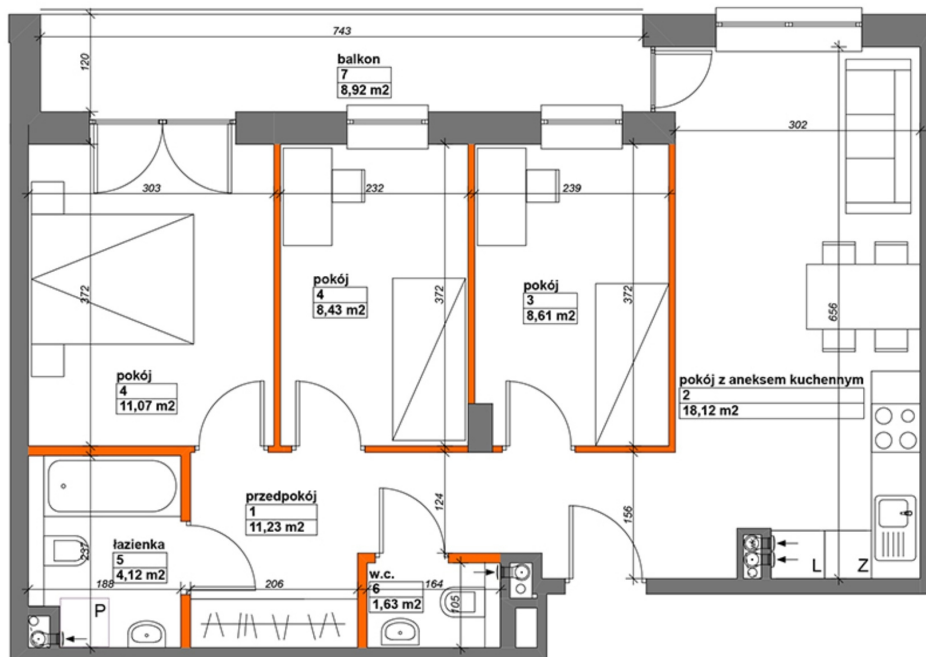

Konik Polny budynek I mieszkanie 33

| | |
|-------------------------------------|----------------------|
| Numer: | 33 |
| Piętro: | Piętro I |
| Metraż: | 63,22 m ² |
| Pokoje: | 4 |
| Cena brutto / m²: | 11 000 zł |
| Cena brutto: | 695 420 zł |