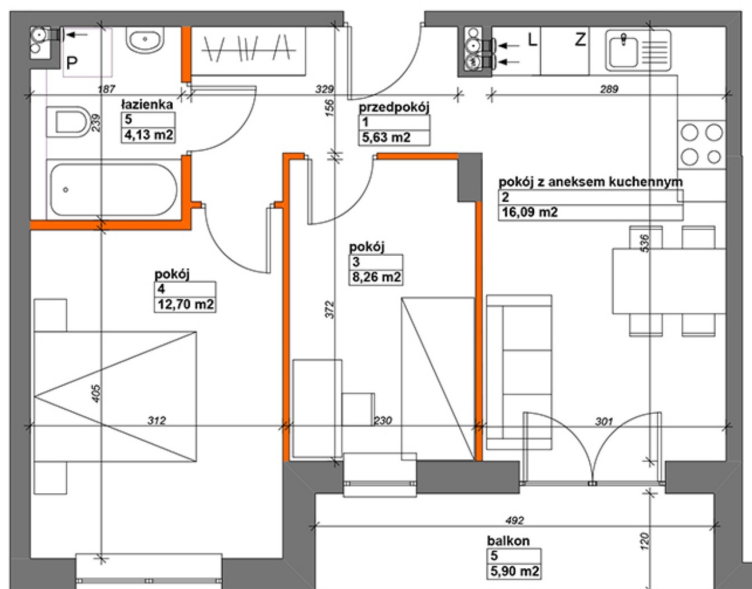

## Konik Polny budynek I mieszkanie 16

Numer: 16

Piętro: Piętro II

Metraż: 46,81 m<sup>2</sup>

Pokoje: 3

Cena brutto / m<sup>2</sup>: 12 198 zł

Cena brutto: 571 000 zł