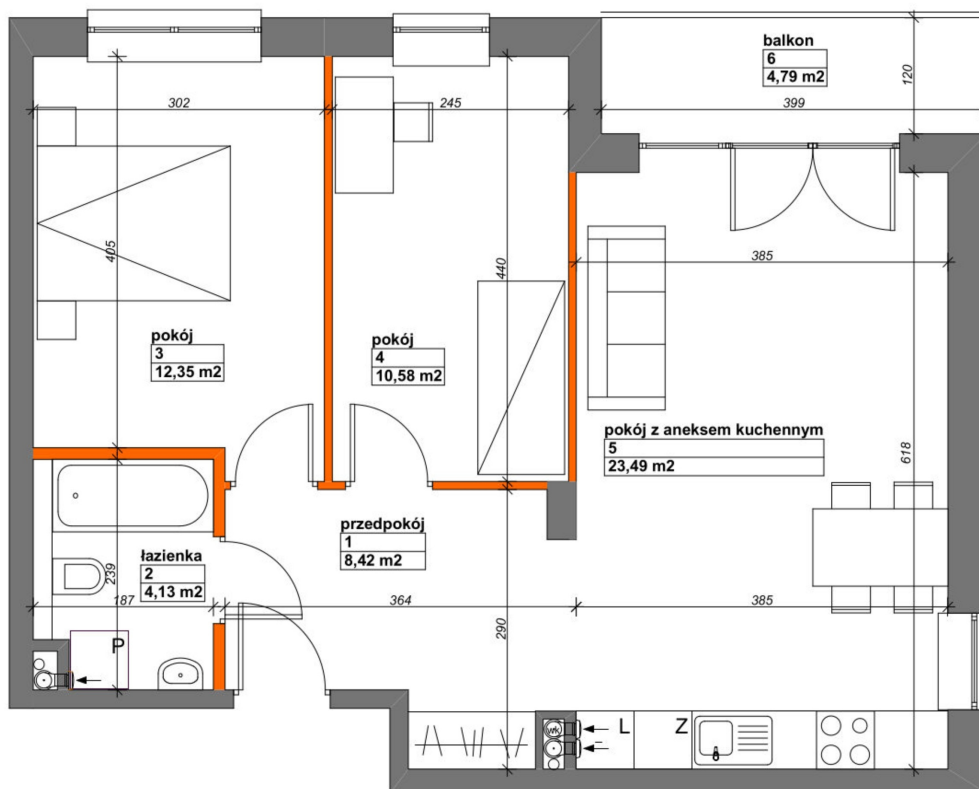

## Konik Polny Budynek A mieszkanie 50

- ściany z możliwością rozbiórki
- ściany bez możliwości rozbiórki

Numer:	50
Klatka:	2
Piętro:	Piętro II
Metraż:	58,97 m <sup>2</sup>
Pokoje:	3
Cena brutto / m <sup>2</sup> :	11 500 zł
Cena brutto:	678 155 zł