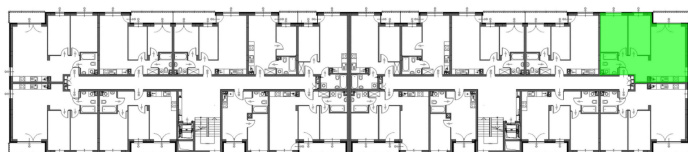

## Konik Polny Budynek A mieszkanie 50

- ściany z możliwością rozbiórki
- ściany bez możliwości rozbiórki

Numer:	50
Klatka:	2
Piętro:	Piętro II
Metraż:	58,97 m <sup>2</sup>
Pokoje:	3
Cena brutto / m <sup>2</sup> :	11 500 zł
Cena brutto:	678 155 zł