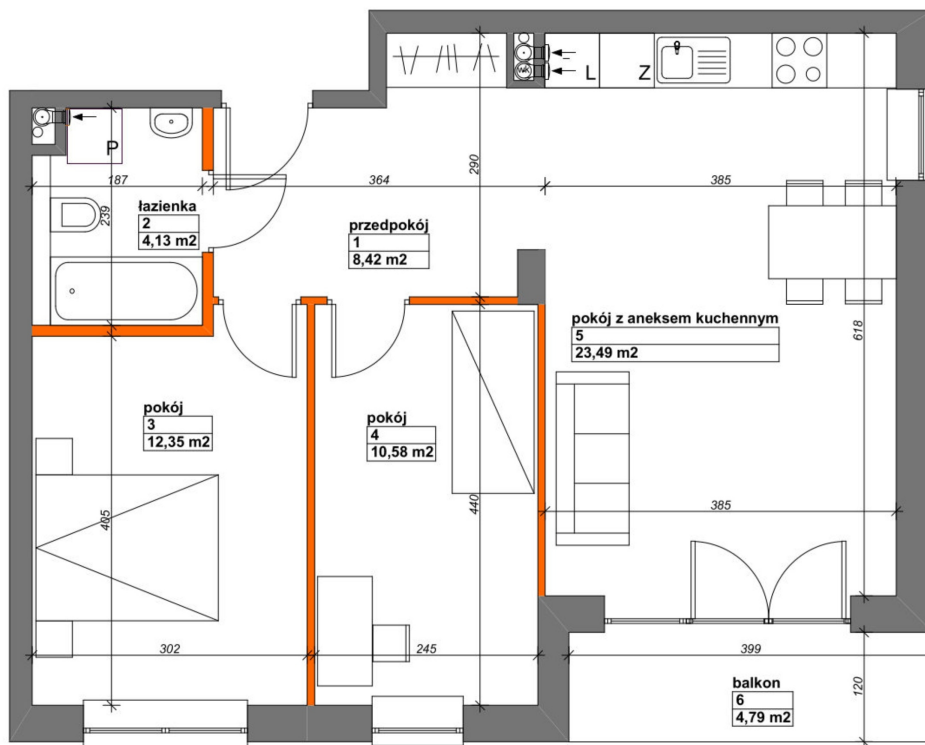

Konik Polny Budynek A mieszkanie 42

- ściany z możliwością rozbiórki
- ściany bez możliwości rozbiórki

Numer:	42
Klatka:	2
Piętro:	Piętro I
Metraż:	58,97 m ²
Pokoje:	3
Cena brutto / m ² :	11 300 zł
Cena brutto:	666 361 zł