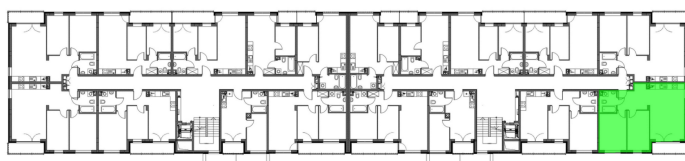

Konik Polny Budynek A mieszkanie 42

- ściany z możliwością rozbiórki
- ściany bez możliwości rozbiórki

Numer:	42
Klatka:	2
Piętro:	Piętro I
Metraż:	58,97 m ²
Pokoje:	3
Cena brutto / m ² :	11 300 zł
Cena brutto:	666 361 zł