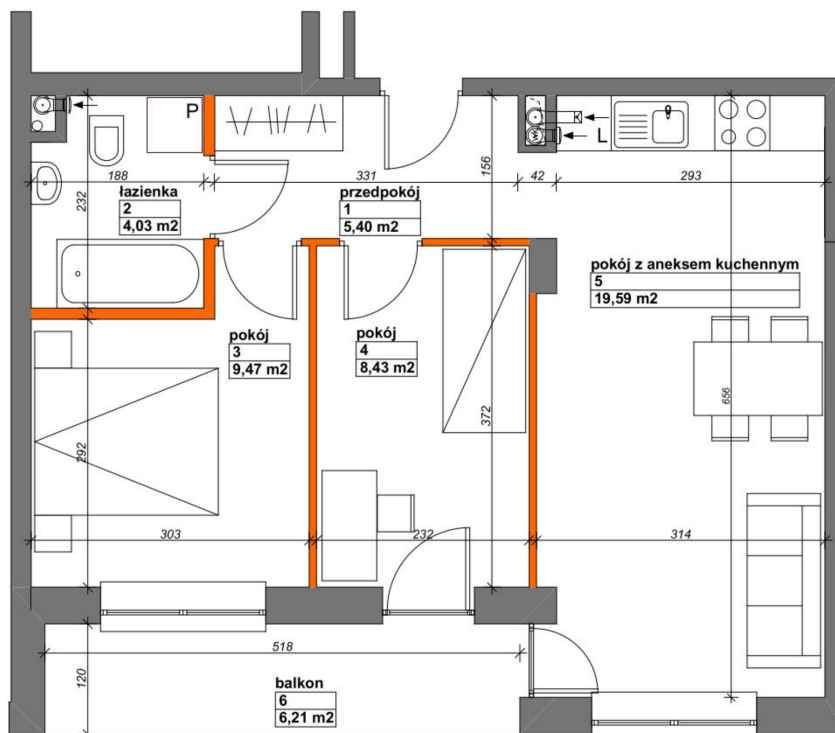

## Konik Polny Budynek A mieszkanie 36

- ściany z możliwością rozbiórki
- ściany bez możliwości rozbiórki

Numer:	36
Klatka:	2
Piętro:	Piętro I
Metraż:	46,92 m <sup>2</sup>
Pokoje:	3
Cena brutto / m <sup>2</sup> :	12 000 zł
Cena brutto:	563 040 zł