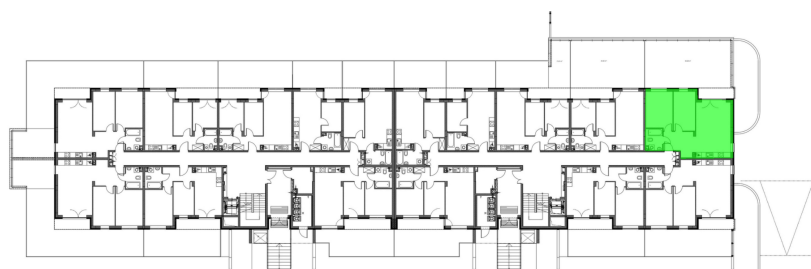

Konik Polny Budynek A mieszkanie 32

Numer:	32
Klatka:	2
Piętro:	Parter
Metraż:	58,97 m ²
Pokoje:	3
Cena brutto / m²:	12 800 zł
Cena brutto:	754 816 zł