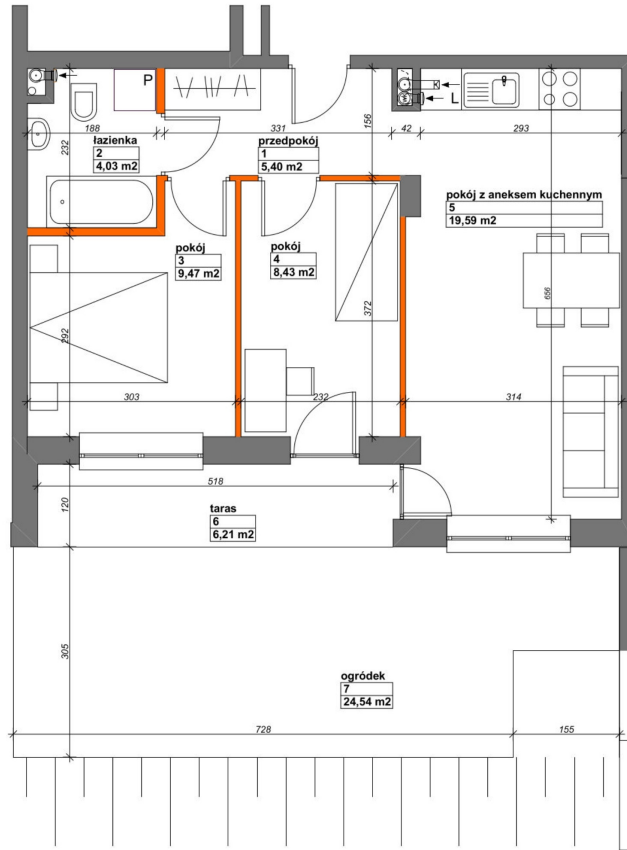

## Konik Polny Budynek A mieszkanie 27

Numer:	27
Klatka:	2
Piętro:	Parter
Metraż:	46,92 m <sup>2</sup>
Pokoje:	3
Cena brutto / m <sup>2</sup> :	12 300 zł
Cena brutto:	577 116 zł