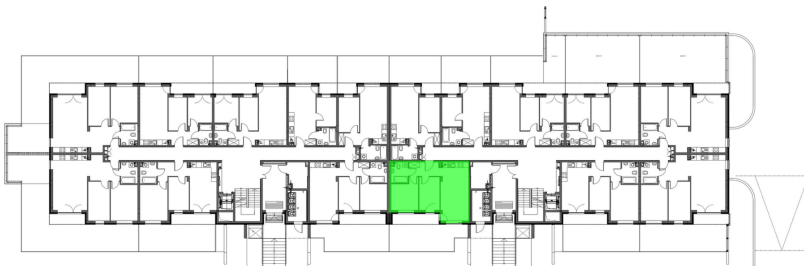

## Konik Polny Budynek A mieszkanie 27

Numer:	27
Klatka:	2
Piętro:	Parter
Metraż:	46,92 m <sup>2</sup>
Pokoje:	3
Cena brutto / m <sup>2</sup> :	12 300 zł
Cena brutto:	577 116 zł