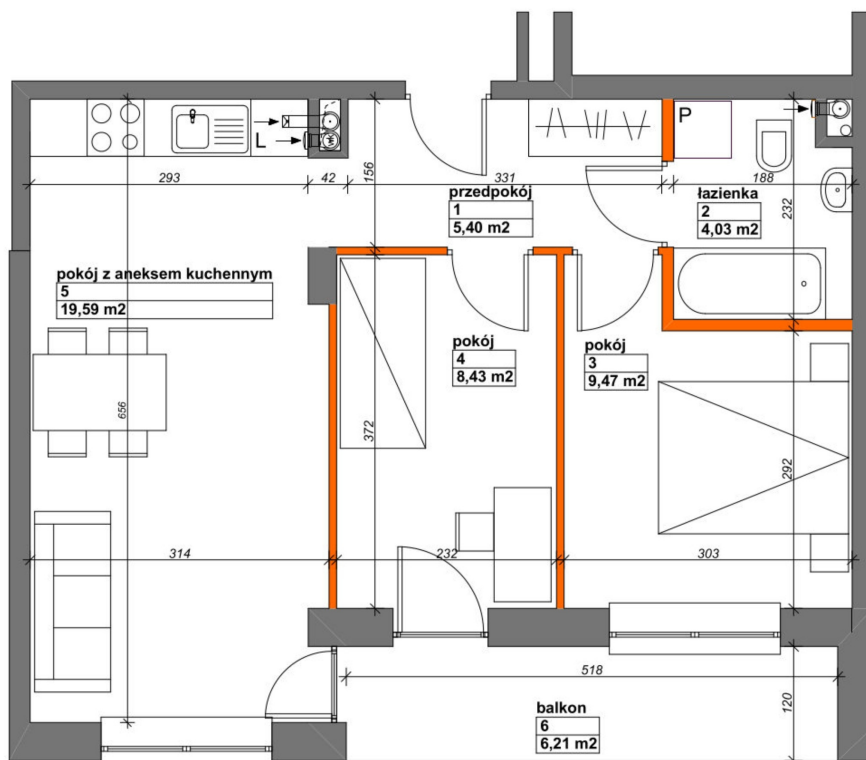

Konik Polny Budynek A mieszkanie 25

- ściany z możliwością rozbiórki
- ściany bez możliwości rozbiórki

Numer:	25
Klatka:	1
Piętro:	Piętro II
Metraż:	46,92 m ²
Pokoje:	3
Cena brutto / m ² :	12 200 zł
Cena brutto:	572 424 zł