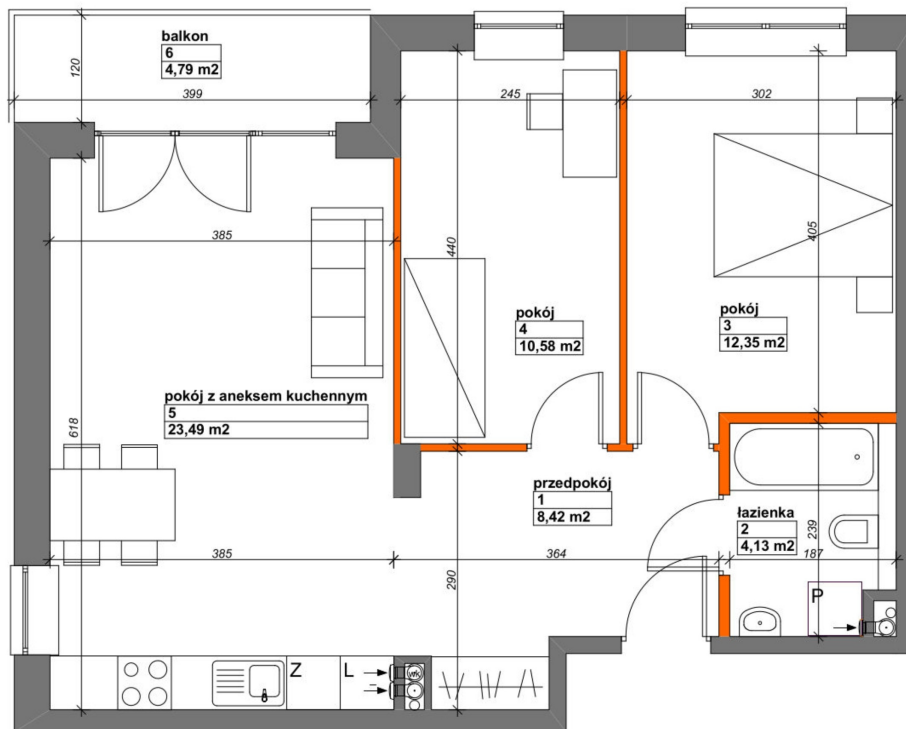

Konik Polny Budynek A mieszkanie 20

- ściany z możliwością rozbiórki
- ściany bez możliwości rozbiórki

Numer:	20
Klatka:	1
Piętro:	Piętro II
Metraż:	58,97 m ²
Pokoje:	3
Cena brutto / m ² :	11 500 zł
Cena brutto:	678 155 zł