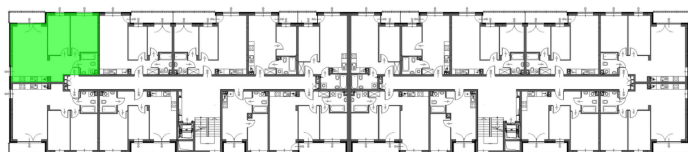

Konik Polny Budynek A mieszkanie 20

- ściany z możliwością rozbiórki
- ściany bez możliwości rozbiórki

Numer:	20
Klatka:	1
Piętro:	Piętro II
Metraż:	58,97 m ²
Pokoje:	3
Cena brutto / m ² :	11 500 zł
Cena brutto:	678 155 zł