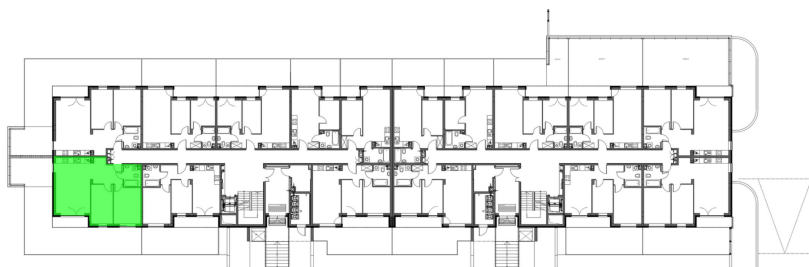

Konik Polny Budynek A mieszkanie 2

Numer:	2
Klatka:	1
Piętro:	Parter
Metraż:	58,97 m ²
Pokoje:	3
Cena brutto / m ² :	11 500 zł
Cena brutto:	678 155 zł