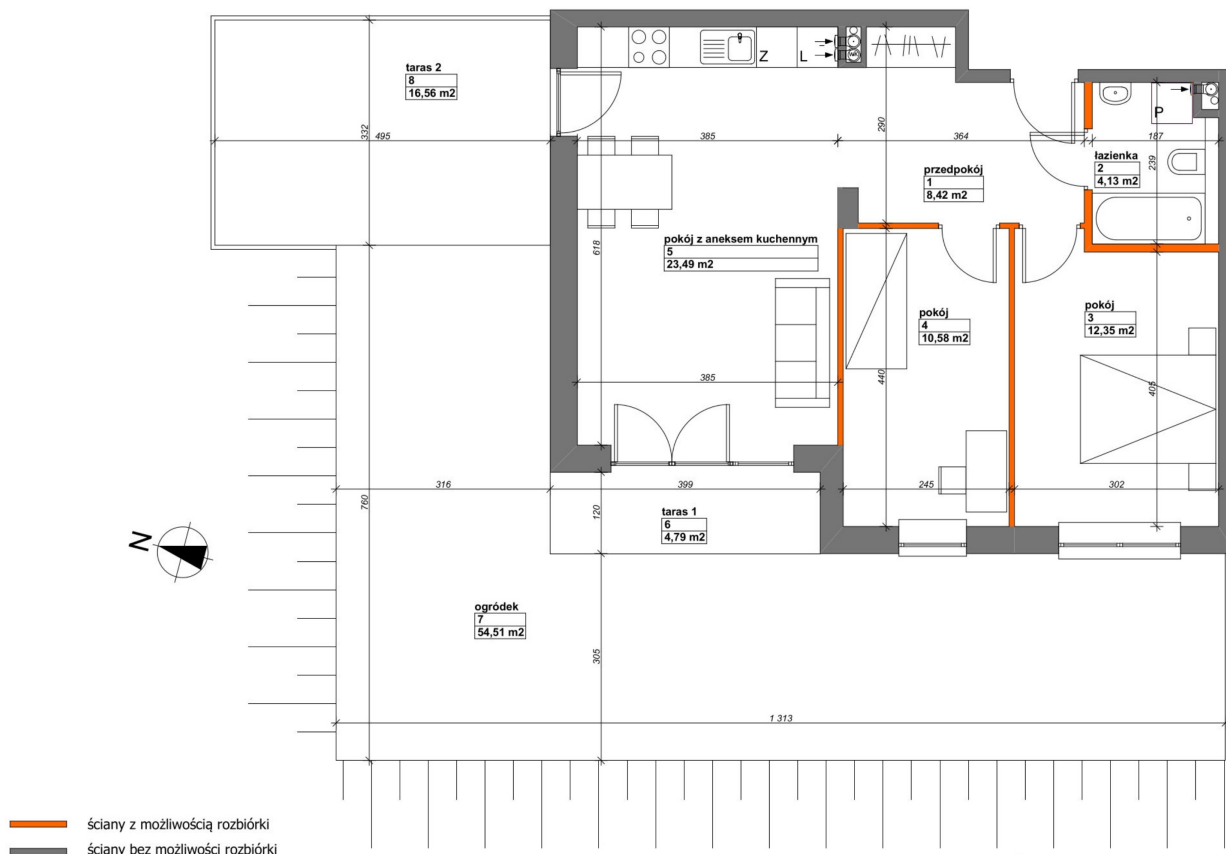

Konik Polny Budynek A mieszkanie 2

Numer:	2
Klatka:	1
Piętro:	Parter
Metraż:	58,97 m ²
Pokoje:	3
Cena brutto / m ² :	11 500 zł
Cena brutto:	678 155 zł