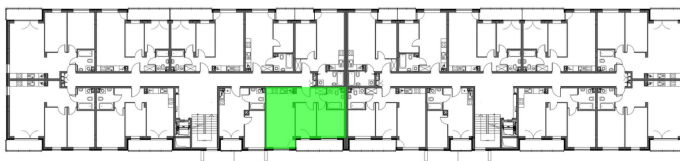

Konik Polny Budynek A mieszkanie 16

- ściany z możliwością rozbiórki
- ściany bez możliwości rozbiórki

Numer:	16
Klatka:	1
Piętro:	Piętro I
Metraż:	46,92 m ²
Pokoje:	3
Cena brutto / m ² :	12 000 zł
Cena brutto:	563 040 zł