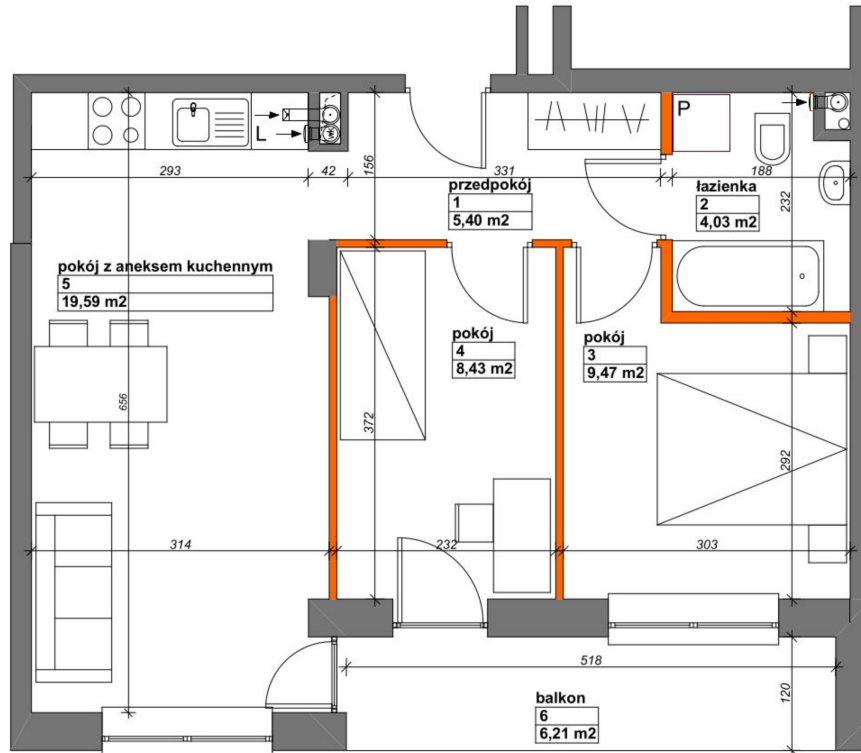

Konik Polny Budynek A mieszkanie 16

- ściany z możliwością rozbiórki
- ściany bez możliwości rozbiórki

Numer:	16
Klatka:	1
Piętro:	Piętro I
Metraż:	46,92 m ²
Pokoje:	3
Cena brutto / m ² :	12 000 zł
Cena brutto:	563 040 zł