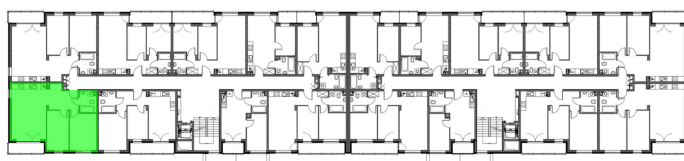

Konik Polny Budynek A mieszkanie 10

- ściany z możliwością rozbiórki
- ściany bez możliwości rozbiórki

Numer:	10
Klatka:	1
Piętro:	Piętro I
Metraż:	58,97 m ²
Pokoje:	3
Cena brutto / m²:	11 300 zł
Cena brutto:	666 361 zł