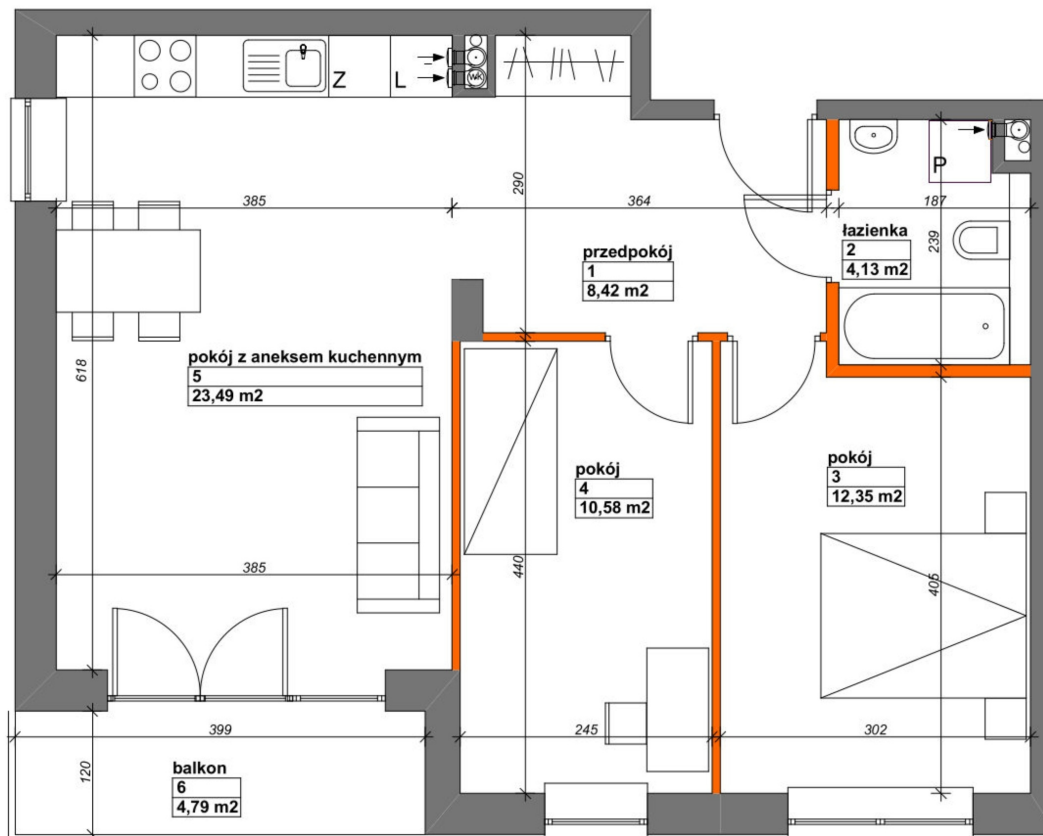

Konik Polny Budynek A mieszkanie 10

- ściany z możliwością rozbiórki
- ściany bez możliwości rozbiórki

Numer:	10
Klatka:	1
Piętro:	Piętro I
Metraż:	58,97 m ²
Pokoje:	3
Cena brutto / m²:	11 300 zł
Cena brutto:	666 361 zł