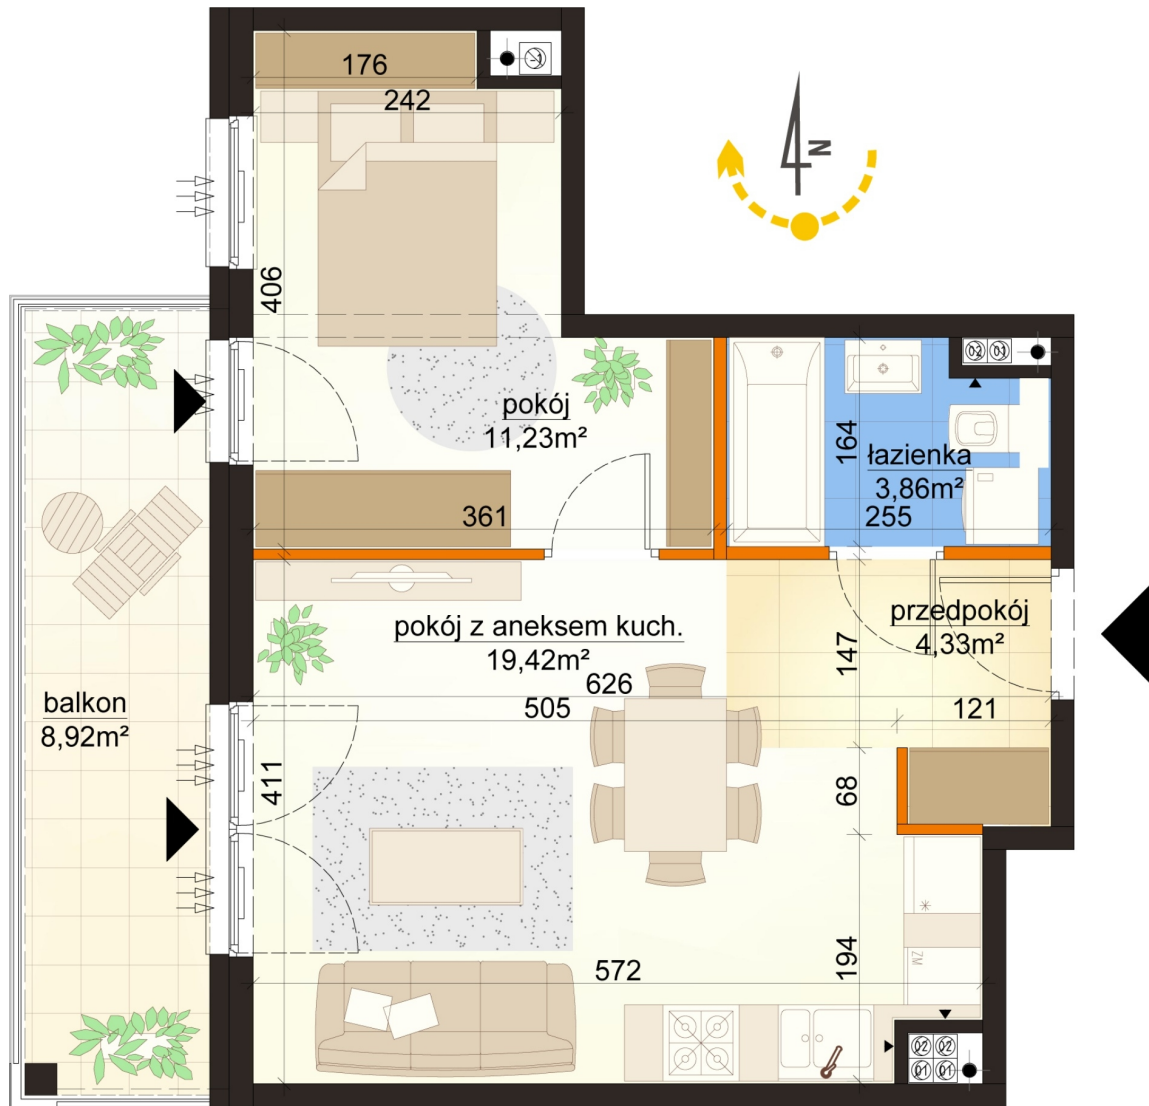

## Mroźna bud. 6C mieszkanie 8

—ściana z możliwością rozbiórki

—ściana bez możliwości rozbiórki

Numer:	8
Klatka:	1
Piętro:	Piętro I
Metraż:	38,84 m <sup>2</sup>
Pokoje:	2
Cena brutto / m <sup>2</sup> :	10 900 zł
Cena brutto:	423 356 zł