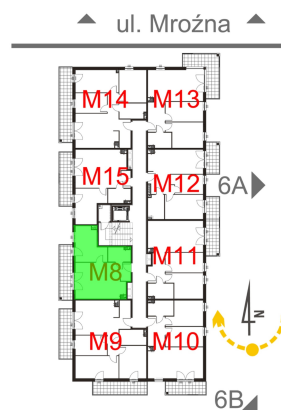

## Mroźna bud. 6C mieszkanie 8

—ściana z możliwością rozbiórki

—ściana bez możliwości rozbiórki

Numer:	8
Klatka:	1
Piętro:	Piętro I
Metraż:	38,84 m <sup>2</sup>
Pokoje:	2
Cena brutto / m <sup>2</sup> :	10 900 zł
Cena brutto:	423 356 zł