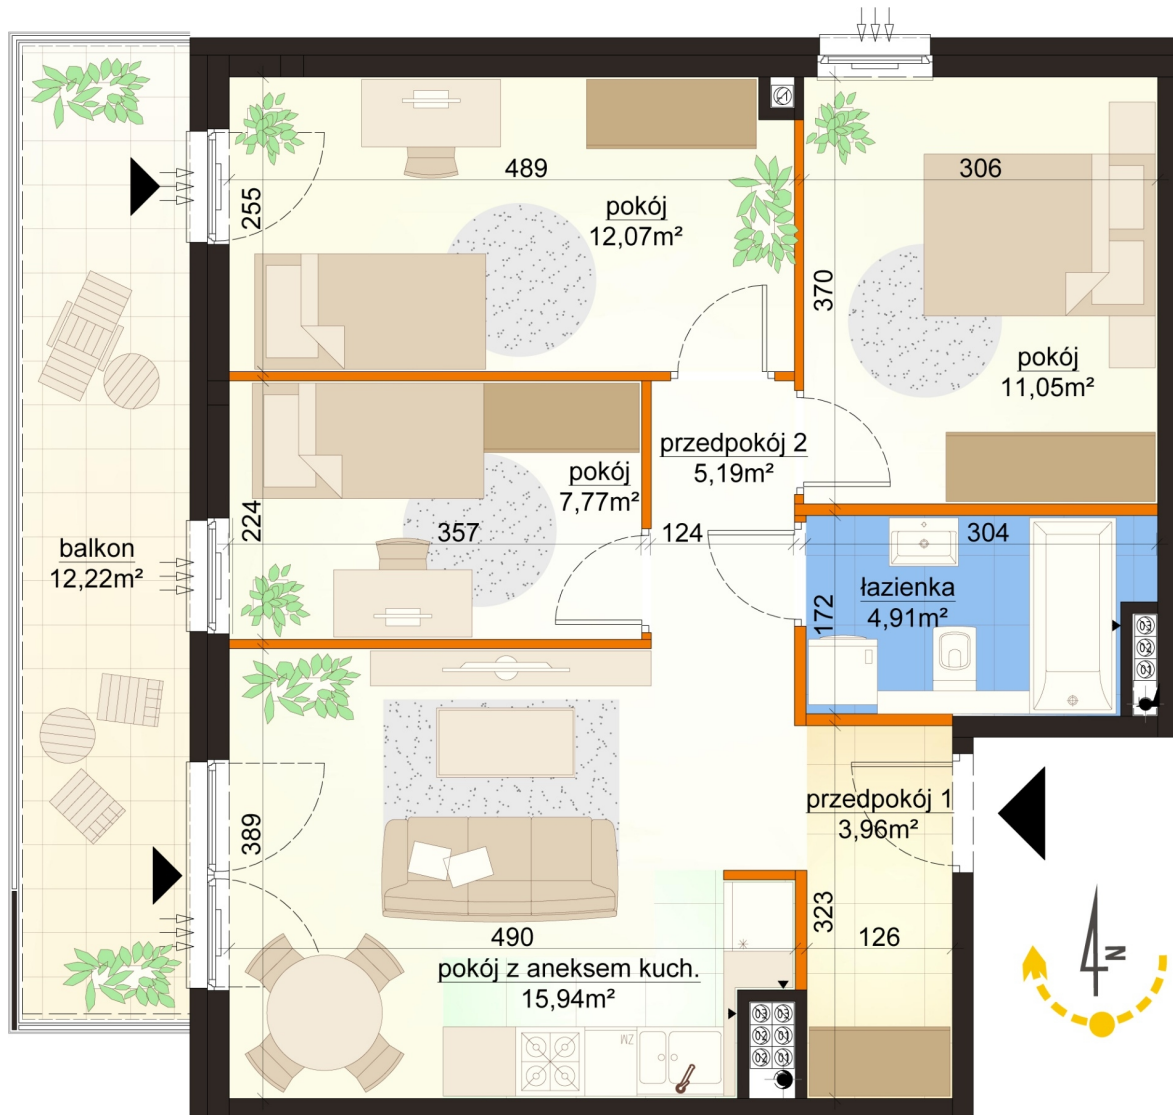

Mroźna bud. 6C mieszkanie 22

- ściana z możliwością rozbiórki
- ściana bez możliwości rozbiórki

▲ ul. Mroźna ▲

Numer:	22
Klatka:	1
Piętro:	Piętro II
Metraż:	60,89 m ²
Pokoje:	4
Cena brutto / m ² :	10 900 zł
Cena brutto:	663 701 zł

Dane zawarte w powyższej karcie mieszkania są wyłącznie informacją handlową i nie stanowią oferty w rozumieniu Kodeksu Cywilnego. Karta została sporządzona w oparciu o projekt budowlany, mogą wystąpić niewielkie różnice w powierzchniach związane z koordynacją branżową. Powierzchnie podano z uwzględnieniem wypraw tynkarskich i wykończeń. Przedstawiona aranżacja mieszkania ma charakter poglądowy.