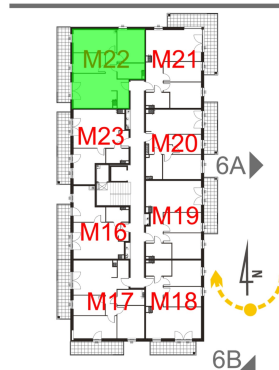

Mroźna bud. 6C mieszkanie 22

- ściana z możliwością rozbiórki
- ściana bez możliwości rozbiórki

▲ ul. Mroźna ▲

Numer:	22
Klatka:	1
Piętro:	Piętro II
Metraż:	60,89 m ²
Pokoje:	4
Cena brutto / m ² :	10 900 zł
Cena brutto:	663 701 zł

Dane zawarte w powyższej karcie mieszkania są wyłącznie informacją handlową i nie stanowią oferty w rozumieniu Kodeksu Cywilnego. Karta została sporządzona w oparciu o projekt budowlany, mogą wystąpić niewielkie różnice w powierzchniach związane z koordynacją branżową. Powierzchnie podano z uwzględnieniem wypraw tynkarskich i wykończeń. Przedstawiona aranżacja mieszkania ma charakter poglądowy.