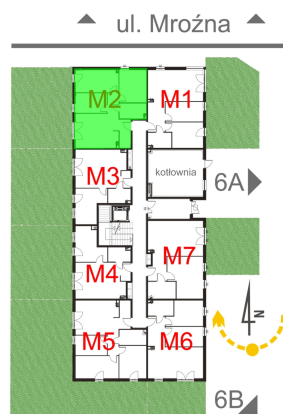

Mroźna bud. 6C mieszkanie 2

- ściana z możliwością rozbiórki
- ściana bez możliwości rozbiórki

Numer:	2
Klatka:	1
Piętro:	Parter
Metraż:	61,21 m ²
Pokoje:	3
Cena brutto / m ² :	10 700 zł
Cena brutto:	654 947 zł
Dodatkowo:	Ogródek ok.: 63,65 m ²

Dane zawarte w powyższej karcie mieszkania są wyłącznie informacją handlową i nie stanowią oferty w rozumieniu Kodeksu Cywilnego. Karta została sporządzona w oparciu o projekt budowlany, mogą wystąpić niewielkie różnice w powierzchniach związane z koordynacją branżową. Powierzchnie podano z uwzględnieniem wypraw tynkarskich i wykończeń. Przedstawiona aranżacja mieszkania ma charakter poglądowy.