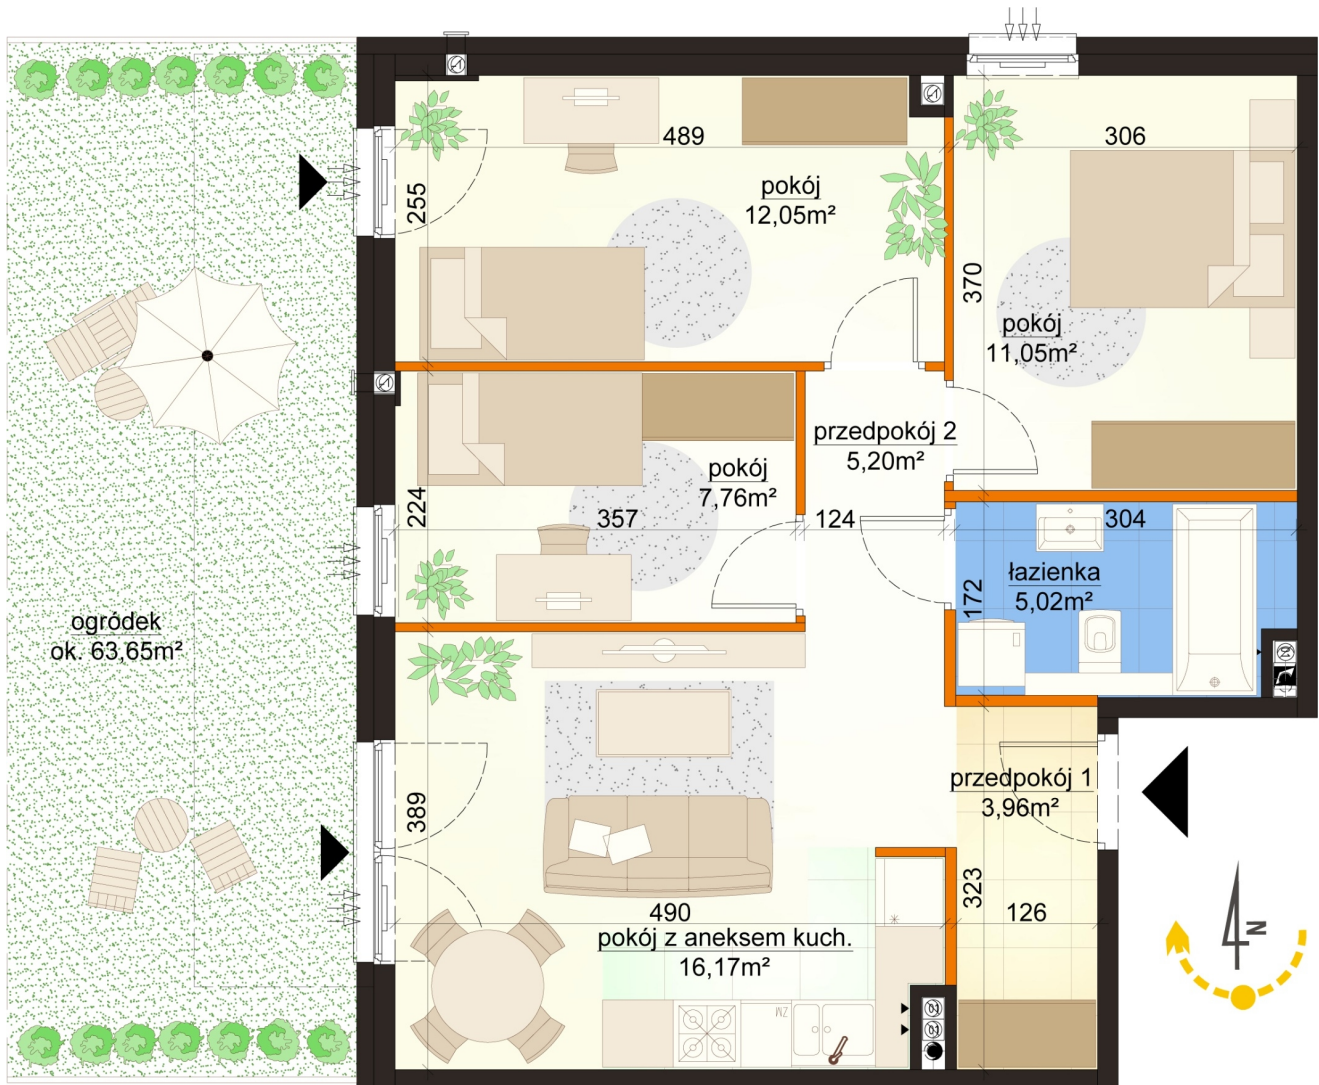

Mroźna bud. 6C mieszkanie 2

- ściana z możliwością rozbiórki
- ściana bez możliwości rozbiórki

Numer:	2
Klatka:	1
Piętro:	Parter
Metraż:	61,21 m ²
Pokoje:	3
Cena brutto / m ² :	10 700 zł
Cena brutto:	654 947 zł
Dodatkowo:	Ogródek ok.: 63,65 m ²

Dane zawarte w powyższej karcie mieszkania są wyłącznie informacją handlową i nie stanowią oferty w rozumieniu Kodeksu Cywilnego. Karta została sporządzona w oparciu o projekt budowlany, mogą wystąpić niewielkie różnice w powierzchniach związane z koordynacją branżową. Powierzchnie podano z uwzględnieniem wypraw tynkarskich i wykończeń. Przedstawiona aranżacja mieszkania ma charakter poglądowy.