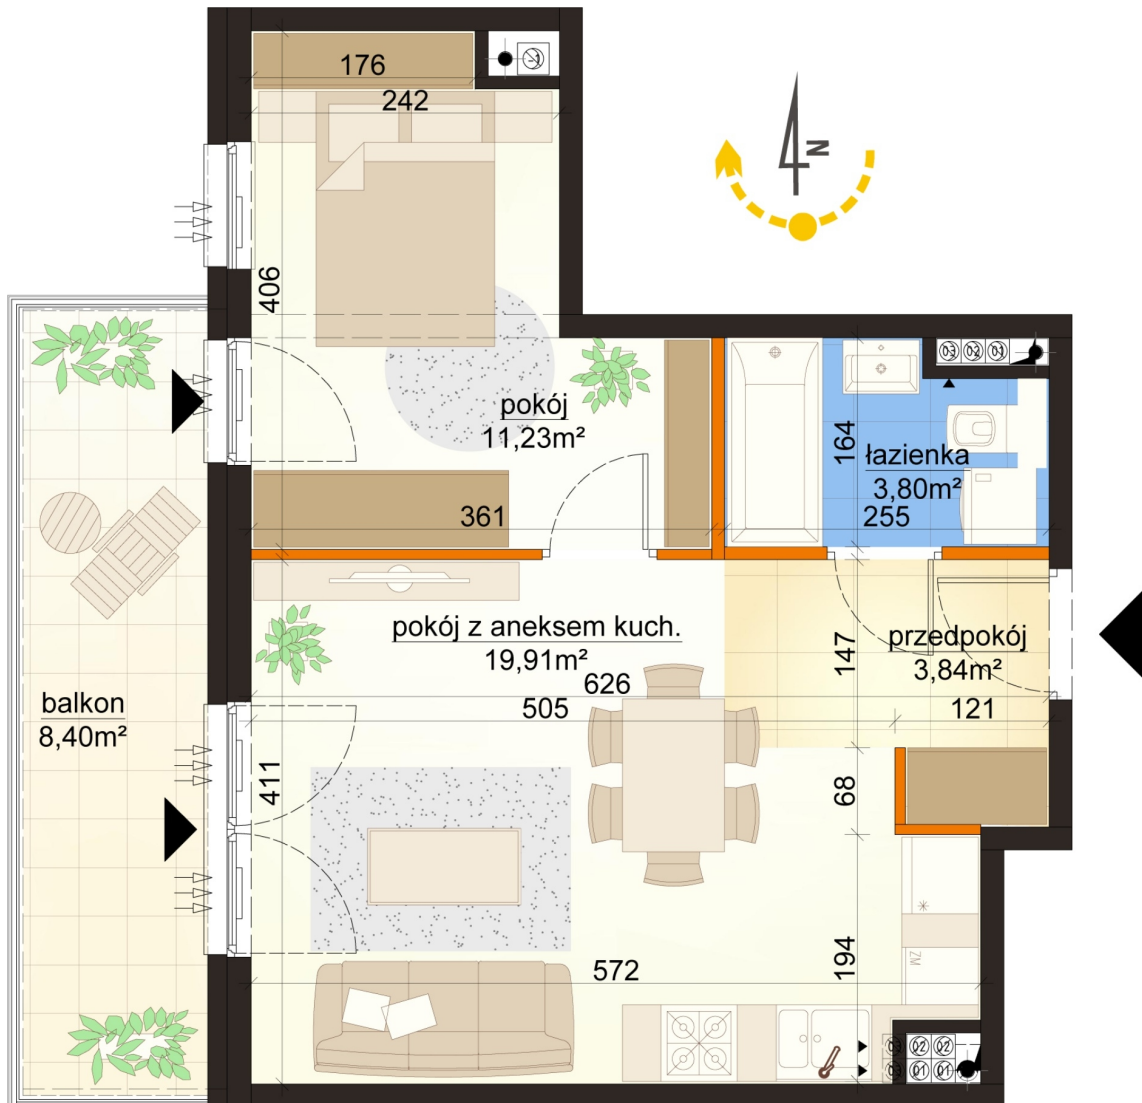

Mroźna bud. 6C mieszkanie 16

— ściana z możliwością rozbiórki

— ściana bez możliwości rozbiórki

Numer:	16
Klatka:	1
Piętro:	Piętro II
Metraż:	38,78 m ²
Pokoje:	2
Cena brutto / m ² :	11 000 zł
Cena brutto:	426 580 zł

Dane zawarte w powyższej karcie mieszkania są wyłącznie informacją handlową i nie stanowią oferty w rozumieniu Kodeksu Cywilnego. Karta została sporządzona w oparciu o projekt budowlany, mogą wystąpić niewielkie różnice w powierzchniach związane z koordynacją branżową. Powierzchnie podano z uwzględnieniem wypraw tynkarskich i wykończeń. Przedstawiona aranżacja mieszkania ma charakter poglądowy.