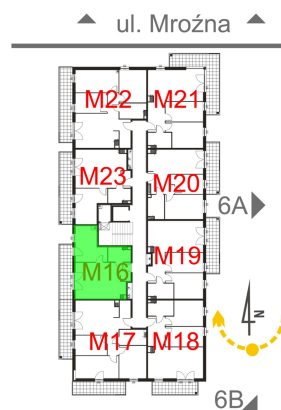

Mroźna bud. 6C mieszkanie 16

— ściana z możliwością rozbiórki

— ściana bez możliwości rozbiórki

Numer:	16
Klatka:	1
Piętro:	Piętro II
Metraż:	38,78 m ²
Pokoje:	2
Cena brutto / m ² :	11 000 zł
Cena brutto:	426 580 zł

Dane zawarte w powyższej karcie mieszkania są wyłącznie informacją handlową i nie stanowią oferty w rozumieniu Kodeksu Cywilnego. Karta została sporządzona w oparciu o projekt budowlany, mogą wystąpić niewielkie różnice w powierzchniach związane z koordynacją branżową. Powierzchnie podano z uwzględnieniem wypraw tynkarskich i wykończeń. Przedstawiona aranżacja mieszkania ma charakter poglądowy.