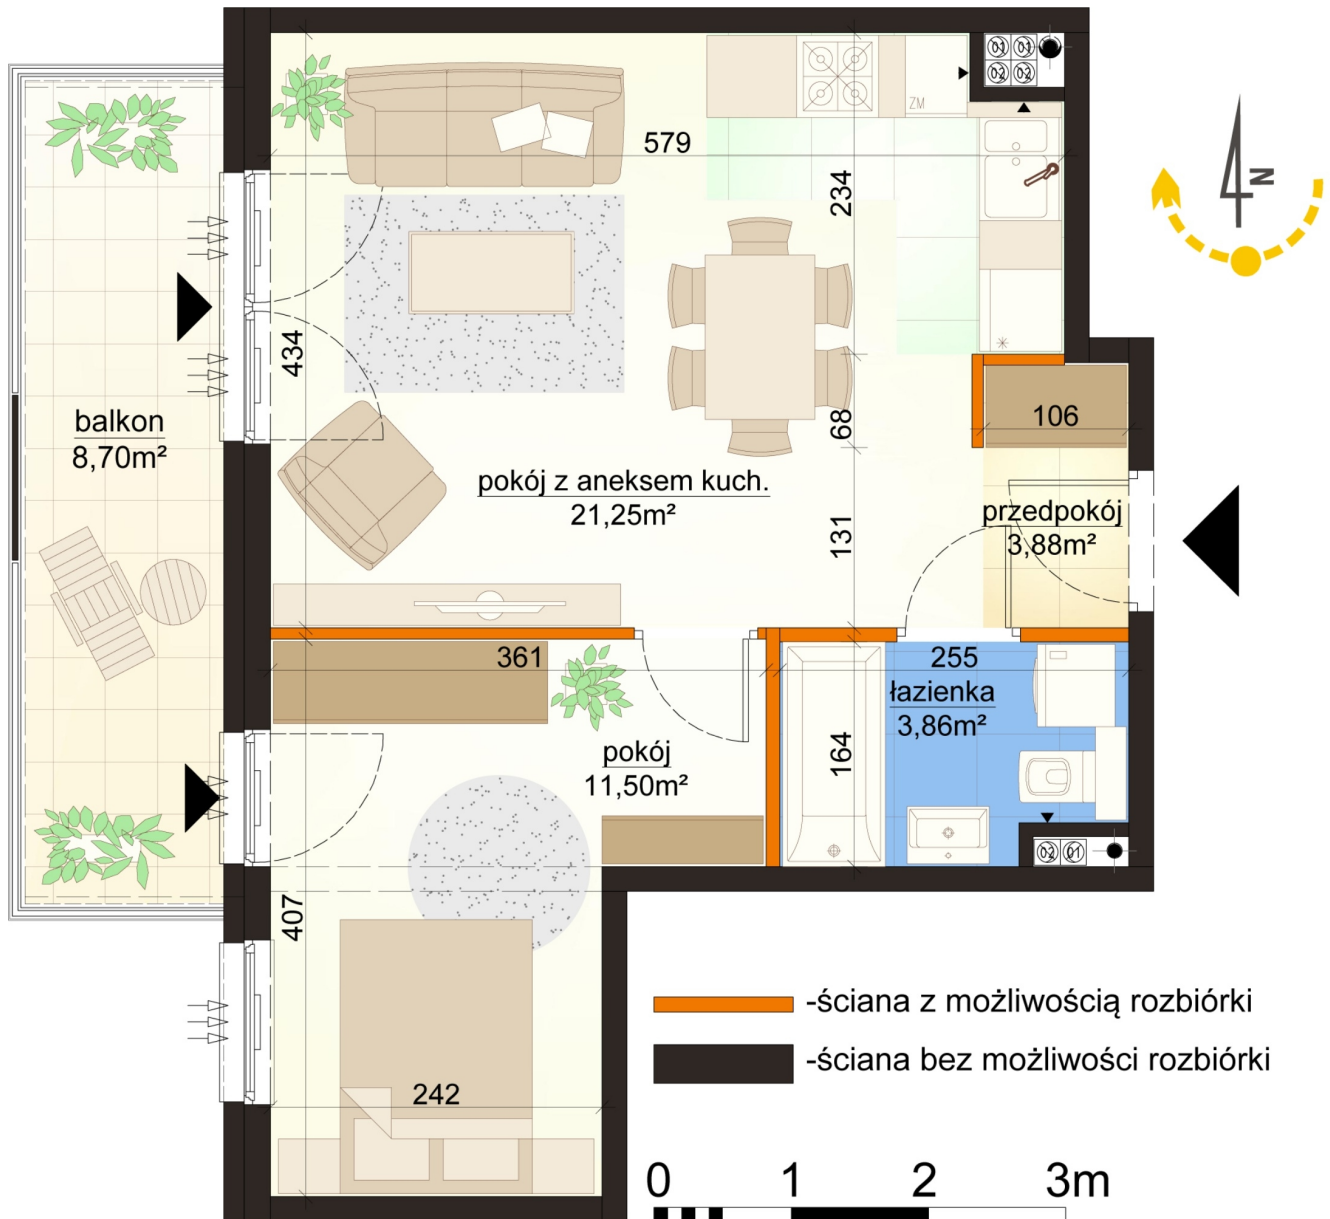

## Mroźna bud. 6C mieszkanie 15

Numer:	15
Klatka:	1
Piętro:	Piętro I
Metraż:	40,49 m <sup>2</sup>
Pokoje:	2
Cena brutto / m <sup>2</sup> :	10 900 zł
Cena brutto:	441 341 zł