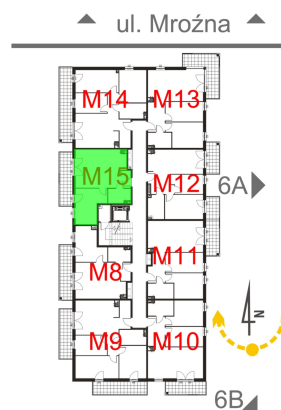

## Mroźna bud. 6C mieszkanie 15

Numer:	15
Klatka:	1
Piętro:	Piętro I
Metraż:	40,49 m <sup>2</sup>
Pokoje:	2
Cena brutto / m <sup>2</sup> :	10 900 zł
Cena brutto:	441 341 zł