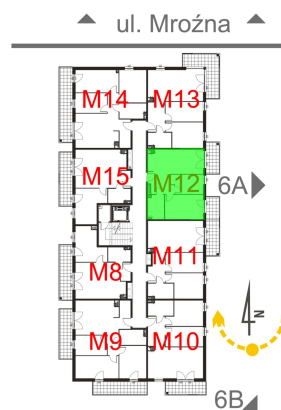

## Mroźna bud. 6C mieszkanie 12

Numer:	12
Klatka:	1
Piętro:	Piętro I
Metraż:	45,81 m <sup>2</sup>
Pokoje:	3
Cena brutto / m <sup>2</sup> :	10 000 zł
Cena brutto:	458 100 zł