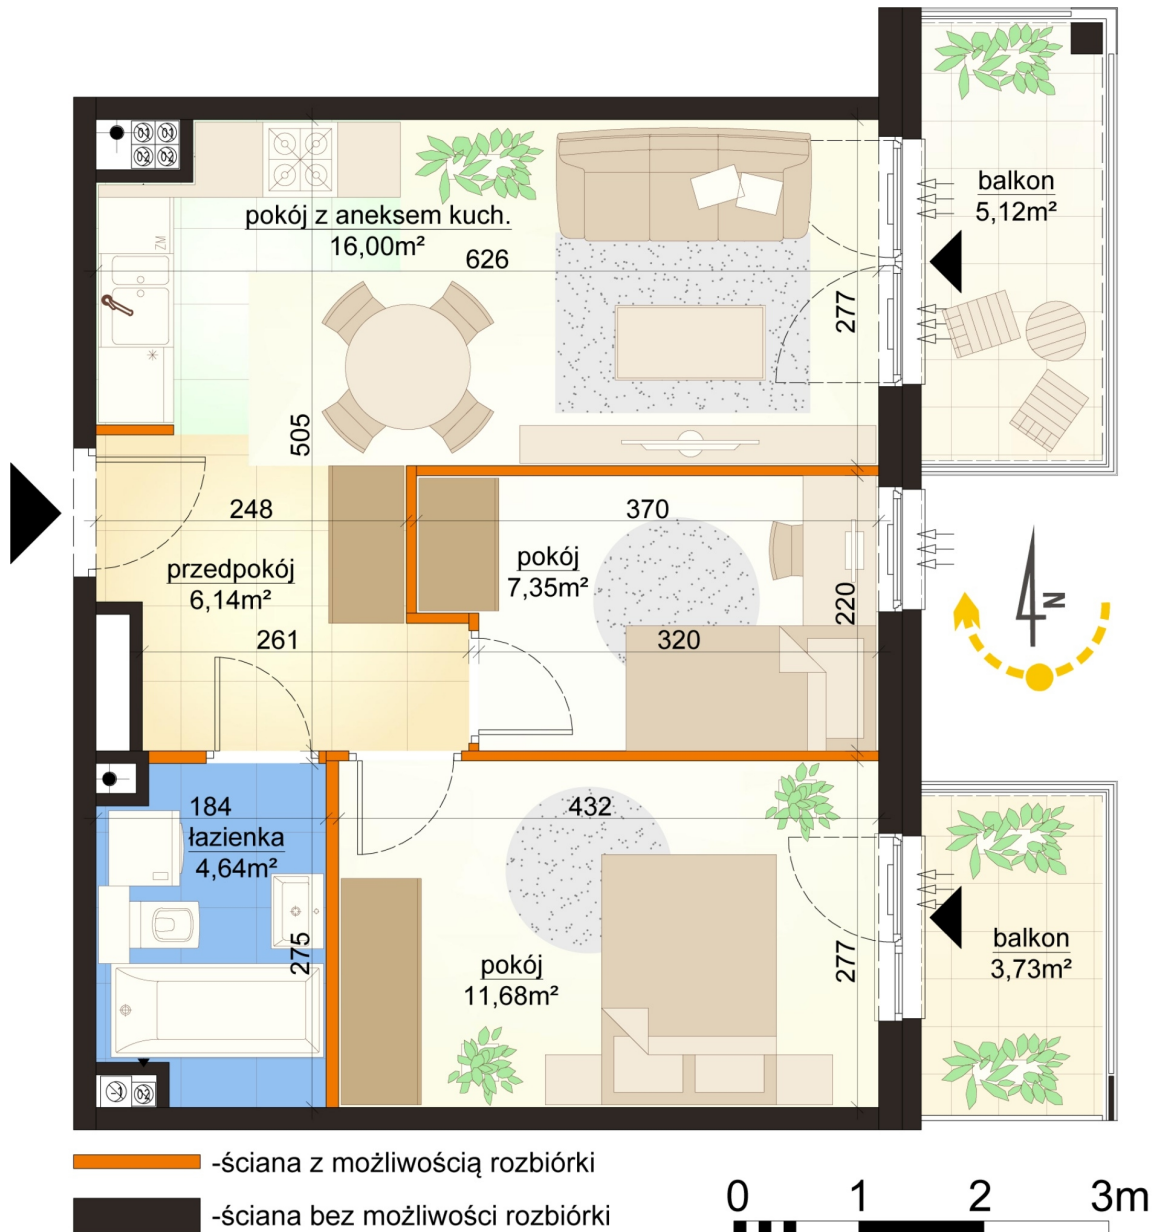

## Mroźna bud. 6C mieszkanie 12

Numer:	12
Klatka:	1
Piętro:	Piętro I
Metraż:	45,81 m <sup>2</sup>
Pokoje:	3
Cena brutto / m <sup>2</sup> :	10 000 zł
Cena brutto:	458 100 zł