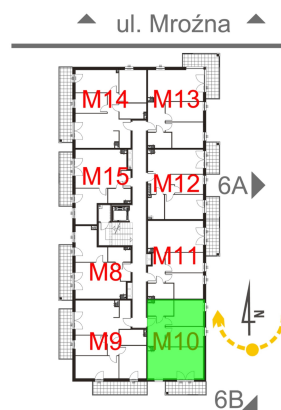

Mroźna bud. 6C mieszkanie 10

Numer:	10
Klatka:	1
Piętro:	Piętro I
Metraż:	52,06 m ²
Pokoje:	3
Cena brutto / m ² :	10 800 zł
Cena brutto:	562 248 zł