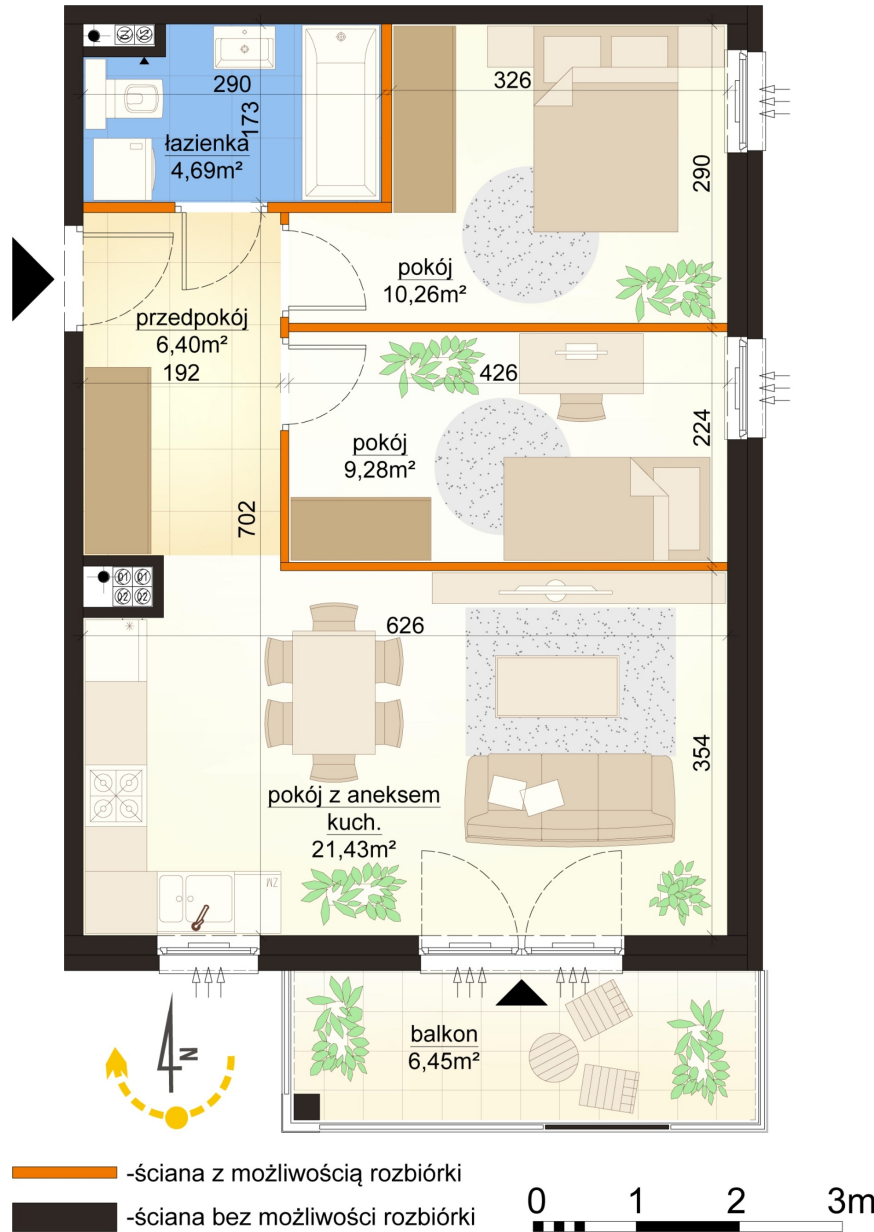

Mroźna bud. 6C mieszkanie 10

Numer:	10
Klatka:	1
Piętro:	Piętro I
Metraż:	52,06 m ²
Pokoje:	3
Cena brutto / m ² :	10 800 zł
Cena brutto:	562 248 zł