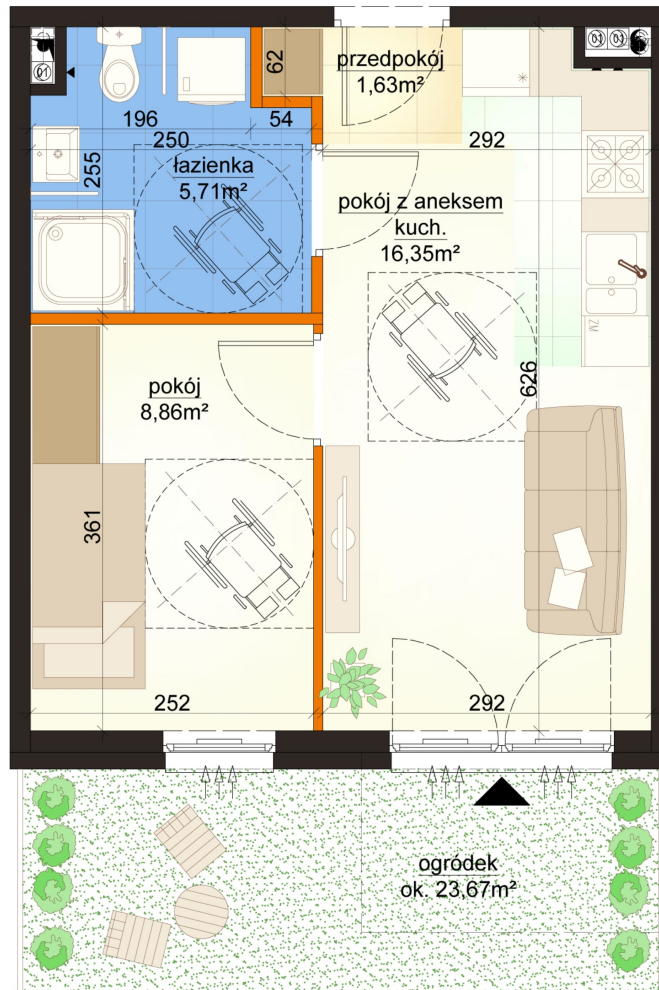

Mroźna bud. 6B mieszkanie 4

— ściana z możliwością rozbiórki

— ściana bez możliwości rozbiórki

0 1 2 3m

| | |
|--------------------------------|-----------------------------------|
| Numer: | 4 |
| Klatka: | 1 |
| Piętro: | Parter |
| Metraż: | 32,55 m ² |
| Pokoje: | 2 |
| Cena brutto / m ² : | 11 000 zł |
| Cena brutto: | 358 050 zł |
| Dodatkowo: | Ogródek ok.: 23,67 m ² |