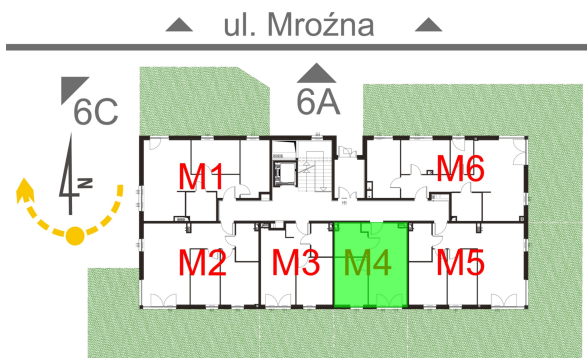

Mroźna bud. 6B mieszkanie 4

— ściana z możliwością rozbiórki

— ściana bez możliwości rozbiórki

0 1 2 3m

| | |
|--------------------------------|-----------------------------------|
| Numer: | 4 |
| Klatka: | 1 |
| Piętro: | Parter |
| Metraż: | 32,55 m ² |
| Pokoje: | 2 |
| Cena brutto / m ² : | 11 000 zł |
| Cena brutto: | 358 050 zł |
| Dodatkowo: | Ogródek ok.: 23,67 m ² |