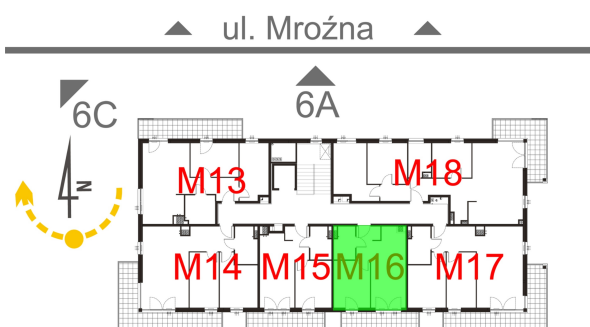

Mroźna bud. 6B mieszkanie 16

— ściana z możliwością rozbiórki

— ściana bez możliwości rozbiórki

Numer:	16
Klatka:	1
Piętro:	Piętro II
Metraż:	32,18 m ²
Pokoje:	2
Cena brutto / m ² :	11 200 zł
Cena brutto:	360 416 zł