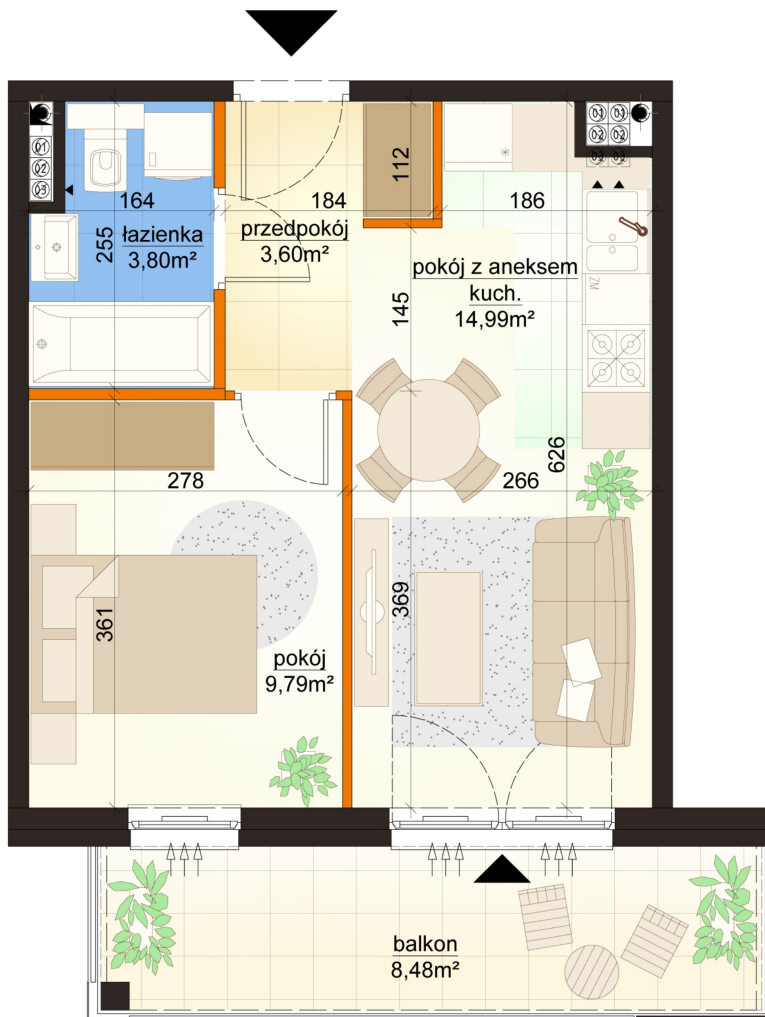

Mroźna bud. 6B mieszkanie 16

— ściana z możliwością rozbiórki

— ściana bez możliwości rozbiórki

Numer:	16
Klatka:	1
Piętro:	Piętro II
Metraż:	32,18 m ²
Pokoje:	2
Cena brutto / m ² :	11 200 zł
Cena brutto:	360 416 zł