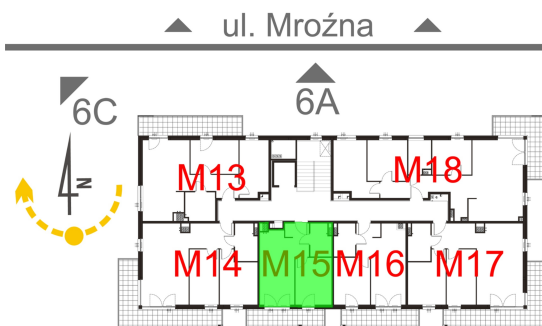

## Mroźna bud. 6B mieszkanie 15

Numer:	15
Klatka:	1
Piętro:	Piętro II
Metraż:	31,45 m <sup>2</sup>
Pokoje:	2
Cena brutto / m <sup>2</sup> :	11 200 zł
Cena brutto:	352 240 zł