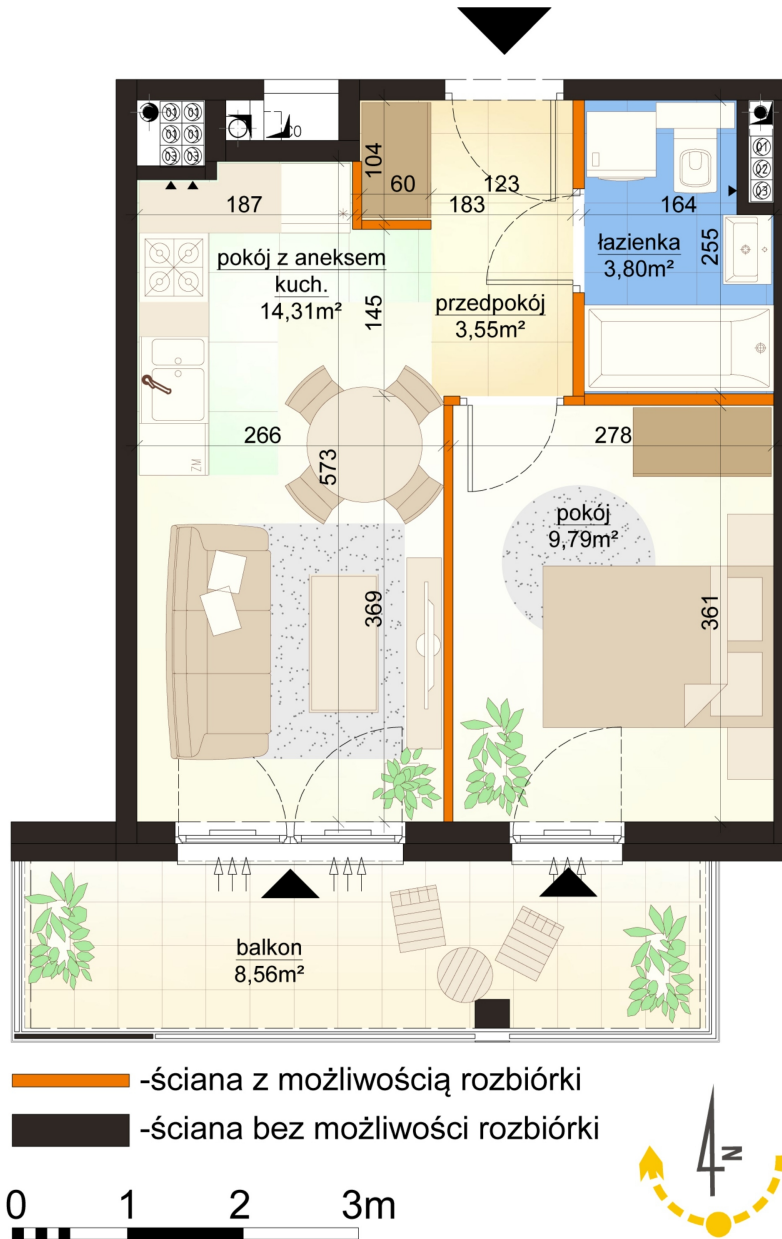

## Mroźna bud. 6B mieszkanie 15

Numer:	15
Klatka:	1
Piętro:	Piętro II
Metraż:	31,45 m <sup>2</sup>
Pokoje:	2
Cena brutto / m <sup>2</sup> :	11 200 zł
Cena brutto:	352 240 zł