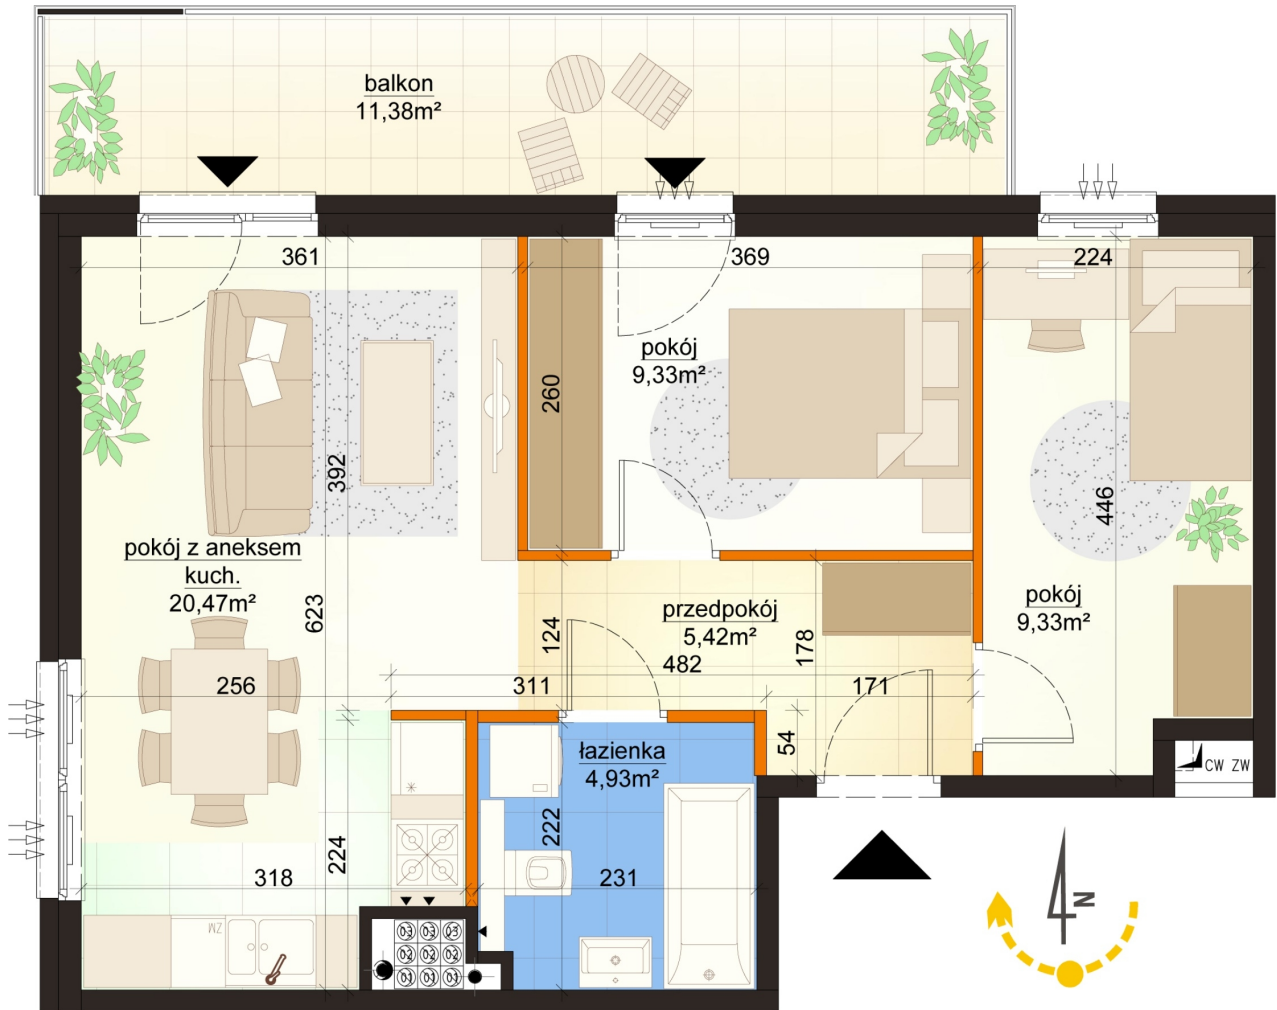

## Mroźna bud. 6B mieszkanie 13

- -ściana z możliwością rozbiórki
- -ściana bez możliwości rozbiórki

Numer:	13
Klatka:	1
Piętro:	Piętro II
Metraż:	49,48 m <sup>2</sup>
Pokoje:	3
Cena brutto / m <sup>2</sup> :	10 700 zł
Cena brutto:	529 436 zł