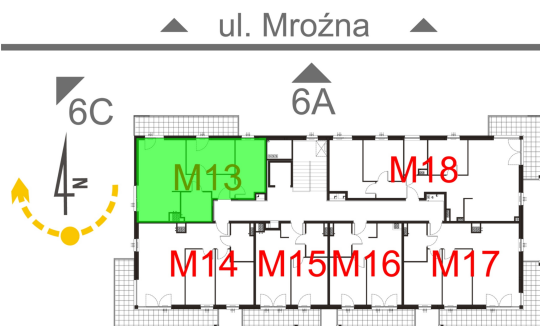

## Mroźna bud. 6B mieszkanie 13

- -ściana z możliwością rozbiórki
- -ściana bez możliwości rozbiórki

Numer:	13
Klatka:	1
Piętro:	Piętro II
Metraż:	49,48 m <sup>2</sup>
Pokoje:	3
Cena brutto / m <sup>2</sup> :	10 700 zł
Cena brutto:	529 436 zł