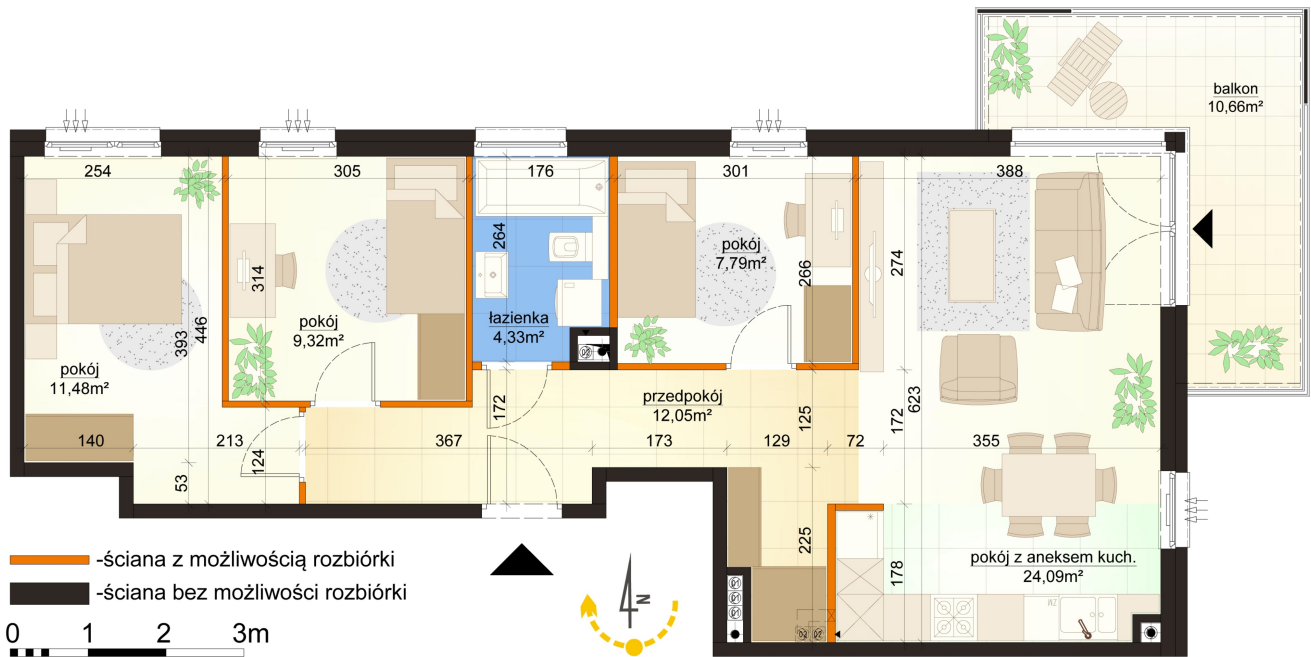

Mroźna bud. 6B mieszkanie 12

Numer:	12
Klatka:	1
Piętro:	Piętro I
Metraż:	69,06 m ²
Pokoje:	4
Cena brutto / m ² :	10 000 zł
Cena brutto:	690 600 zł