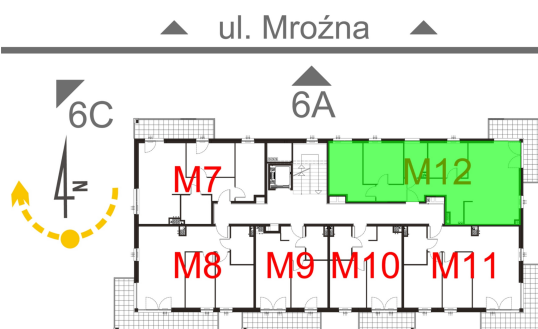

Mroźna bud. 6B mieszkanie 12

Numer:	12
Klatka:	1
Piętro:	Piętro I
Metraż:	69,06 m ²
Pokoje:	4
Cena brutto / m ² :	10 000 zł
Cena brutto:	690 600 zł