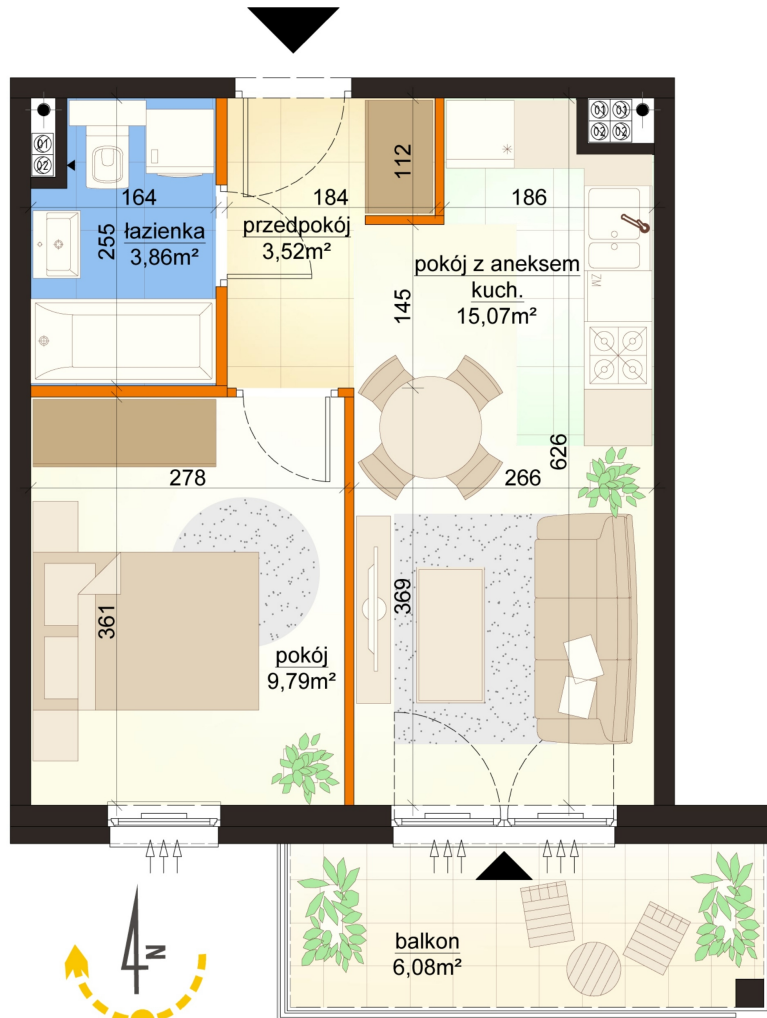

Mroźna bud. 6B mieszkanie 10

- ściana z możliwością rozbiórki
- ściana bez możliwości rozbiórki

Numer:	10
Klatka:	1
Piętro:	Piętro I
Metraż:	32,24 m ²
Pokoje:	2
Cena brutto / m ² :	11 100 zł
Cena brutto:	357 864 zł