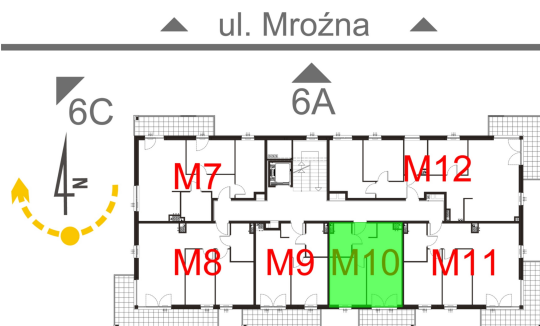

Mroźna bud. 6B mieszkanie 10

- ściana z możliwością rozbiórki
- ściana bez możliwości rozbiórki

Numer:	10
Klatka:	1
Piętro:	Piętro I
Metraż:	32,24 m ²
Pokoje:	2
Cena brutto / m ² :	11 100 zł
Cena brutto:	357 864 zł