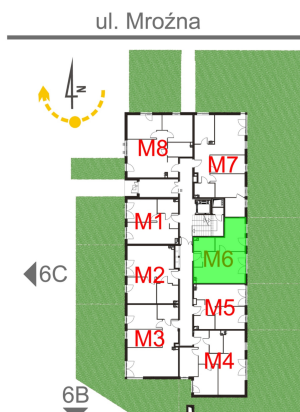

Mroźna bud. 6A mieszkanie 6

 -ściana z możliwością rozbiórki

 -ściana bez możliwości rozbiórki

Numer:	6
Klatka:	1
Piętro:	Parter
Metraż:	38,59 m ²
Pokoje:	2
Cena brutto / m ² :	10 800 zł
Cena brutto:	416 772 zł
Dodatkowo:	Ogródek ok.: 57,24 m ²