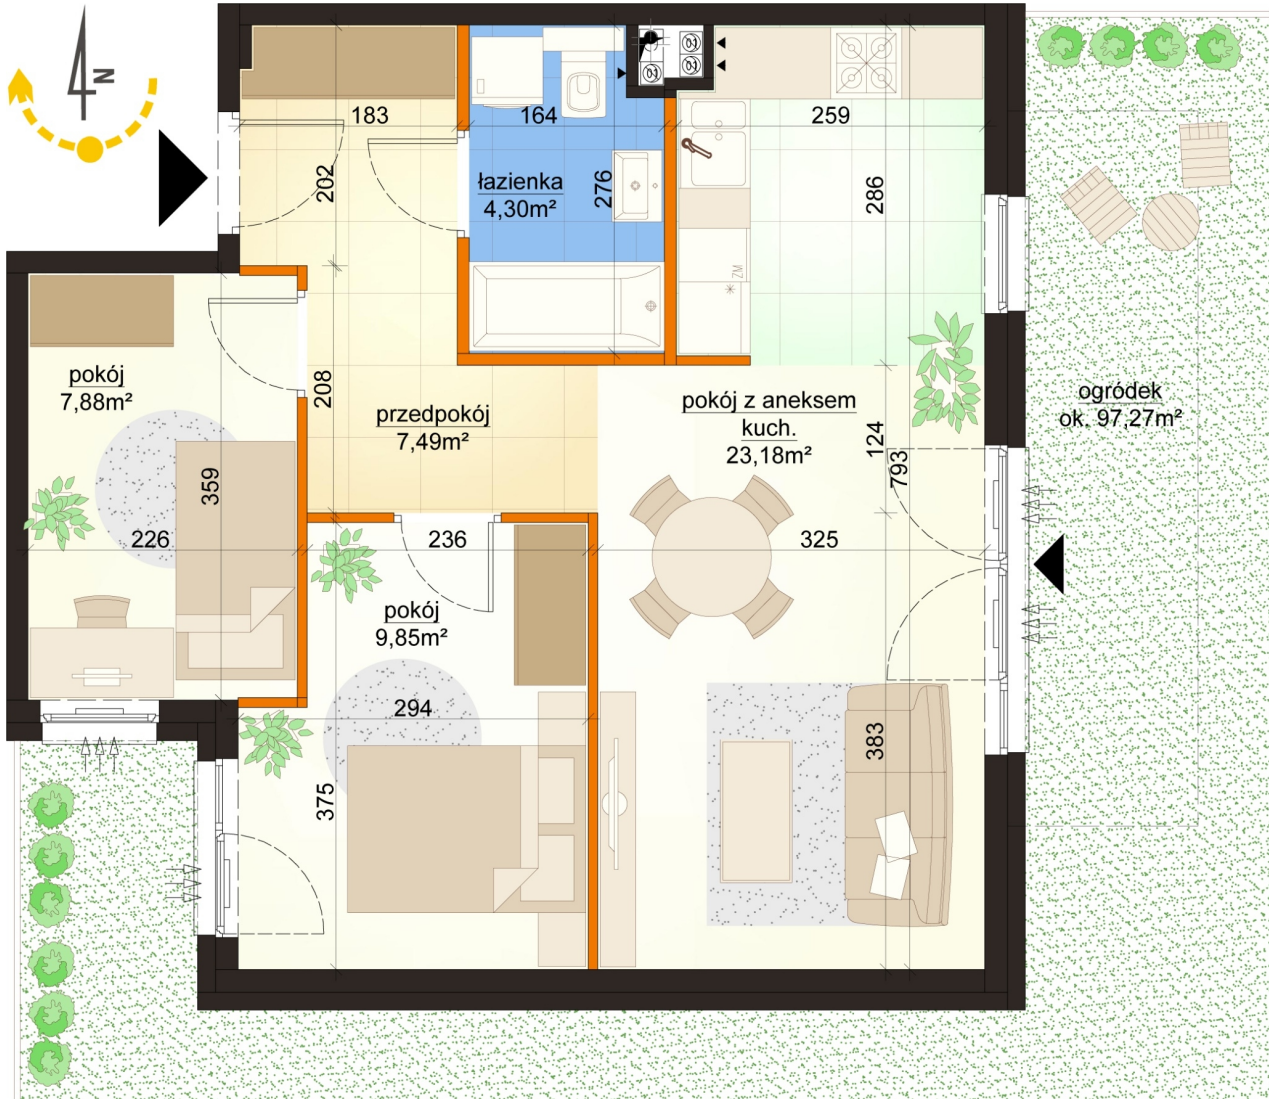

## Mroźna bud. 6A mieszkanie 4

- -ściana z możliwością rozbiórki
- -ściana bez możliwości rozbiórki

Numer:	4
Klatka:	1
Piętro:	Parter
Metraż:	52,70 m <sup>2</sup>
Pokoje:	3
Cena brutto / m <sup>2</sup> :	10 800 zł
Cena brutto:	569 160 zł
Dodatkowo:	Ogródek ok.: 97,27 m <sup>2</sup>

Dane zawarte w powyższej karcie mieszkania są wyłącznie informacją handlową i nie stanowią oferty w rozumieniu Kodeksu Cywilnego. Karta została sporządzona w oparciu o projekt budowlany, mogą wystąpić niewielkie różnice w powierzchniach związane z koordynacją branżową. Powierzchnie podano z uwzględnieniem wypraw tynkarskich i wykończeń. Przedstawiona aranżacja mieszkania ma charakter poglądowy.