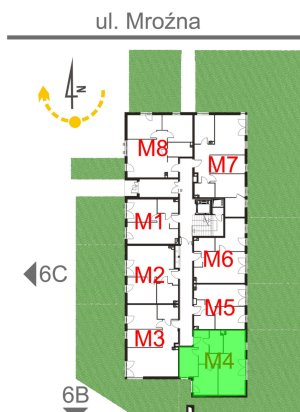

## Mroźna bud. 6A mieszkanie 4

- -ściana z możliwością rozbiórki
- -ściana bez możliwości rozbiórki

Numer:	4
Klatka:	1
Piętro:	Parter
Metraż:	52,70 m <sup>2</sup>
Pokoje:	3
Cena brutto / m <sup>2</sup> :	10 800 zł
Cena brutto:	569 160 zł
Dodatkowo:	Ogródek ok.: 97,27 m <sup>2</sup>

Dane zawarte w powyższej karcie mieszkania są wyłącznie informacją handlową i nie stanowią oferty w rozumieniu Kodeksu Cywilnego. Karta została sporządzona w oparciu o projekt budowlany, mogą wystąpić niewielkie różnice w powierzchniach związane z koordynacją branżową. Powierzchnie podano z uwzględnieniem wypraw tynkarskich i wykończeń. Przedstawiona aranżacja mieszkania ma charakter poglądowy.