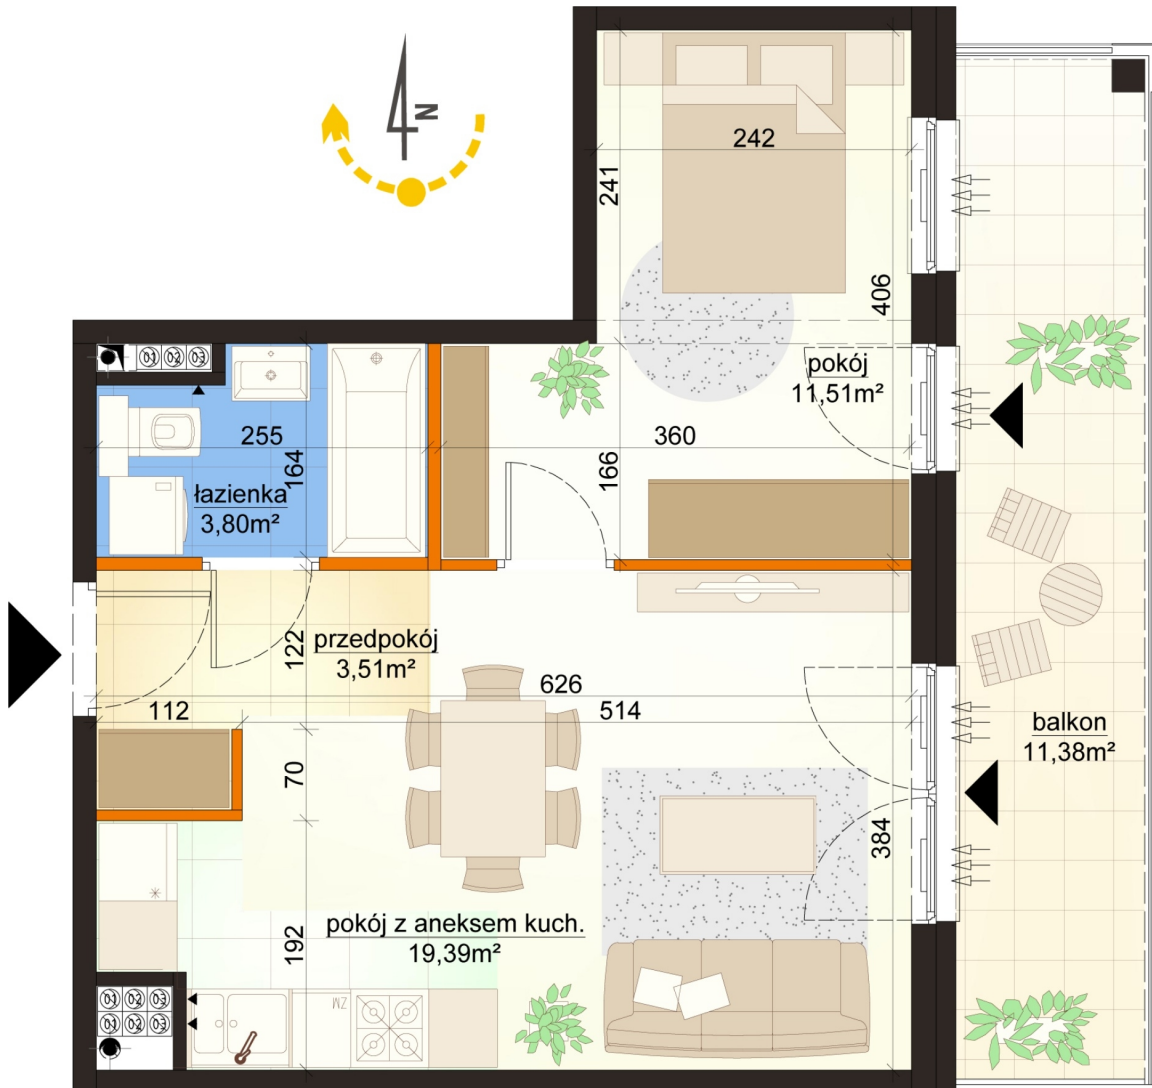

## Mroźna bud. 6A mieszkanie 24

 -ściana z możliwością rozbiórki

 -ściana bez możliwości rozbiórki

Numer:	24
Klatka:	1
Piętro:	Piętro II
Metraż:	38,21 m <sup>2</sup>
Pokoje:	2
Cena brutto / m <sup>2</sup> :	11 000 zł
Cena brutto:	420 310 zł