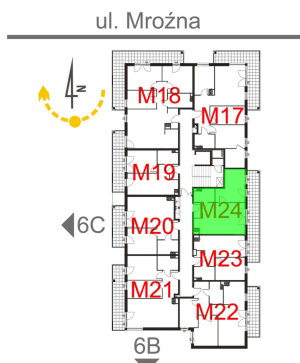

## Mroźna bud. 6A mieszkanie 24

 -ściana z możliwością rozbiórki

 -ściana bez możliwości rozbiórki

Numer:	24
Klatka:	1
Piętro:	Piętro II
Metraż:	38,21 m <sup>2</sup>
Pokoje:	2
Cena brutto / m <sup>2</sup> :	11 000 zł
Cena brutto:	420 310 zł