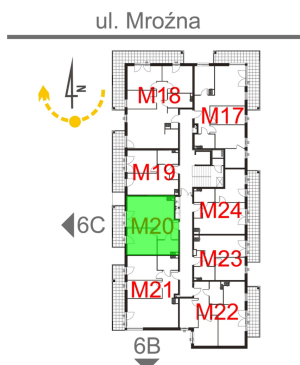

Mroźna bud. 6A mieszkanie 20

Numer:	20
Klatka:	1
Piętro:	Piętro II
Metraż:	40,42 m ²
Pokoje:	2
Cena brutto / m ² :	11 000 zł
Cena brutto:	444 620 zł