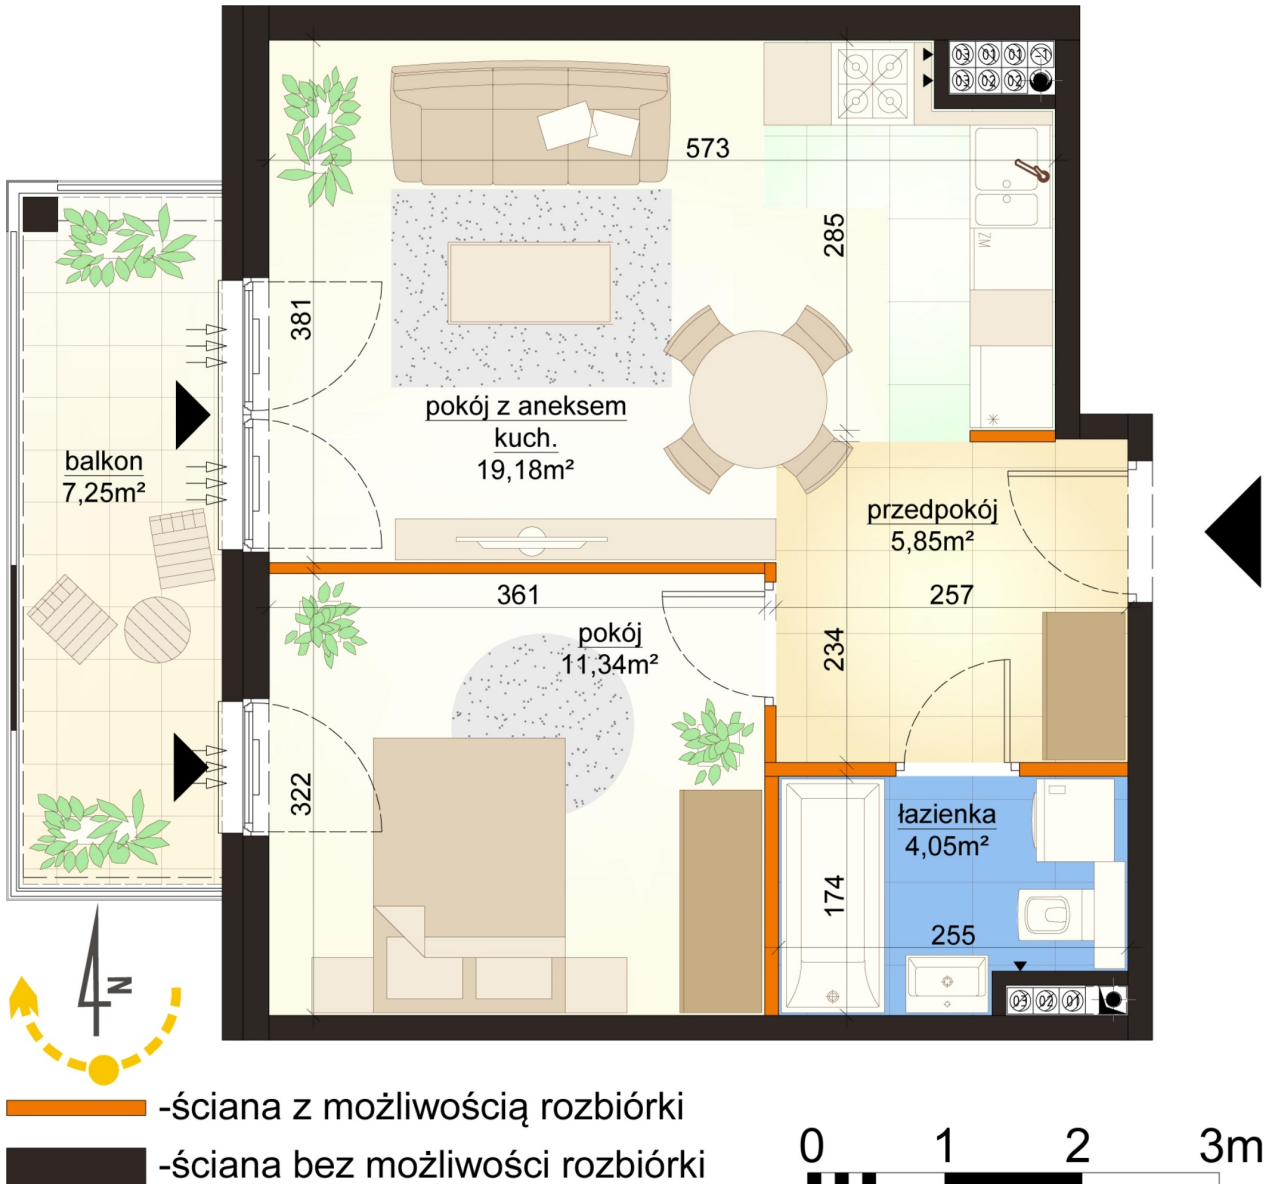

Mroźna bud. 6A mieszkanie 20

Numer:	20
Klatka:	1
Piętro:	Piętro II
Metraż:	40,42 m ²
Pokoje:	2
Cena brutto / m ² :	11 000 zł
Cena brutto:	444 620 zł