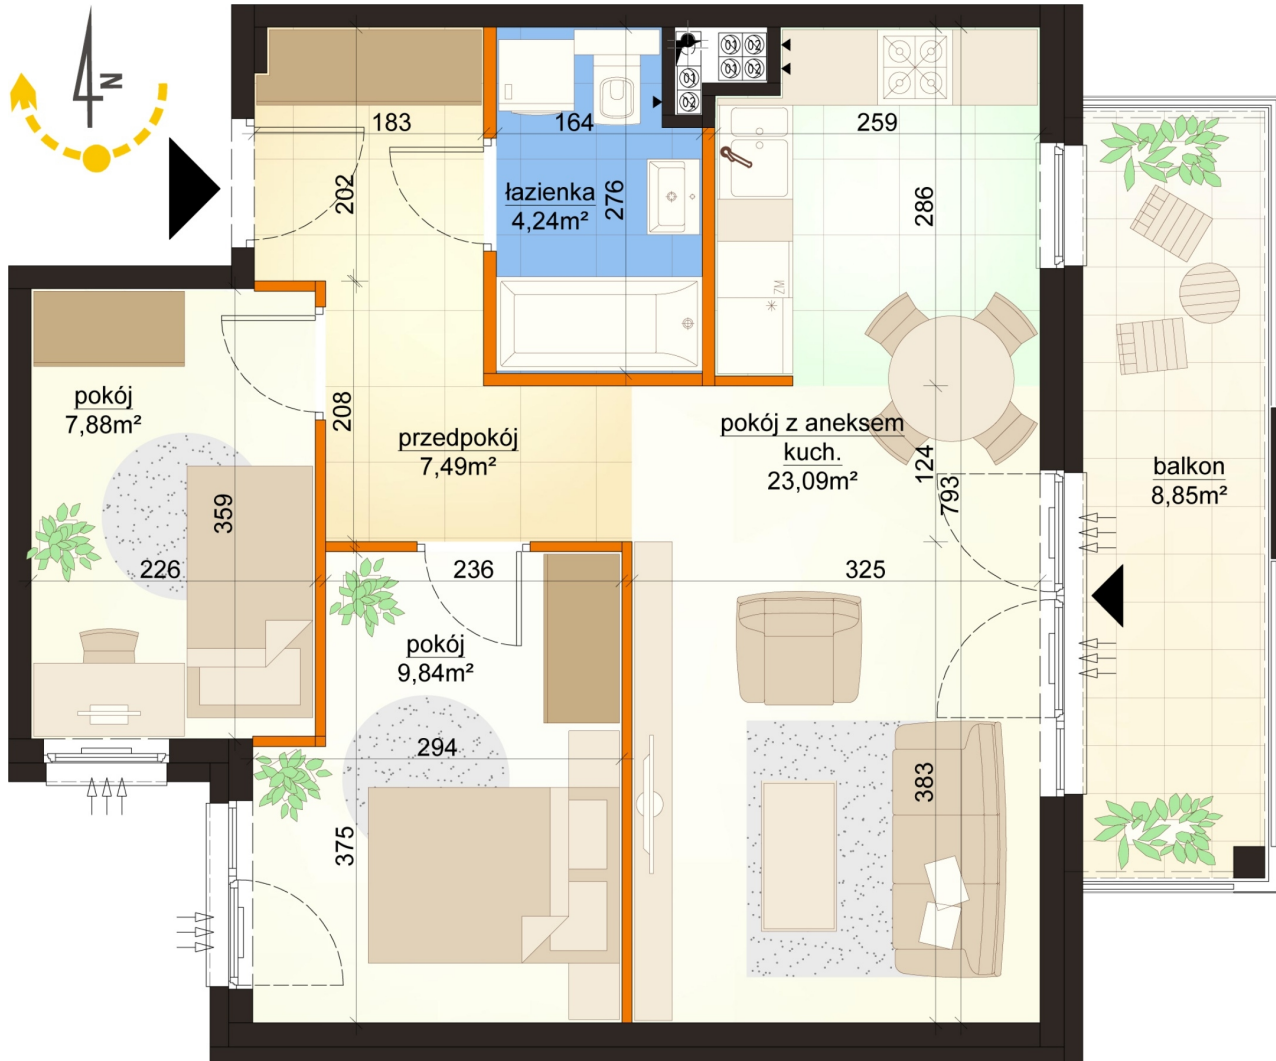

Mroźna bud. 6A mieszkanie 14

- ściana z możliwością rozbiórki
- ściana bez możliwości rozbiórki

Numer:	14
Klatka:	1
Piętro:	Piętro I
Metraż:	52,54 m ²
Pokoje:	3
Cena brutto / m ² :	10 900 zł
Cena brutto:	572 686 zł

Dane zawarte w powyższej karcie mieszkania są wyłącznie informacją handlową i nie stanowią oferty w rozumieniu Kodeksu Cywilnego. Karta została sporządzona w oparciu o projekt budowlany, mogą wystąpić niewielkie różnice w powierzchniach związane z koordynacją branżową. Powierzchnie podano z uwzględnieniem wypraw tynkarskich i wykończeń. Przedstawiona aranżacja mieszkania ma charakter poglądowy.