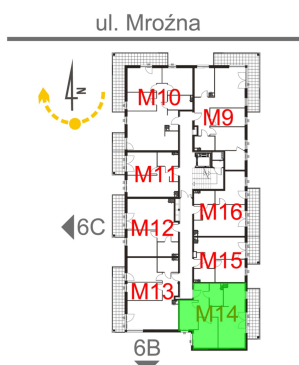

Mroźna bud. 6A mieszkanie 14

- ściana z możliwością rozbiórki
- ściana bez możliwości rozbiórki

Numer:	14
Klatka:	1
Piętro:	Piętro I
Metraż:	52,54 m ²
Pokoje:	3
Cena brutto / m ² :	10 900 zł
Cena brutto:	572 686 zł

Dane zawarte w powyższej karcie mieszkania są wyłącznie informacją handlową i nie stanowią oferty w rozumieniu Kodeksu Cywilnego. Karta została sporządzona w oparciu o projekt budowlany, mogą wystąpić niewielkie różnice w powierzchniach związane z koordynacją branżową. Powierzchnie podano z uwzględnieniem wypraw tynkarskich i wykończeń. Przedstawiona aranżacja mieszkania ma charakter poglądowy.