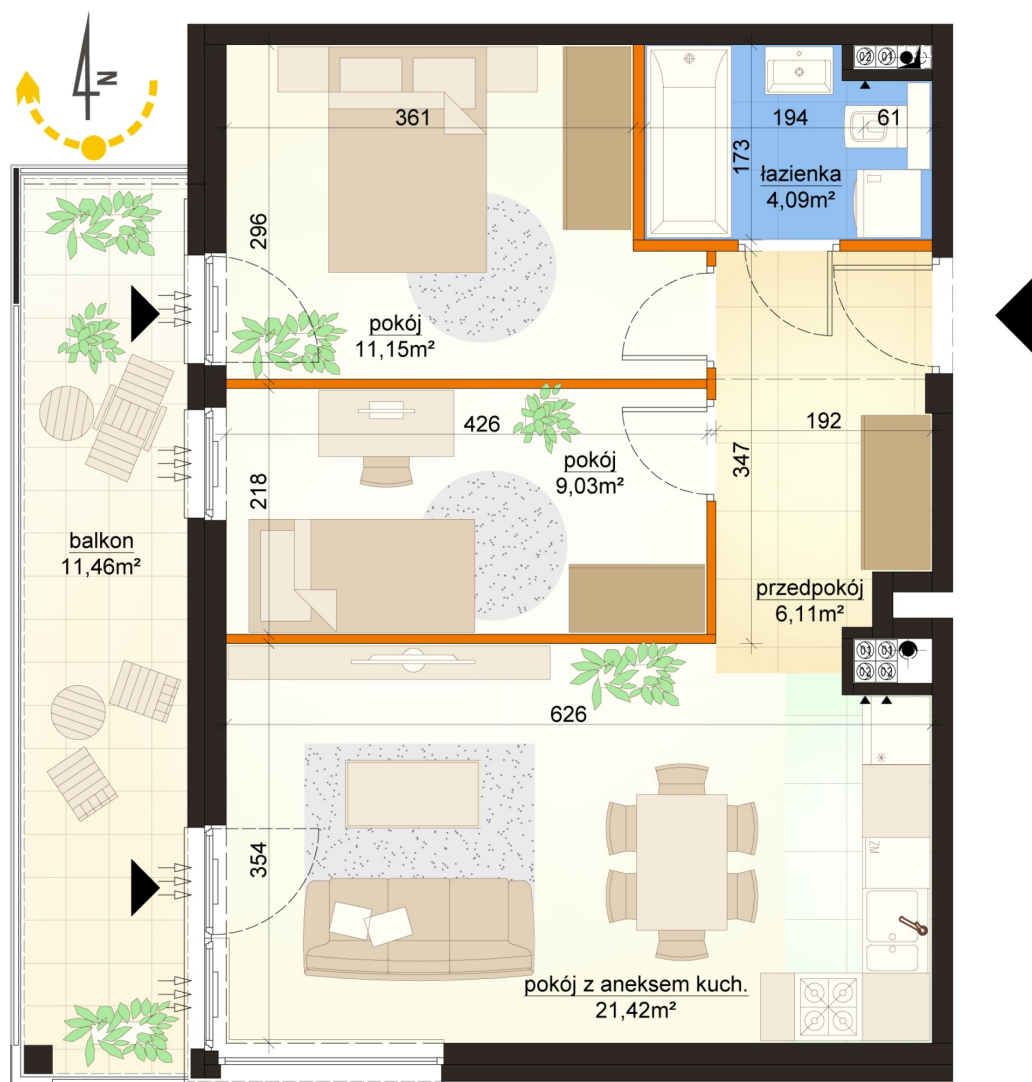

Mroźna bud. 6A mieszkanie 13

- -ściana z możliwością rozbiórki
- -ściana bez możliwości rozbiórki

Numer:	13
Klatka:	1
Piętro:	Piętro I
Metraż:	51,80 m ²
Pokoje:	3
Cena brutto / m ² :	10 900 zł
Cena brutto:	564 620 zł

Dane zawarte w powyższej karcie mieszkania są wyłącznie informacją handlową i nie stanowią oferty w rozumieniu Kodeksu Cywilnego. Karta została sporządzona w oparciu o projekt budowlany, mogą wystąpić niewielkie różnice w powierzchniach związane z koordynacją branżową. Powierzchnie podano z uwzględnieniem wypraw tynkarskich i wykończeń. Przedstawiona aranżacja mieszkania ma charakter poglądowy.