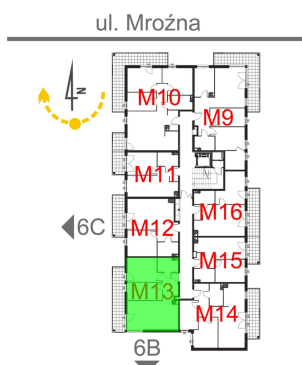

Mroźna bud. 6A mieszkanie 13

- -ściana z możliwością rozbiórki
- -ściana bez możliwości rozbiórki

Numer:	13
Klatka:	1
Piętro:	Piętro I
Metraż:	51,80 m ²
Pokoje:	3
Cena brutto / m ² :	10 900 zł
Cena brutto:	564 620 zł

Dane zawarte w powyższej karcie mieszkania są wyłącznie informacją handlową i nie stanowią oferty w rozumieniu Kodeksu Cywilnego. Karta została sporządzona w oparciu o projekt budowlany, mogą wystąpić niewielkie różnice w powierzchniach związane z koordynacją branżową. Powierzchnie podano z uwzględnieniem wypraw tynkarskich i wykończeń. Przedstawiona aranżacja mieszkania ma charakter poglądowy.