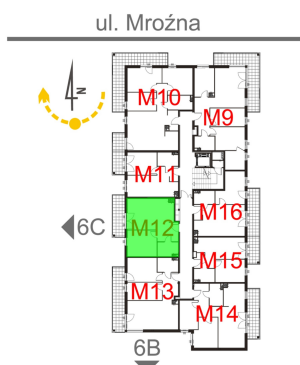

Mroźna bud. 6A mieszkanie 12

- ściana z możliwością rozbiórki
- ściana bez możliwości rozbiórki

Numer:	12
Klatka:	1
Piętro:	Piętro I
Metraż:	40,65 m ²
Pokoje:	2
Cena brutto / m ² :	10 900 zł
Cena brutto:	443 085 zł

Dane zawarte w powyższej karcie mieszkania są wyłącznie informacją handlową i nie stanowią oferty w rozumieniu Kodeksu Cywilnego. Karta została sporządzona w oparciu o projekt budowlany, mogą wystąpić niewielkie różnice w powierzchniach związane z koordynacją branżową. Powierzchnie podano z uwzględnieniem wypraw tynkarskich i wykończeń. Przedstawiona aranżacja mieszkania ma charakter poglądowy.