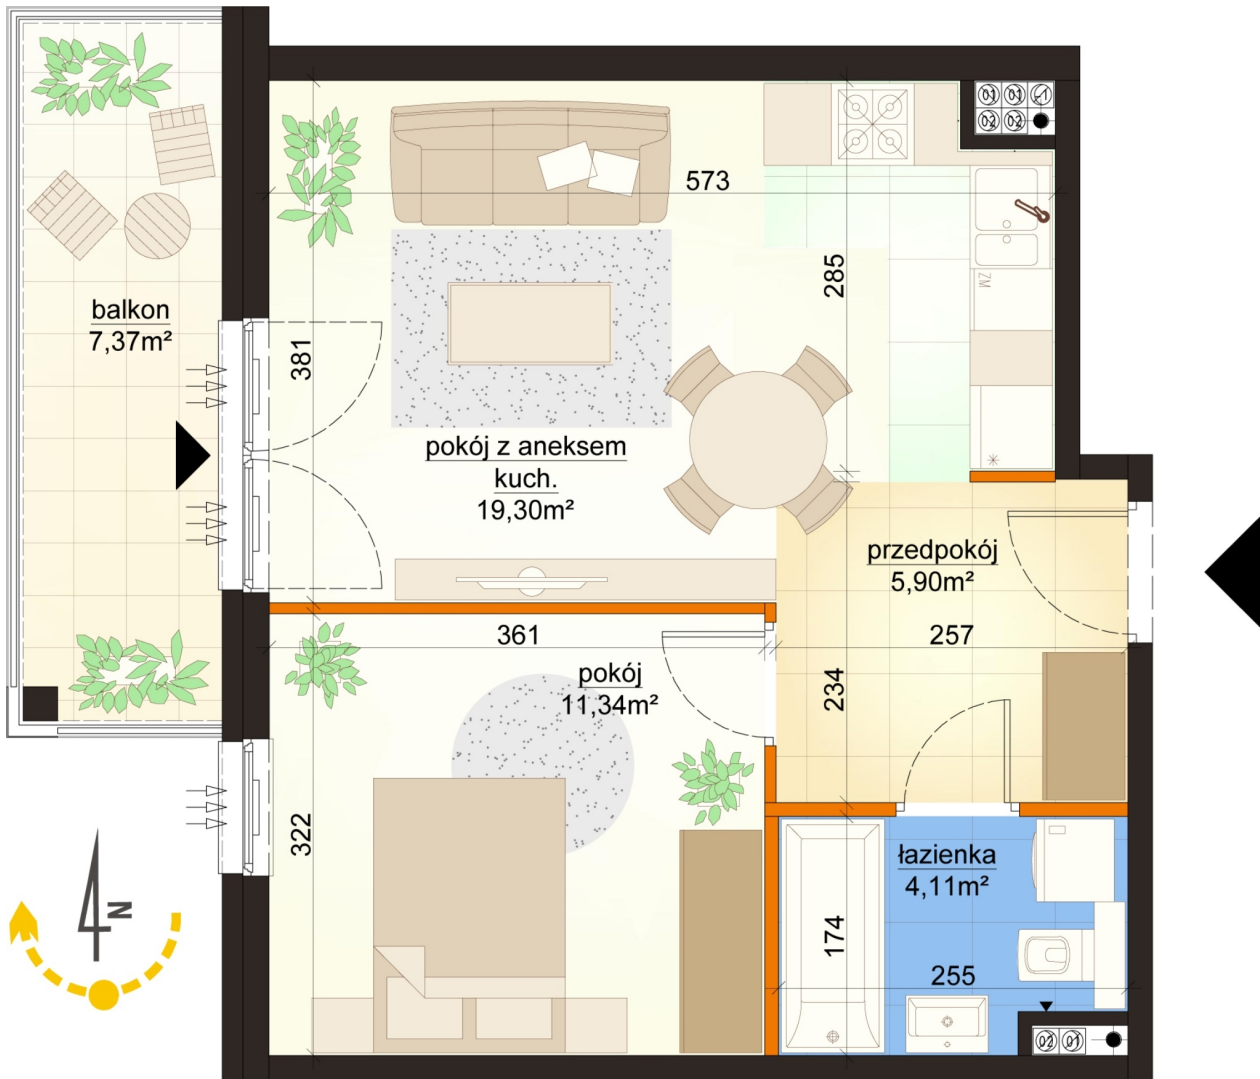

Mroźna bud. 6A mieszkanie 12

- ściana z możliwością rozbiórki
- ściana bez możliwości rozbiórki

Numer:	12
Klatka:	1
Piętro:	Piętro I
Metraż:	40,65 m ²
Pokoje:	2
Cena brutto / m ² :	10 900 zł
Cena brutto:	443 085 zł

Dane zawarte w powyższej karcie mieszkania są wyłącznie informacją handlową i nie stanowią oferty w rozumieniu Kodeksu Cywilnego. Karta została sporządzona w oparciu o projekt budowlany, mogą wystąpić niewielkie różnice w powierzchniach związane z koordynacją branżową. Powierzchnie podano z uwzględnieniem wypraw tynkarskich i wykończeń. Przedstawiona aranżacja mieszkania ma charakter poglądowy.