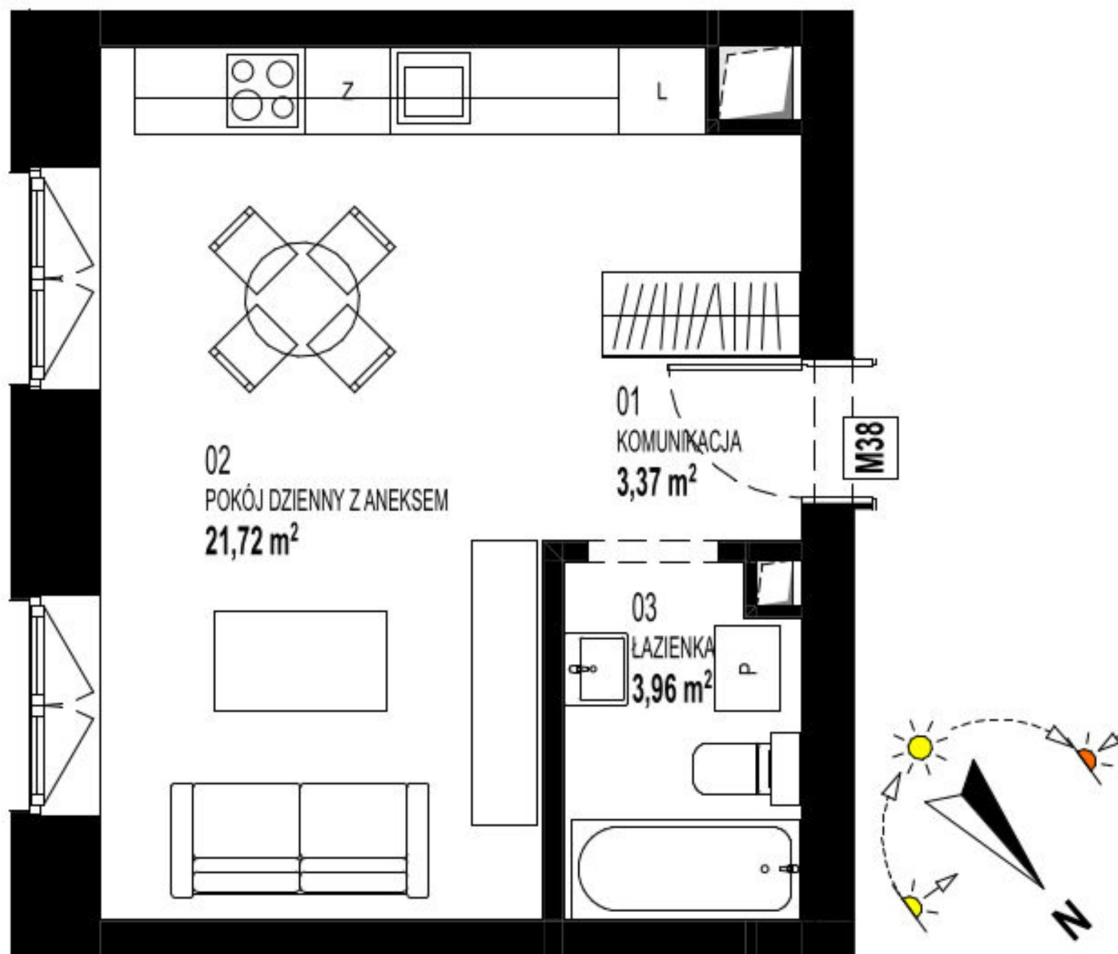

## Sienkiewicza 71/73 mieszkanie 38

### OZNACZENIA:

Ściany z możliwością rozbiórki

Sufity podwieszane do spodu belki

Ściany bez możliwości rozbiórki

Hsb - wysokość do spodu belki

SKALA:

|                                |                      |
|--------------------------------|----------------------|
| Numer:                         | 38                   |
| Klatka:                        | 2                    |
| Piętro:                        | Piętro II            |
| Metraż:                        | 29,05 m <sup>2</sup> |
| Pokoje:                        | 1                    |
| Cena brutto / m <sup>2</sup> : | 13 400 zł            |
| Cena brutto:                   | 389 270 zł           |