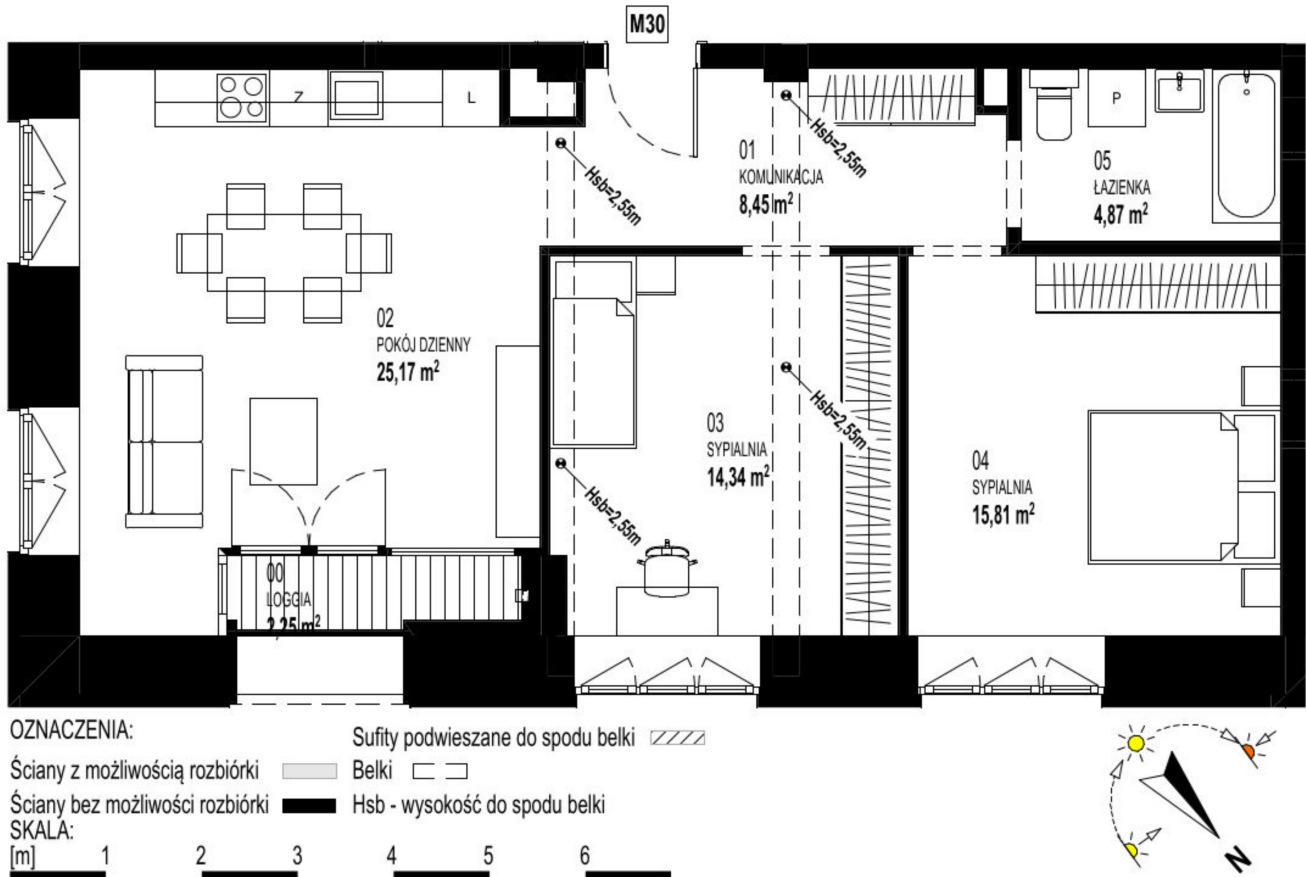

Sienkiewicza 71/73 mieszkanie 30

Numer:	30
Klatka:	2
Piętro:	Piętro I
Metraż:	68,46 m ²
Pokoje:	3
Cena brutto / m ² :	12 100 zł
Cena brutto:	828 366 zł
Dodatkowo:	Loggia: 3,35 m ²

Dane zawarte w powyższej karcie mieszkania są wyłącznie informacją handlową i nie stanowią oferty w rozumieniu Kodeksu Cywilnego. Karta została sporządzona w oparciu o projekt budowlany, mogą wystąpić niewielkie różnice w powierzchniach związane z koordynacją branżową. Powierzchnie podano z uwzględnieniem wypraw tynkarskich i wykończeń. Przedstawiona aranżacja mieszkania ma charakter poglądowy.