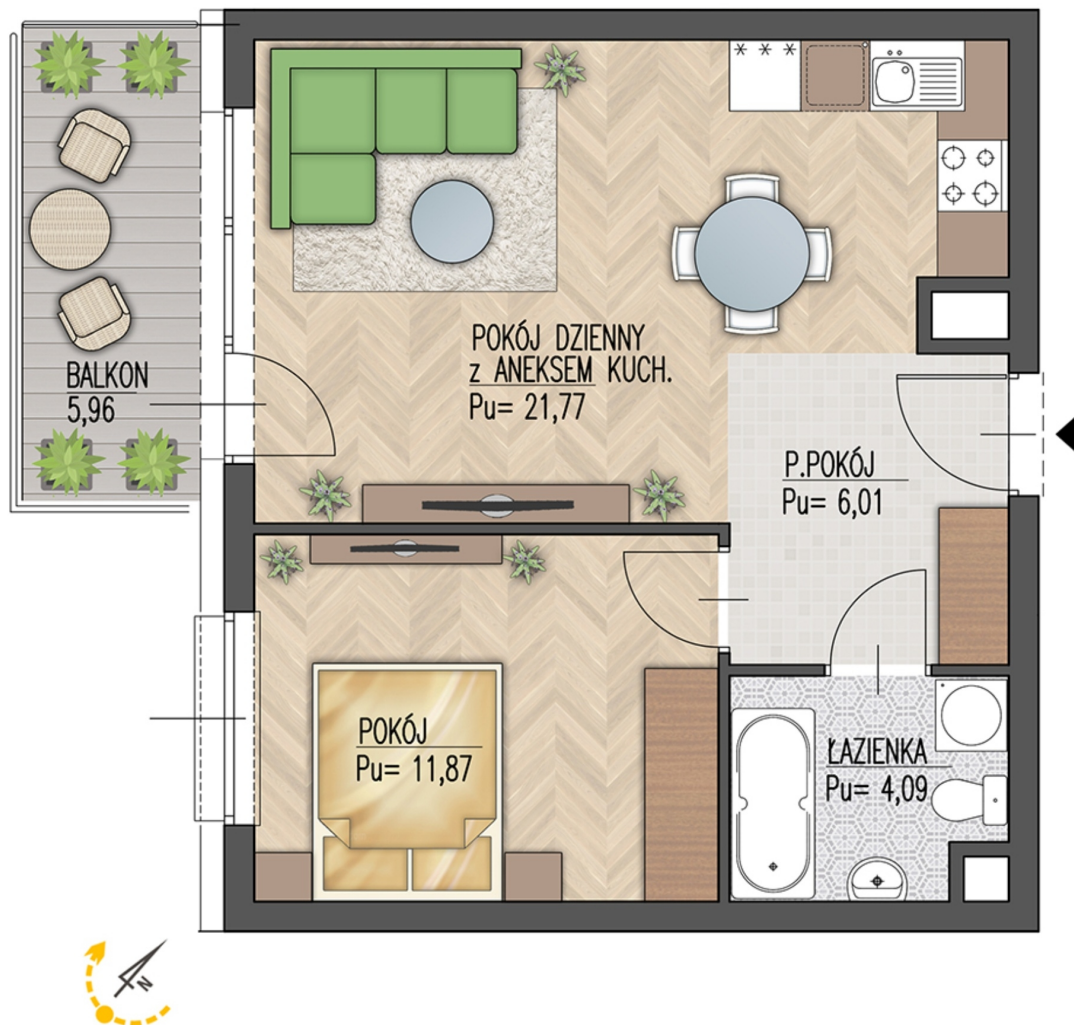

Warsztatowa 1 mieszkanie 83

Numer:	83
Klatka:	4
Piętro:	Piętro III
Metraż:	43,74 m ²
Pokoje:	2
Cena brutto / m ² :	8 500 zł
Cena brutto:	371 790 zł

Dane zawarte w powyższej karcie mieszkania są wyłącznie informacją handlową i nie stanowią oferty w rozumieniu Kodeksu Cywilnego. Karta została sporządzona w oparciu o projekt budowlany, mogą wystąpić niewielkie różnice w powierzchniach związane z koordynacją branżową. Powierzchnie podano z uwzględnieniem wypraw tynkarskich i wykończeń. Przedstawiona aranżacja mieszkania ma charakter poglądowy.