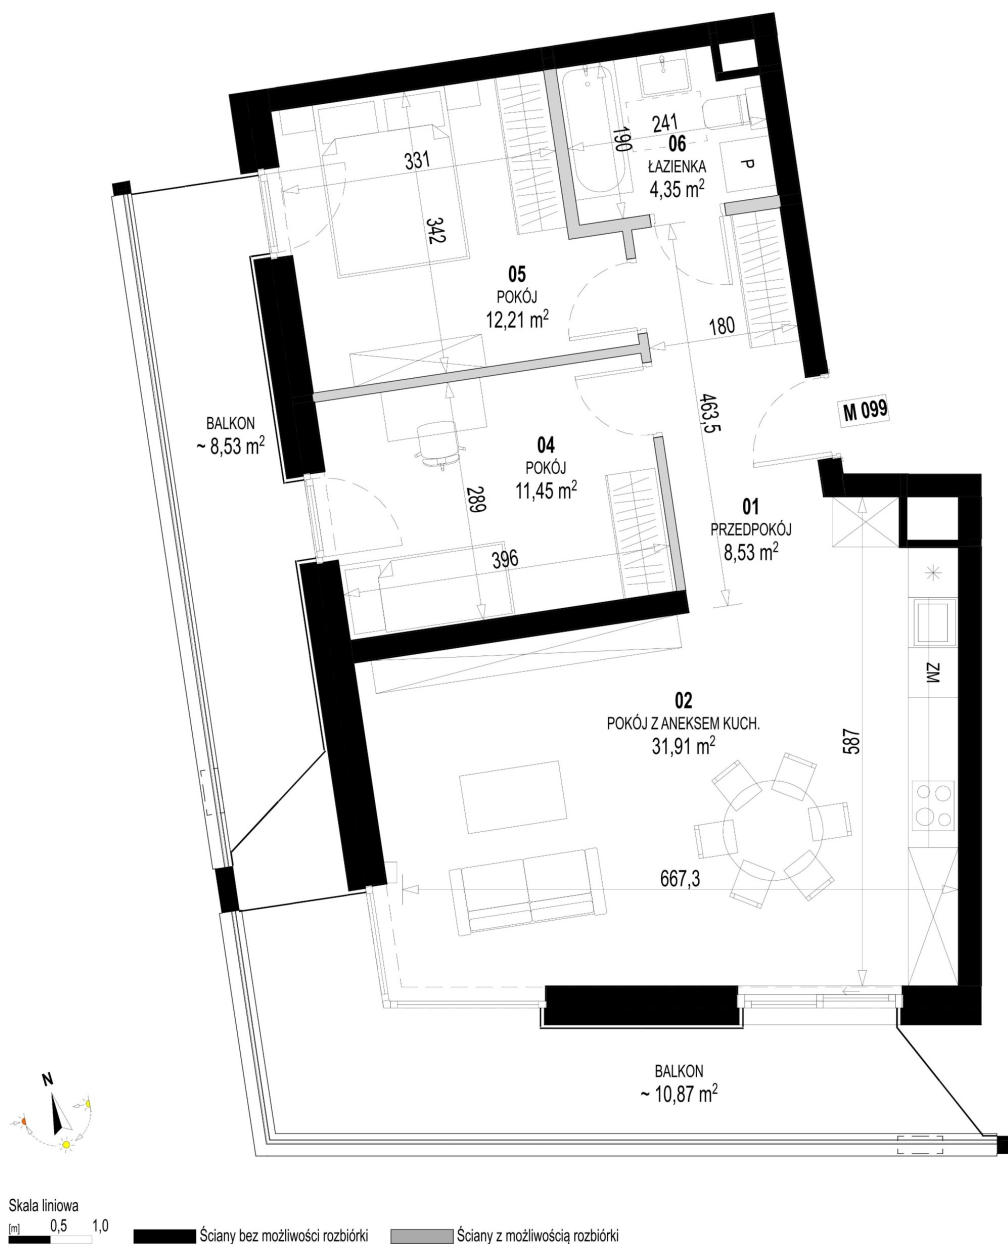

## Św. Rocha Bud.1 mieszkanie 99

Numer:	99
Klatka:	4
Piętro:	Piętro II
Metraż:	68,45 m <sup>2</sup>
Pokoje:	3
Cena brutto / m <sup>2</sup> :	12 600 zł
Cena brutto:	862 470 zł
Dodatkowo:	Balkon ok.: 11,55 m <sup>2</sup> , Balkon ok.: 7,82 m <sup>2</sup>

Dane zawarte w powyższej karcie mieszkania są wyłącznie informacją handlową i nie stanowią oferty w rozumieniu Kodeksu Cywilnego. Karta została sporządzona w oparciu o projekt budowlany, mogą wystąpić niewielkie różnice w powierzchniach związane z koordynacją branżową. Powierzchnie podano z uwzględnieniem wypraw tynkarskich i wykończeń. Przedstawiona aranżacja mieszkania ma charakter poglądowy.