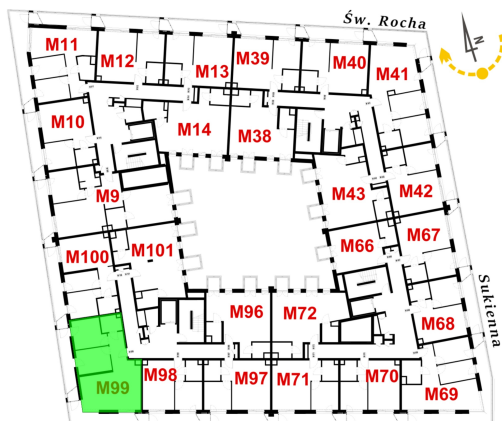

## Św. Rocha Bud.1 mieszkanie 99

Numer:	99
Klatka:	4
Piętro:	Piętro II
Metraż:	68,45 m <sup>2</sup>
Pokoje:	3
Cena brutto / m <sup>2</sup> :	12 600 zł
Cena brutto:	862 470 zł
Dodatkowo:	Balkon ok.: 11,55 m <sup>2</sup> , Balkon ok.: 7,82 m <sup>2</sup>

Dane zawarte w powyższej karcie mieszkania są wyłącznie informacją handlową i nie stanowią oferty w rozumieniu Kodeksu Cywilnego. Karta została sporządzona w oparciu o projekt budowlany, mogą wystąpić niewielkie różnice w powierzchniach związane z koordynacją branżową. Powierzchnie podano z uwzględnieniem wypraw tynkarskich i wykończeń. Przedstawiona aranżacja mieszkania ma charakter poglądowy.