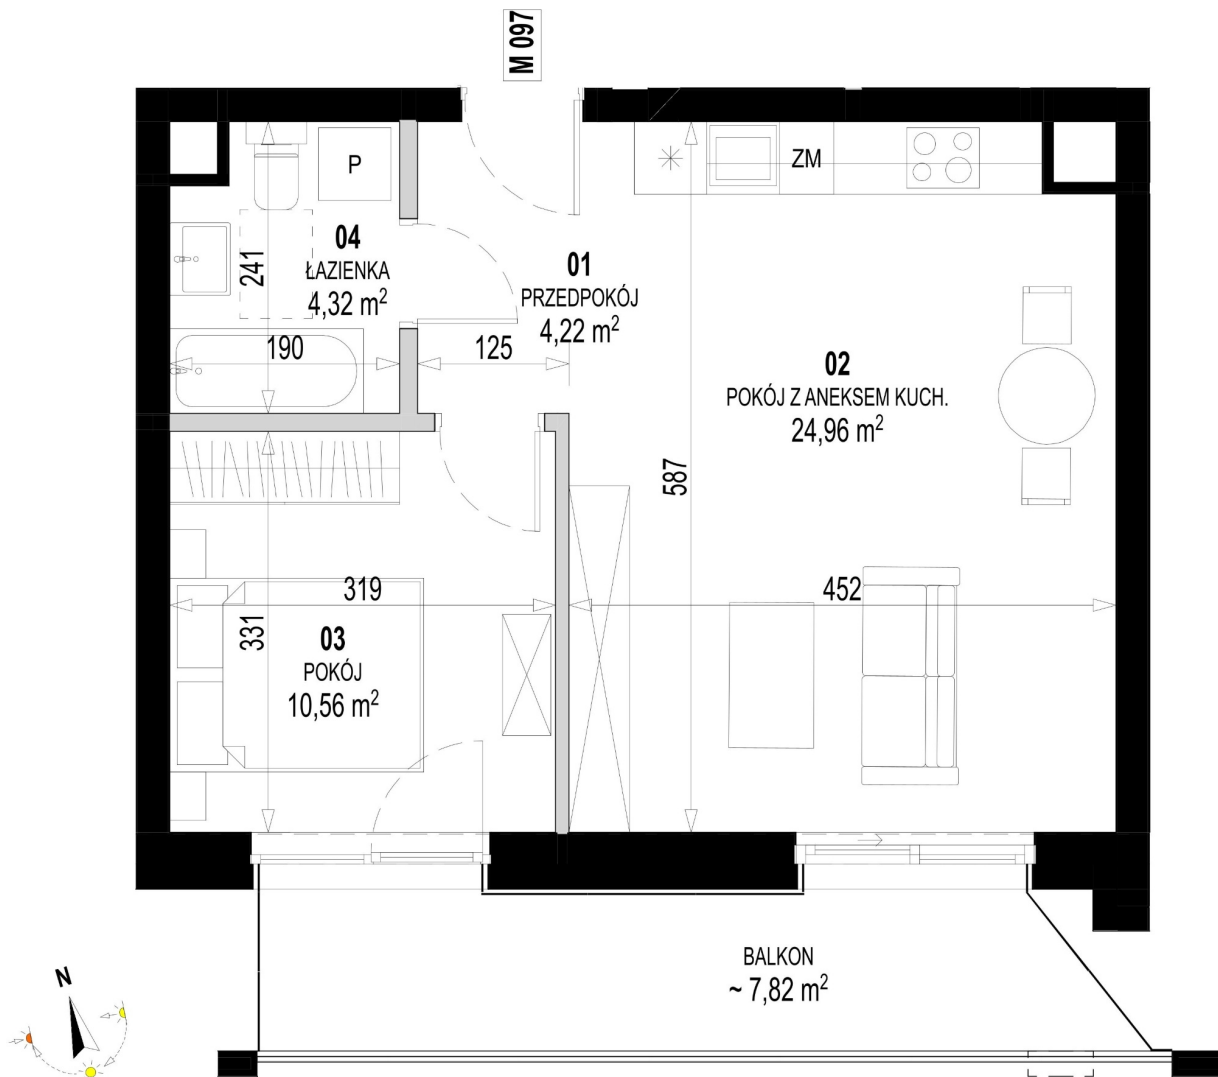

Św. Rocha Bud.1 mieszkanie 97

Skala liniowa

[m] 0,5 1,0

■ Ściany bez możliwości rozbiórki

■ Ściany z możliwością rozbiórki

Numer:	97
Klatka:	4
Piętro:	Piętro II
Metraż:	44,06 m ²
Pokoje:	2
Cena brutto / m ² :	12 600 zł
Cena brutto:	555 156 zł
Dodatkowo:	Balkon ok.: 7,82 m ²

Dane zawarte w powyższej karcie mieszkania są wyłącznie informacją handlową i nie stanowią oferty w rozumieniu Kodeksu Cywilnego. Karta została sporządzona w oparciu o projekt budowlany, mogą wystąpić niewielkie różnice w powierzchniach związane z koordynacją branżową. Powierzchnie podano z uwzględnieniem wypraw tynkarskich i wykończeń. Przedstawiona aranżacja mieszkania ma charakter poglądowy.