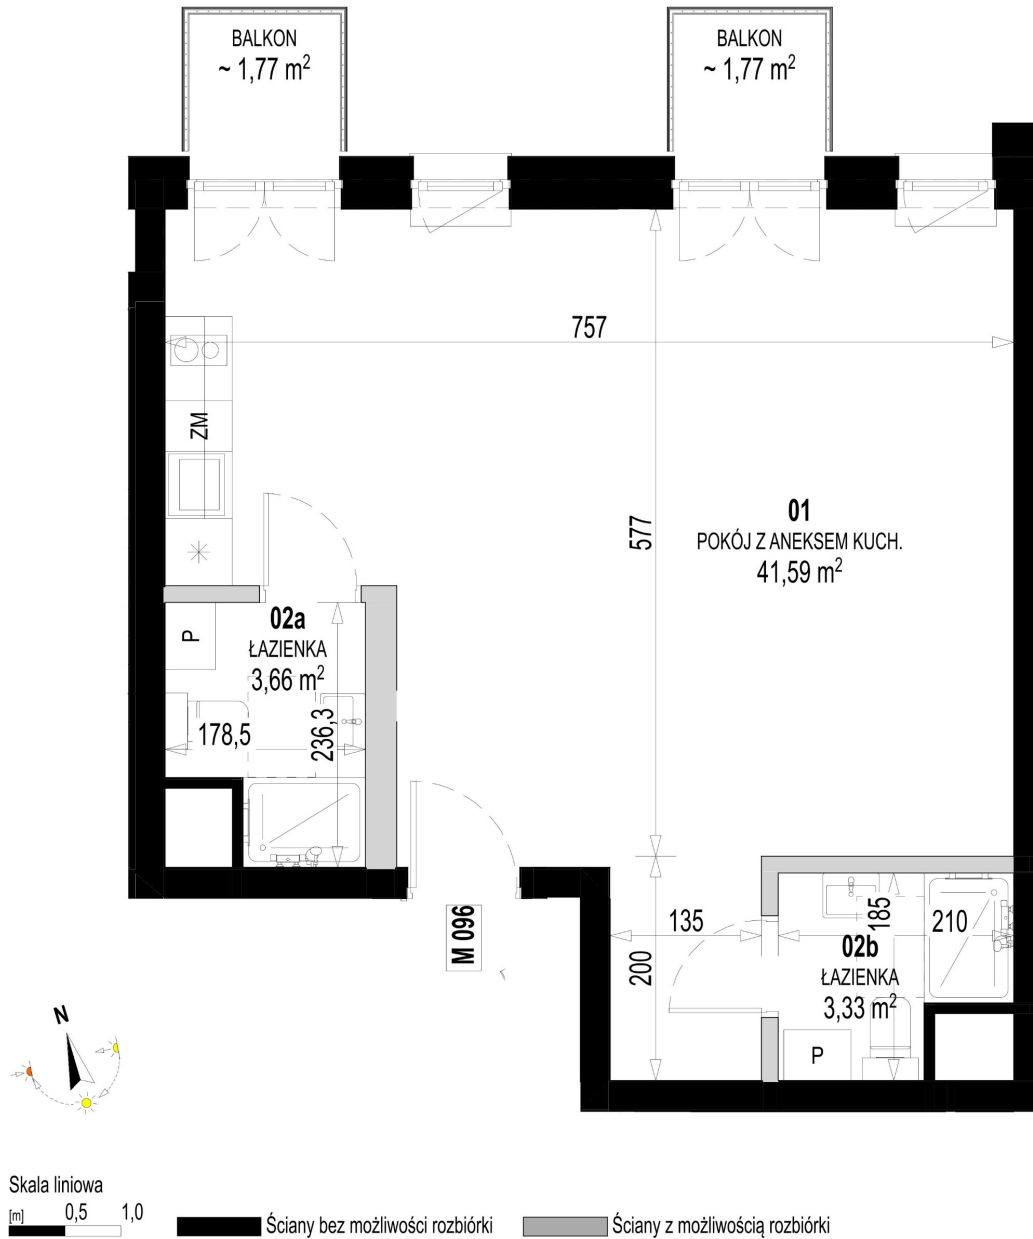

## Św. Rocha Bud.1 mieszkanie 96

Numer:	96
Klatka:	4
Piętro:	Piętro II
Metraż:	48,58 m <sup>2</sup>
Pokoje:	1
Cena brutto / m <sup>2</sup> :	11 700 zł
Cena brutto:	568 386 zł
Dodatkowo:	Balkon ok.: 1,77 m <sup>2</sup> , Balkon ok.: 1,77 m <sup>2</sup>

Dane zawarte w powyższej karcie mieszkania są wyłącznie informacją handlową i nie stanowią oferty w rozumieniu Kodeksu Cywilnego. Karta została sporządzona w oparciu o projekt budowlany, mogą wystąpić niewielkie różnice w powierzchniach związane z koordynacją branżową. Powierzchnie podano z uwzględnieniem wypraw tynkarskich i wykończeń. Przedstawiona aranżacja mieszkania ma charakter poglądowy.