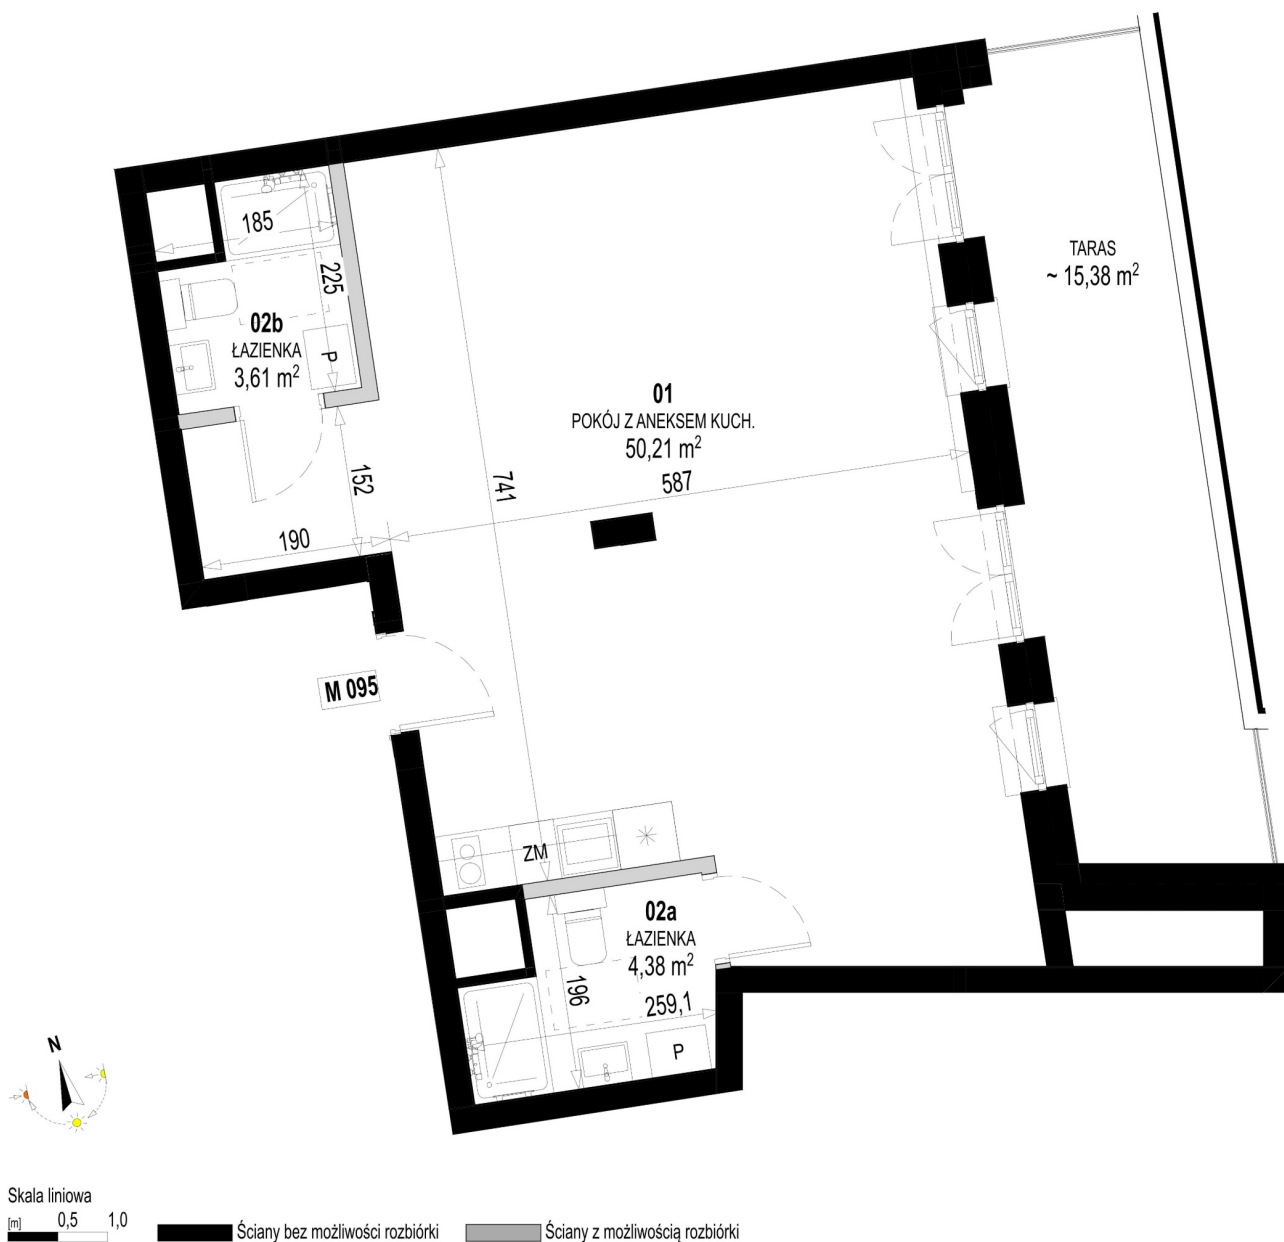

## Św. Rocha Bud.1 mieszkanie 95

Numer:	95
Klatka:	4
Piętro:	Piętro I
Metraż:	58,20 m <sup>2</sup>
Pokoje:	1
Cena brutto / m <sup>2</sup> :	11 400 zł
Cena brutto:	663 480 zł
Dodatkowo:	Taras ok.: 15,38 m <sup>2</sup>

Dane zawarte w powyższej karcie mieszkania są wyłącznie informacją handlową i nie stanowią oferty w rozumieniu Kodeksu Cywilnego. Karta została sporządzona w oparciu o projekt budowlany, mogą wystąpić niewielkie różnice w powierzchniach związane z koordynacją branżową. Powierzchnie podano z uwzględnieniem wypraw tynkarskich i wykończeń. Przedstawiona aranżacja mieszkania ma charakter poglądowy.