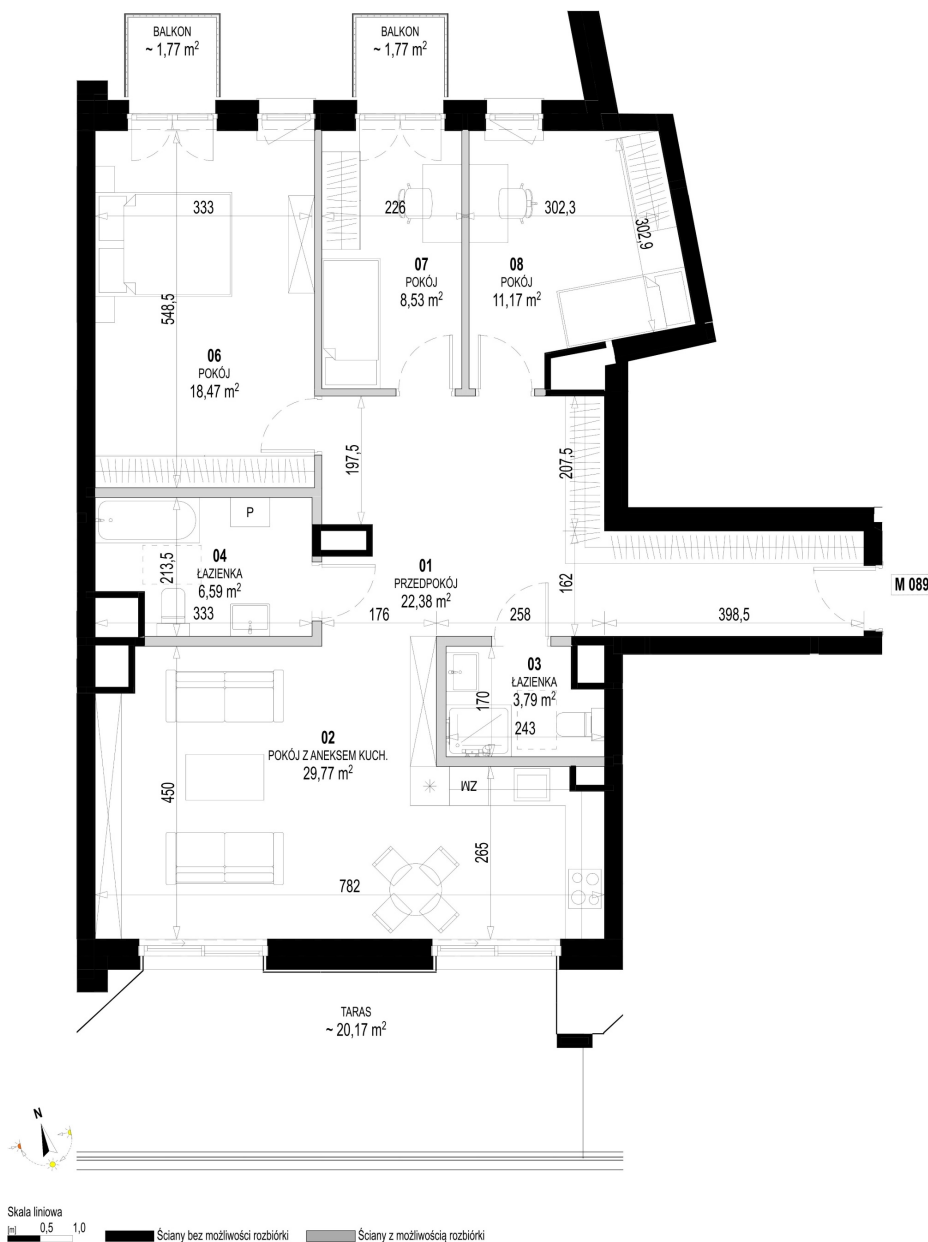

Św. Rocha Bud.1 mieszkanie 89

Numer:	89
Klatka:	3
Piętro:	Piętro V
Metraż:	100,70 m ²
Pokoje:	4
Cena brutto / m ² :	12 000 zł
Cena brutto:	1 208 400 zł
Dodatkowo:	Balkon ok.: 20,17 m ² , Balkon ok.: 1,77 m ² , Balkon ok.: 1,77 m ²

Dane zawarte w powyższej karcie mieszkania są wyłącznie informacją handlową i nie stanowią oferty w rozumieniu Kodeksu Cywilnego. Karta została sporządzona w oparciu o projekt budowlany, mogą wystąpić niewielkie różnice w powierzchniach związane z koordynacją branżową. Powierzchnie podano z uwzględnieniem wypraw tynkarskich i wykończeń. Przedstawiona aranżacja mieszkania ma charakter poglądowy.