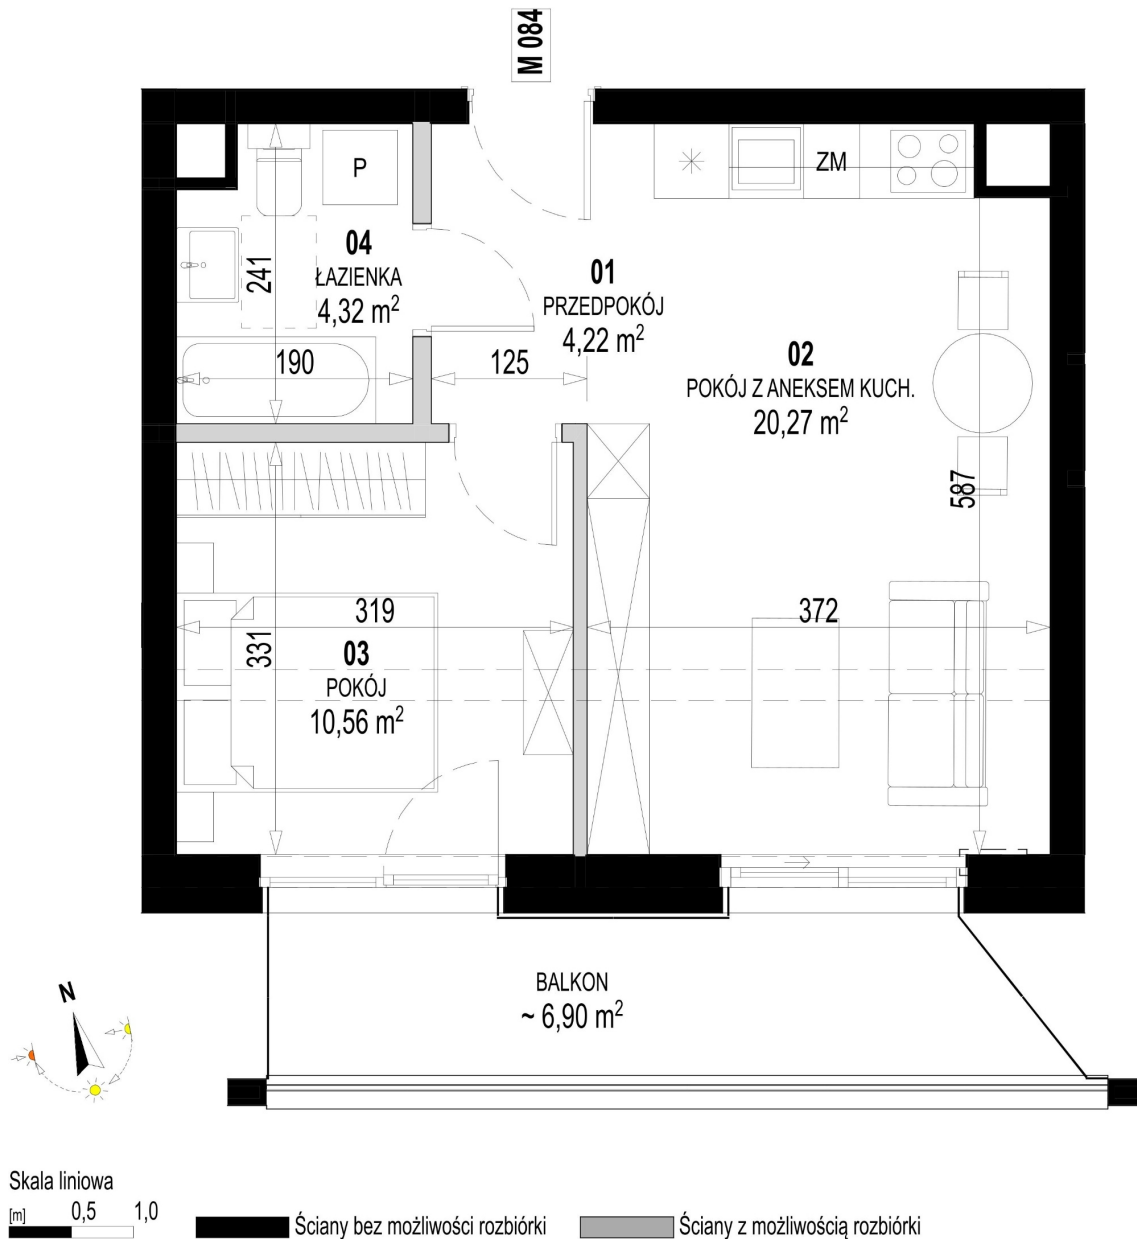

## Św. Rocha Bud.1 mieszkanie 84

Numer:	84
Klatka:	3
Piętro:	Piętro IV
Metraż:	39,37 m <sup>2</sup>
Pokoje:	2
Cena brutto / m <sup>2</sup> :	13 000 zł
Cena brutto:	511 810 zł
Dodatkowo:	Balkon ok.: 6,90 m <sup>2</sup>

Dane zawarte w powyższej karcie mieszkania są wyłącznie informacją handlową i nie stanowią oferty w rozumieniu Kodeksu Cywilnego. Karta została sporządzona w oparciu o projekt budowlany, mogą wystąpić niewielkie różnice w powierzchniach związane z koordynacją branżową. Powierzchnie podano z uwzględnieniem wypraw tynkarskich i wykończeń. Przedstawiona aranżacja mieszkania ma charakter poglądowy.