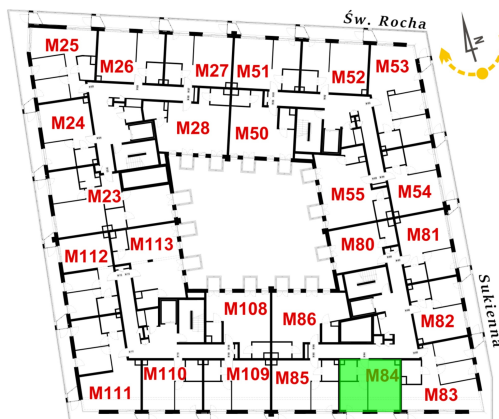

## Św. Rocha Bud.1 mieszkanie 84

Numer:	84
Klatka:	3
Piętro:	Piętro IV
Metraż:	39,37 m <sup>2</sup>
Pokoje:	2
Cena brutto / m <sup>2</sup> :	13 000 zł
Cena brutto:	511 810 zł
Dodatkowo:	Balkon ok.: 6,90 m <sup>2</sup>

Dane zawarte w powyższej karcie mieszkania są wyłącznie informacją handlową i nie stanowią oferty w rozumieniu Kodeksu Cywilnego. Karta została sporządzona w oparciu o projekt budowlany, mogą wystąpić niewielkie różnice w powierzchniach związane z koordynacją branżową. Powierzchnie podano z uwzględnieniem wypraw tynkarskich i wykończeń. Przedstawiona aranżacja mieszkania ma charakter poglądowy.