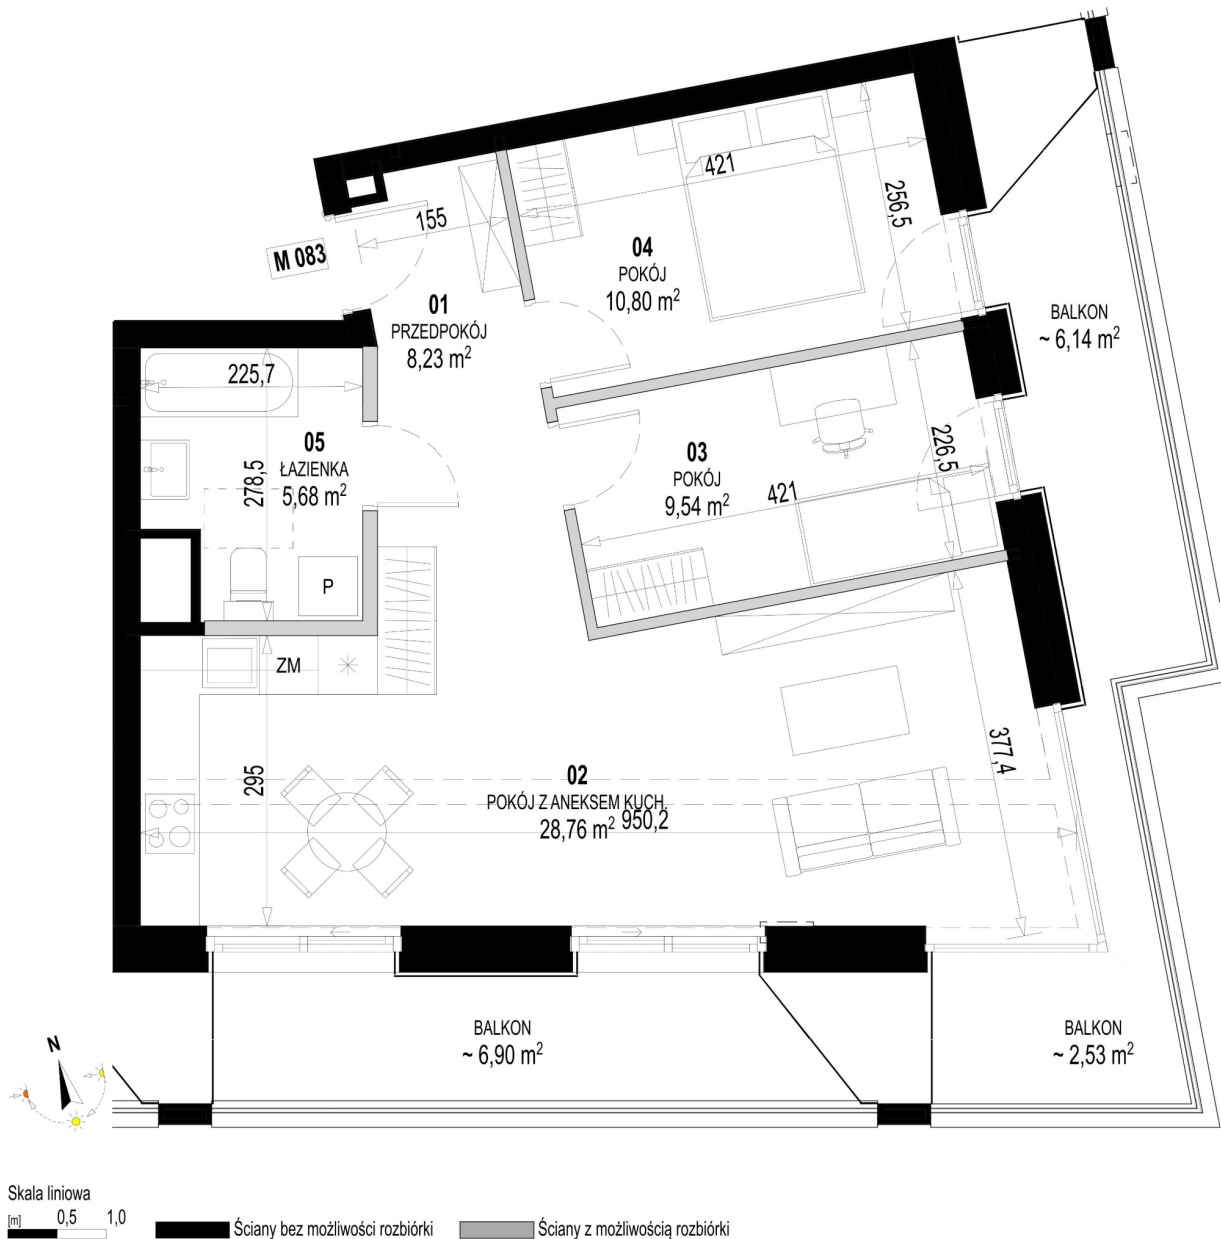

## Św. Rocha Bud.1 mieszkanie 83

Numer:	83
Klatka:	3
Piętro:	Piętro IV
Metraż:	63,01 m <sup>2</sup>
Pokoje:	3
Cena brutto / m <sup>2</sup> :	12 800 zł
Cena brutto:	806 528 zł
Dodatkowo:	Balkon ok.: 6,27 m <sup>2</sup> , Balkon ok.: 2,53 m <sup>2</sup> , Balkon ok.: 6,90 m <sup>2</sup>

Dane zawarte w powyższej karcie mieszkania są wyłącznie informacją handlową i nie stanowią oferty w rozumieniu Kodeksu Cywilnego. Karta została sporządzona w oparciu o projekt budowlany, mogą wystąpić niewielkie różnice w powierzchniach związane z koordynacją branżową. Powierzchnie podano z uwzględnieniem wypraw tynkarskich i wykończeń. Przedstawiona aranżacja mieszkania ma charakter poglądowy.