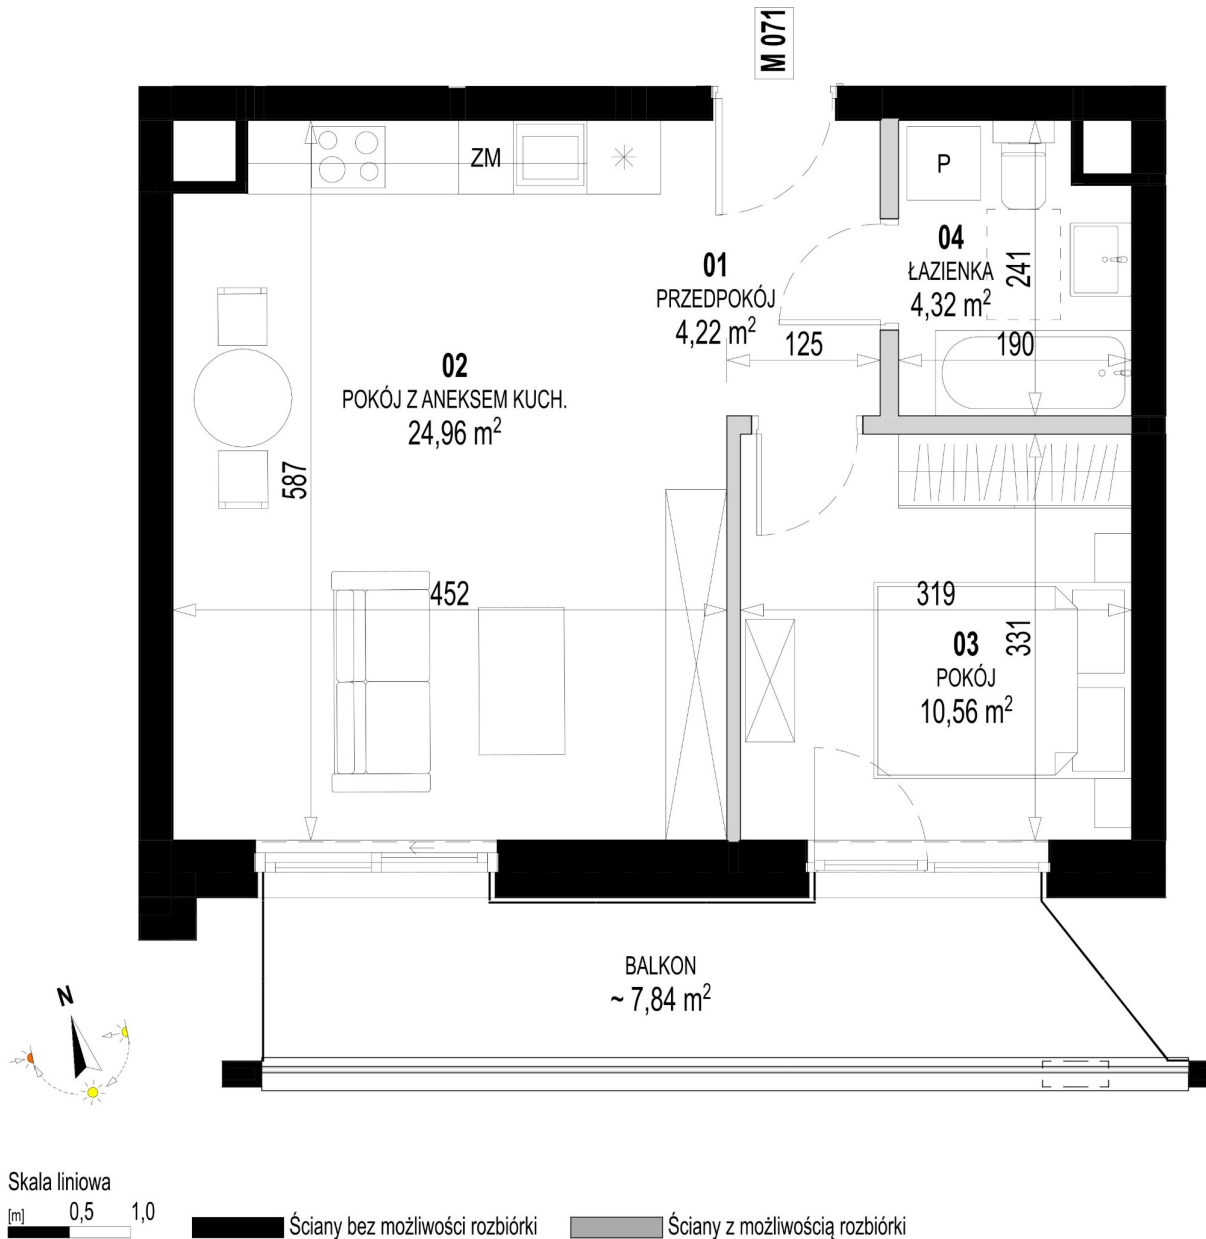

## Św. Rocha Bud.1 mieszkanie 71

Numer:	71
Klatka:	3
Piętro:	Piętro II
Metraż:	44,06 m <sup>2</sup>
Pokoje:	2
Cena brutto / m <sup>2</sup> :	12 600 zł
Cena brutto:	555 156 zł
Dodatkowo:	Balkon ok.: 7,82 m <sup>2</sup>

Dane zawarte w powyższej karcie mieszkania są wyłącznie informacją handlową i nie stanowią oferty w rozumieniu Kodeksu Cywilnego. Karta została sporządzona w oparciu o projekt budowlany, mogą wystąpić niewielkie różnice w powierzchniach związane z koordynacją branżową. Powierzchnie podano z uwzględnieniem wypraw tynkarskich i wykończeń. Przedstawiona aranżacja mieszkania ma charakter poglądowy.