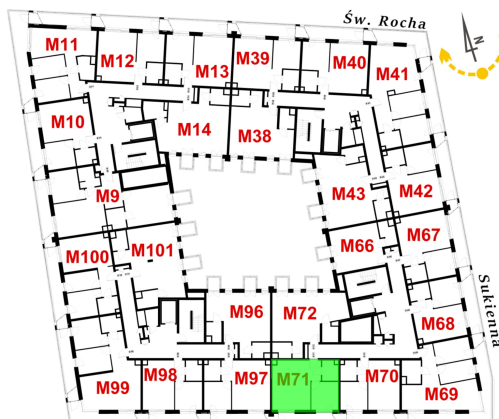

## Św. Rocha Bud.1 mieszkanie 71

Numer:	71
Klatka:	3
Piętro:	Piętro II
Metraż:	44,06 m <sup>2</sup>
Pokoje:	2
Cena brutto / m <sup>2</sup> :	12 600 zł
Cena brutto:	555 156 zł
Dodatkowo:	Balkon ok.: 7,82 m <sup>2</sup>

Dane zawarte w powyższej karcie mieszkania są wyłącznie informacją handlową i nie stanowią oferty w rozumieniu Kodeksu Cywilnego. Karta została sporządzona w oparciu o projekt budowlany, mogą wystąpić niewielkie różnice w powierzchniach związane z koordynacją branżową. Powierzchnie podano z uwzględnieniem wypraw tynkarskich i wykończeń. Przedstawiona aranżacja mieszkania ma charakter poglądowy.