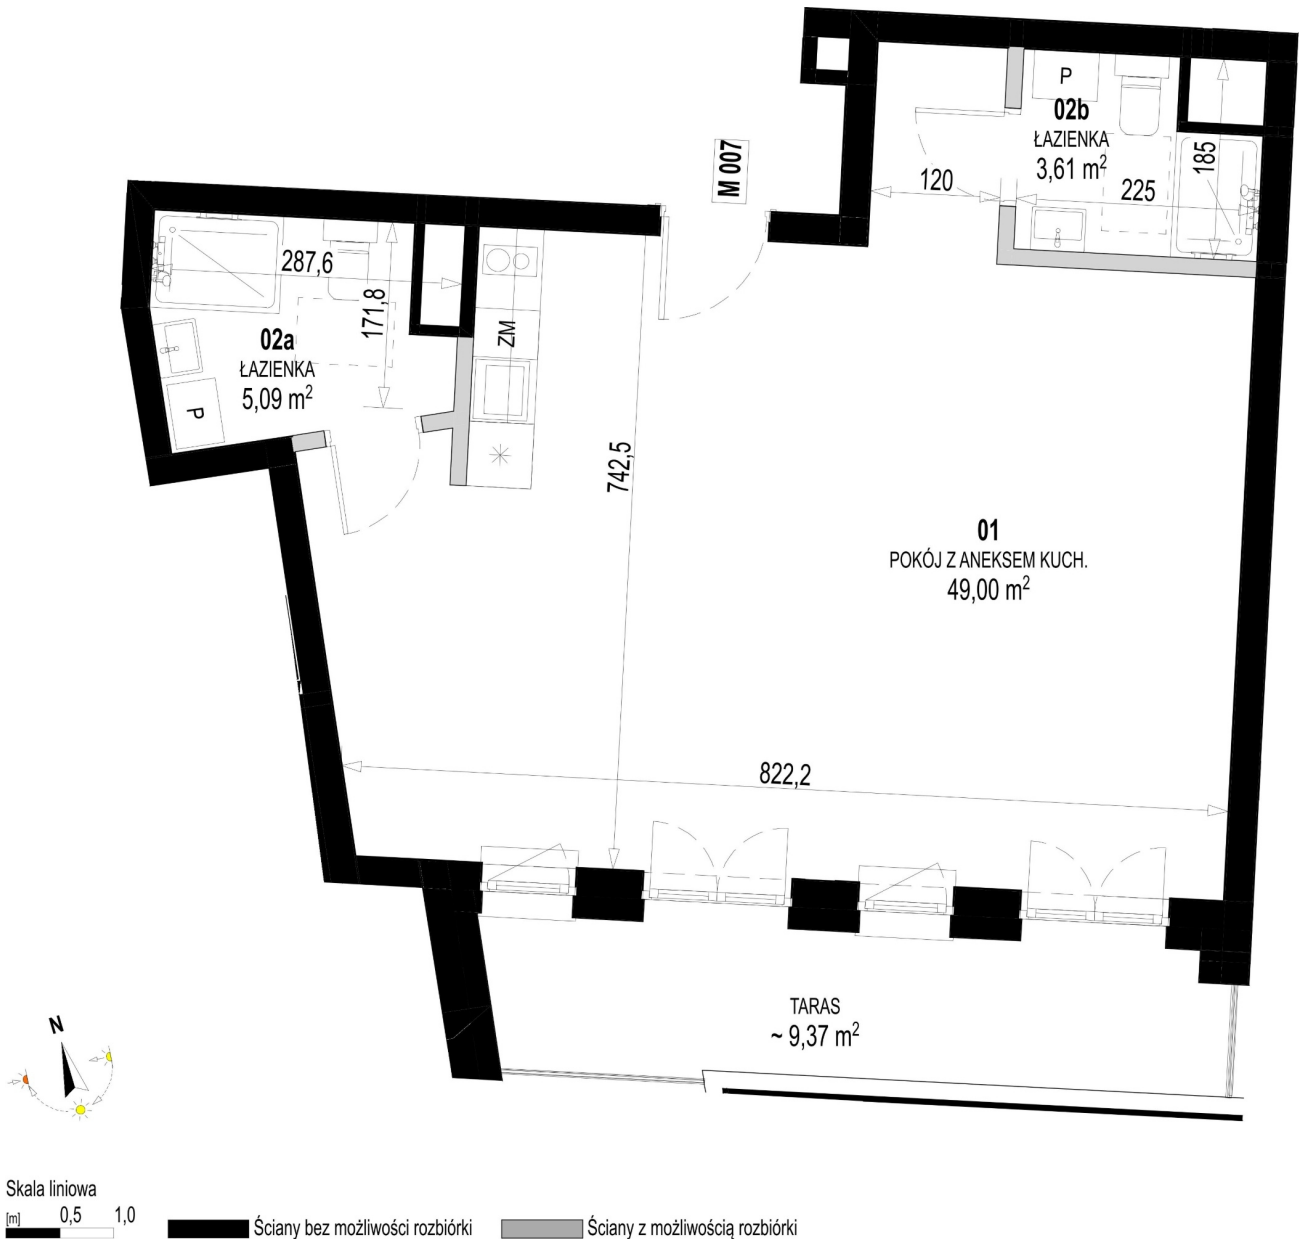

Św. Rocha Bud.1 mieszkanie 7

Numer:	7
Klatka:	1
Piętro:	Piętro I
Metraż:	57,70 m ²
Pokoje:	1
Cena brutto / m ² :	11 200 zł
Cena brutto:	646 240 zł
Dodatkowo:	Taras ok.: 9,37 m ²

Dane zawarte w powyższej karcie mieszkania są wyłącznie informacją handlową i nie stanowią oferty w rozumieniu Kodeksu Cywilnego. Karta została sporządzona w oparciu o projekt budowlany, mogą wystąpić niewielkie różnice w powierzchniach związane z koordynacją branżową. Powierzchnie podano z uwzględnieniem wypraw tynkarskich i wykończeń. Przedstawiona aranżacja mieszkania ma charakter poglądowy.