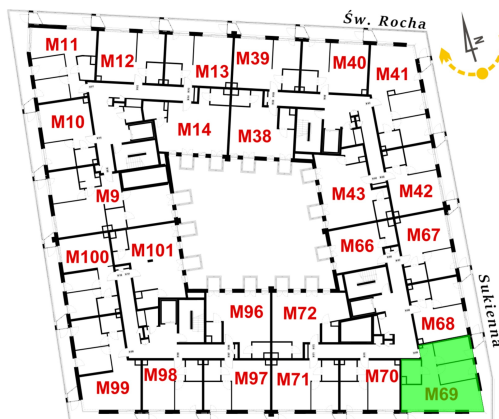

Św. Rocha Bud.1 mieszkanie 69

Numer:	69
Klatka:	3
Piętro:	Piętro II
Metraż:	63,01 m ²
Pokoje:	3
Cena brutto / m ² :	12 600 zł
Cena brutto:	793 926 zł
Dodatkowo:	Balkon ok.: 6,15 m ² , Balkon ok.: 2,86 m ² , Balkon ok.: 6,90 m ²

Dane zawarte w powyższej karcie mieszkania są wyłącznie informacją handlową i nie stanowią oferty w rozumieniu Kodeksu Cywilnego. Karta została sporządzona w oparciu o projekt budowlany, mogą wystąpić niewielkie różnice w powierzchniach związane z koordynacją branżową. Powierzchnie podano z uwzględnieniem wypraw tynkarskich i wykończeń. Przedstawiona aranżacja mieszkania ma charakter poglądowy.