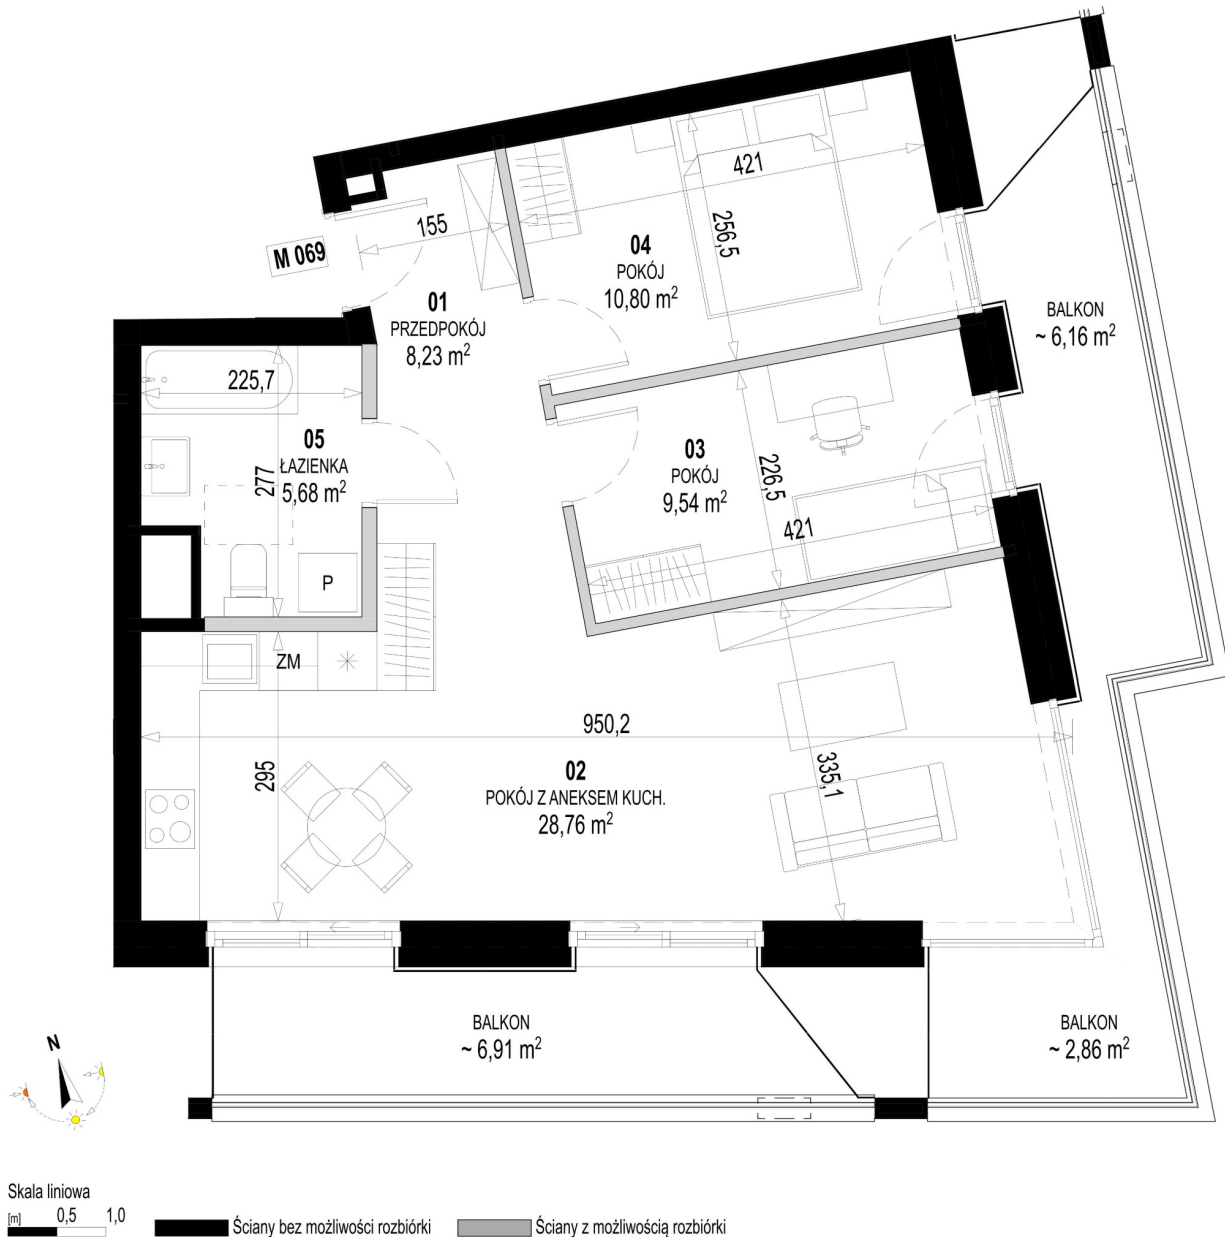

Św. Rocha Bud.1 mieszkanie 69

Numer:	69
Klatka:	3
Piętro:	Piętro II
Metraż:	63,01 m ²
Pokoje:	3
Cena brutto / m ² :	12 600 zł
Cena brutto:	793 926 zł
Dodatkowo:	Balkon ok.: 6,15 m ² , Balkon ok.: 2,86 m ² , Balkon ok.: 6,90 m ²

Dane zawarte w powyższej karcie mieszkania są wyłącznie informacją handlową i nie stanowią oferty w rozumieniu Kodeksu Cywilnego. Karta została sporządzona w oparciu o projekt budowlany, mogą wystąpić niewielkie różnice w powierzchniach związane z koordynacją branżową. Powierzchnie podano z uwzględnieniem wypraw tynkarskich i wykończeń. Przedstawiona aranżacja mieszkania ma charakter poglądowy.