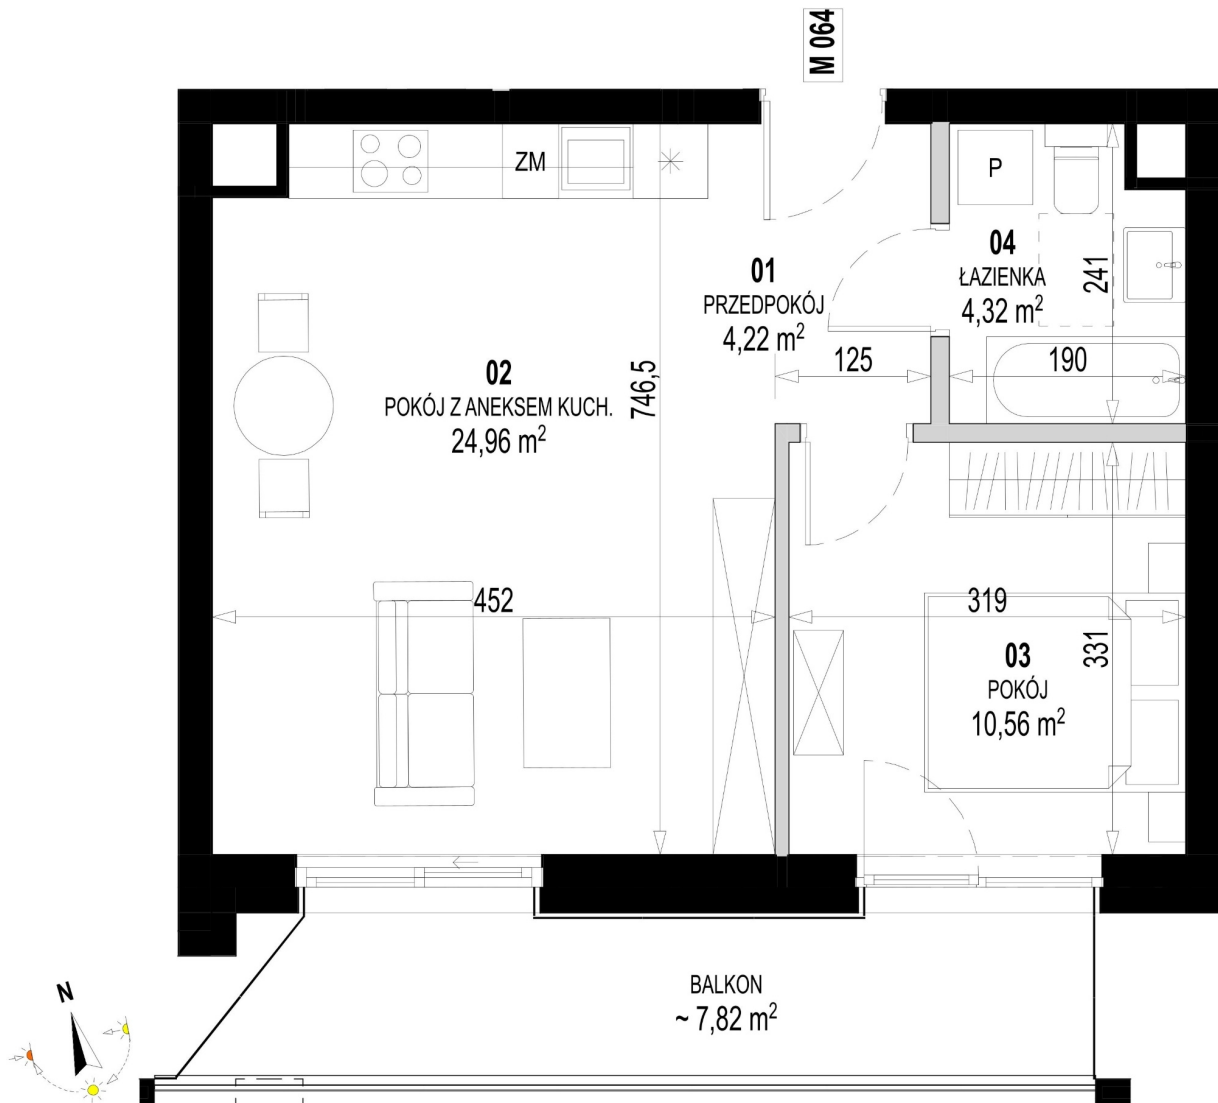

## Św. Rocha Bud.1 mieszkanie 64

Skala liniowa

[m] 0,5 1,0

Ściany bez możliwości rozbiórki

Ściany z możliwością rozbiórki

Numer: 64

Klatka: 3

Piętro: Piętro I

Metraż: 44,06 m²

Pokoje: 2

Cena brutto / m²: 12 500 zł

Cena brutto: 550 750 zł

Dodatkowo: Balkon ok.: 7,82 m²

Dane zawarte w powyższej karcie mieszkania są wyłącznie informacją handlową i nie stanowią oferty w rozumieniu Kodeksu Cywilnego. Karta została sporządzona w oparciu o projekt budowlany, mogą wystąpić niewielkie różnice w powierzchniach związane z koordynacją branżową. Powierzchnie podano z uwzględnieniem wypraw tynkarskich i wykończeń. Przedstawiona aranżacja mieszkania ma charakter poglądowy.