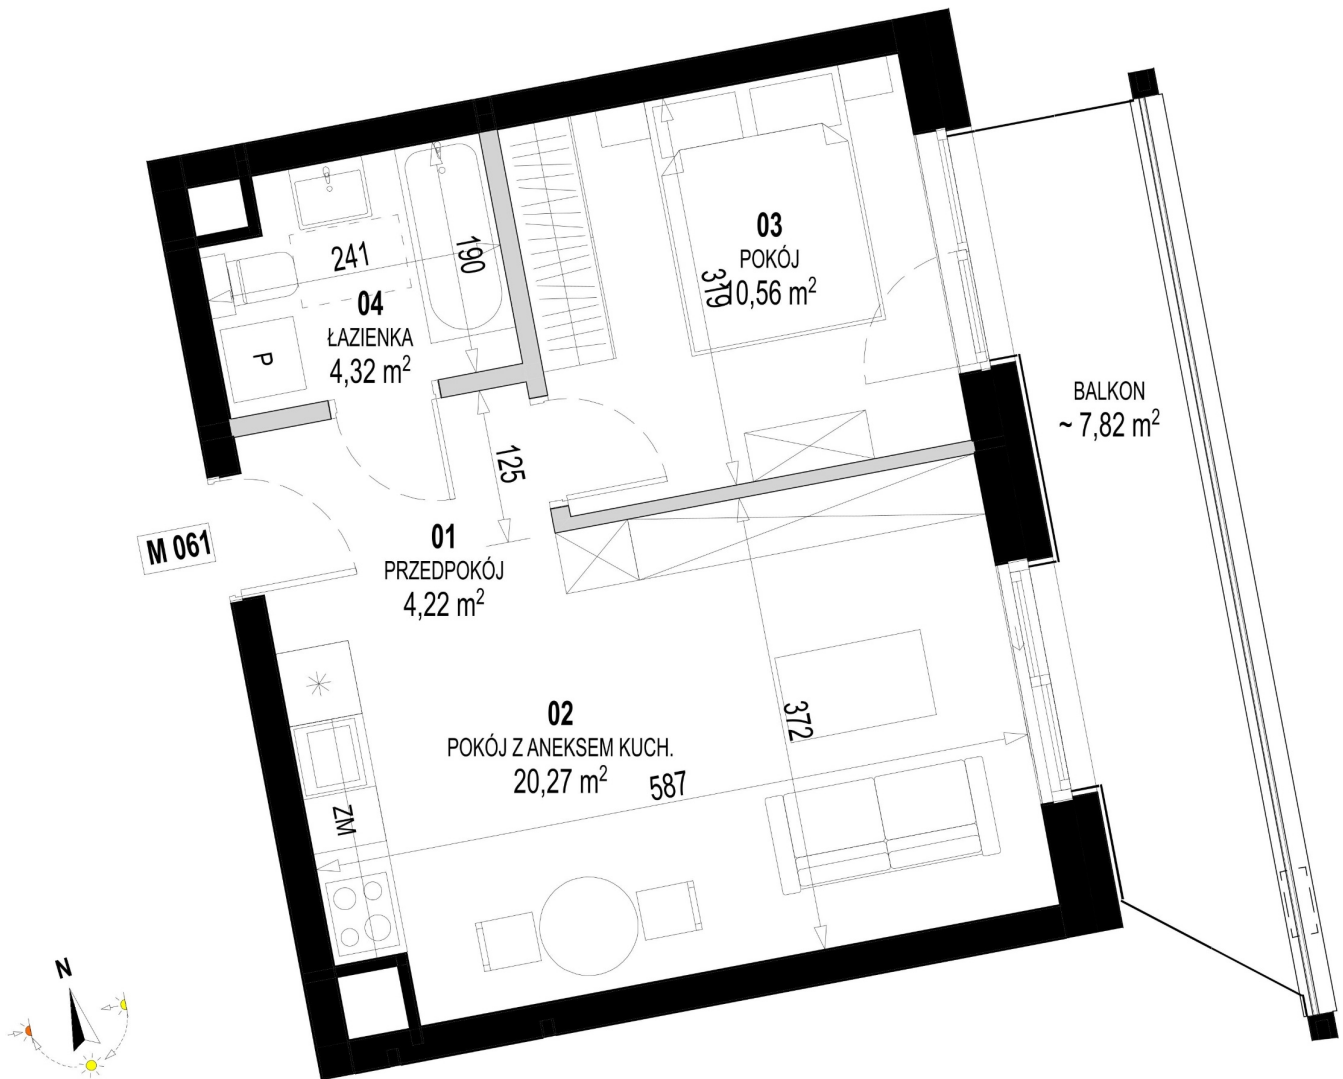

Św. Rocha Bud.1 mieszkanie 61

Skala liniowa
[m] 0,5 1,0

Ściany bez możliwości rozbiórki Ściany z możliwością rozbiórki

Numer:	61
Klatka:	3
Piętro:	Piętro I
Metraż:	39,37 m ²
Pokoje:	2
Cena brutto / m ² :	12 700 zł
Cena brutto:	499 999 zł
Dodatkowo:	Balkon ok.: 7,82 m ²

Dane zawarte w powyższej karcie mieszkania są wyłącznie informacją handlową i nie stanowią oferty w rozumieniu Kodeksu Cywilnego. Karta została sporządzona w oparciu o projekt budowlany, mogą wystąpić niewielkie różnice w powierzchniach związane z koordynacją branżową. Powierzchnie podano z uwzględnieniem wypraw tynkarskich i wykończeń. Przedstawiona aranżacja mieszkania ma charakter poglądowy.