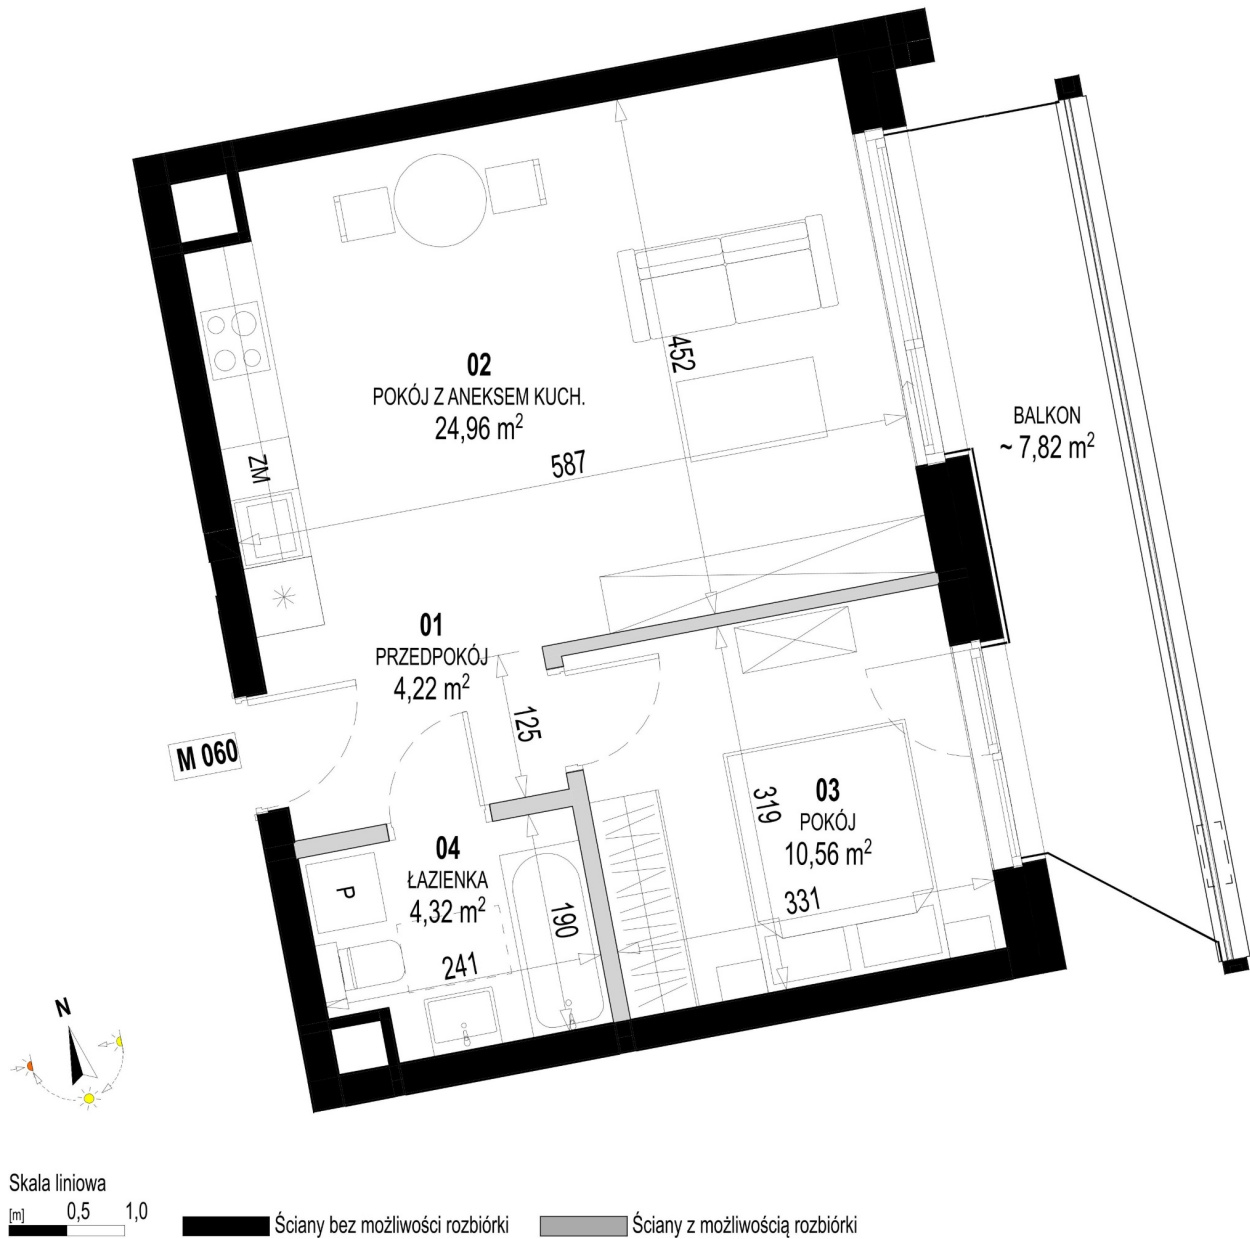

## Św. Rocha Bud.1 mieszkanie 60

|                                |                                 |
|--------------------------------|---------------------------------|
| Numer:                         | 60                              |
| Klatka:                        | 3                               |
| Piętro:                        | Piętro I                        |
| Metraż:                        | 44,06 m <sup>2</sup>            |
| Pokoje:                        | 2                               |
| Cena brutto / m <sup>2</sup> : | 12 500 zł                       |
| Cena brutto:                   | 550 750 zł                      |
| Dodatkowo:                     | Balkon ok.: 7,82 m <sup>2</sup> |

Dane zawarte w powyższej karcie mieszkania są wyłącznie informacją handlową i nie stanowią oferty w rozumieniu Kodeksu Cywilnego. Karta została sporządzona w oparciu o projekt budowlany, mogą wystąpić niewielkie różnice w powierzchniach związane z koordynacją branżową. Powierzchnie podano z uwzględnieniem wypraw tynkarskich i wykończeń. Przedstawiona aranżacja mieszkania ma charakter poglądowy.