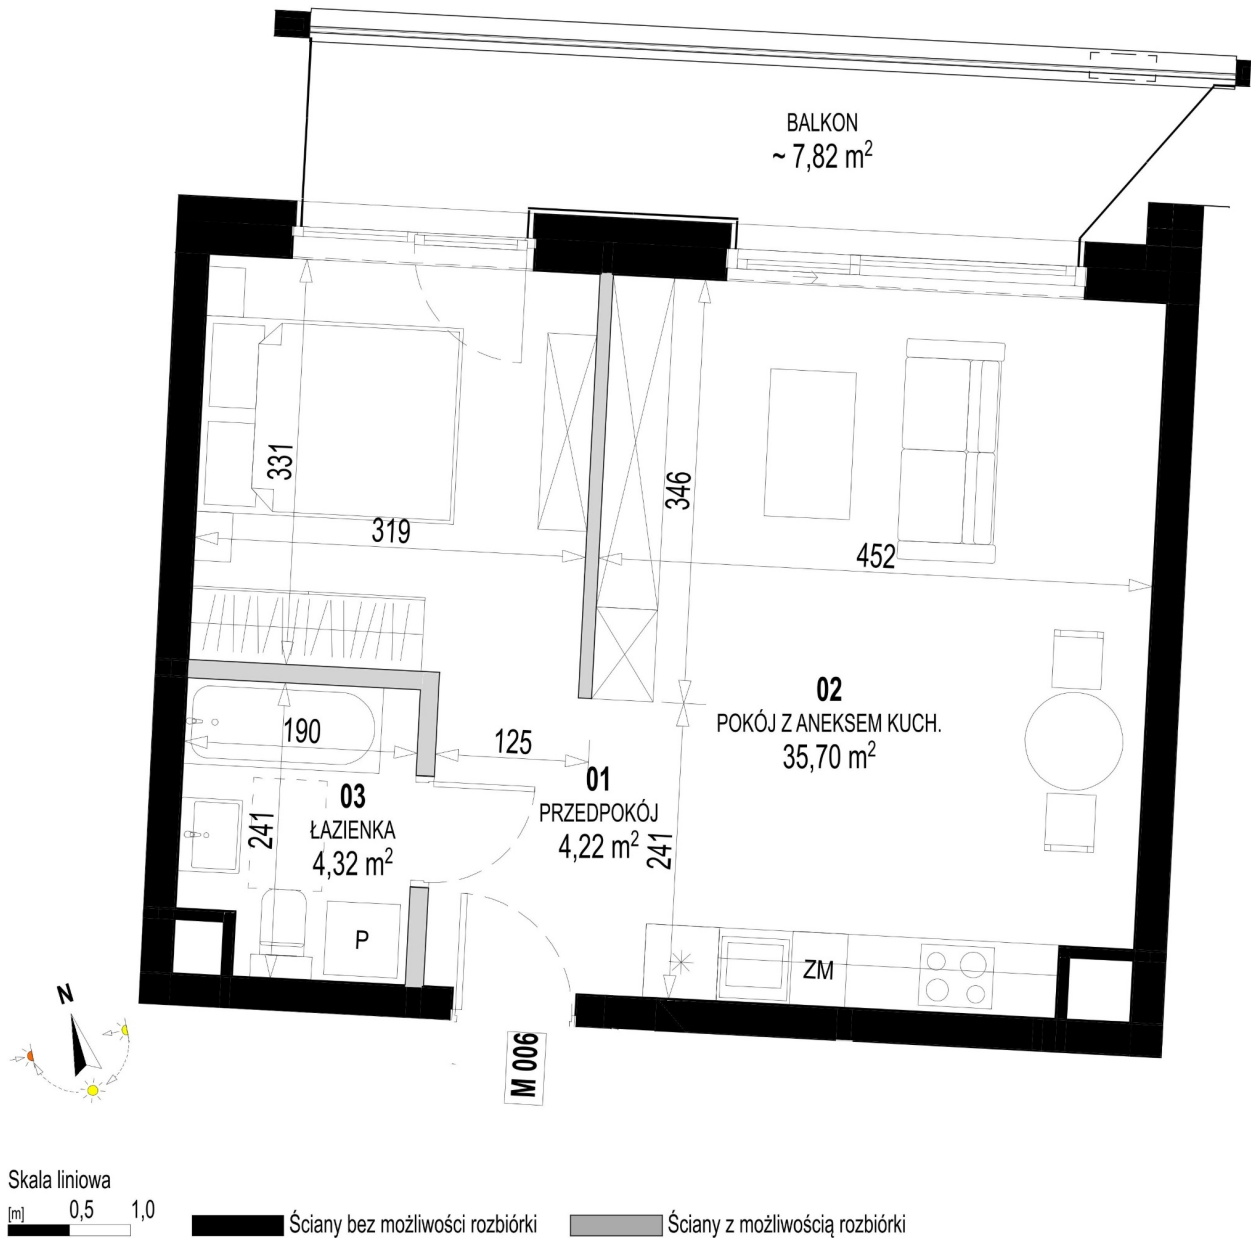

## Św. Rocha Bud.1 mieszkanie 6

Numer:	6
Klatka:	1
Piętro:	Piętro I
Metraż:	44,24 m <sup>2</sup>
Pokoje:	1
Cena brutto / m <sup>2</sup> :	12 300 zł
Cena brutto:	544 152 zł
Dodatkowo:	Balkon ok.: 7,82 m <sup>2</sup>

Dane zawarte w powyższej karcie mieszkania są wyłącznie informacją handlową i nie stanowią oferty w rozumieniu Kodeksu Cywilnego. Karta została sporządzona w oparciu o projekt budowlany, mogą wystąpić niewielkie różnice w powierzchniach związane z koordynacją branżową. Powierzchnie podano z uwzględnieniem wypraw tynkarskich i wykończeń. Przedstawiona aranżacja mieszkania ma charakter poglądowy.