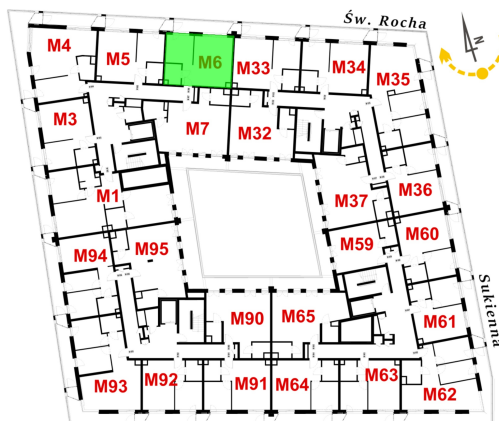

## Św. Rocha Bud.1 mieszkanie 6

Numer:	6
Klatka:	1
Piętro:	Piętro I
Metraż:	44,24 m <sup>2</sup>
Pokoje:	1
Cena brutto / m <sup>2</sup> :	12 300 zł
Cena brutto:	544 152 zł
Dodatkowo:	Balkon ok.: 7,82 m <sup>2</sup>

Dane zawarte w powyższej karcie mieszkania są wyłącznie informacją handlową i nie stanowią oferty w rozumieniu Kodeksu Cywilnego. Karta została sporządzona w oparciu o projekt budowlany, mogą wystąpić niewielkie różnice w powierzchniach związane z koordynacją branżową. Powierzchnie podano z uwzględnieniem wypraw tynkarskich i wykończeń. Przedstawiona aranżacja mieszkania ma charakter poglądowy.